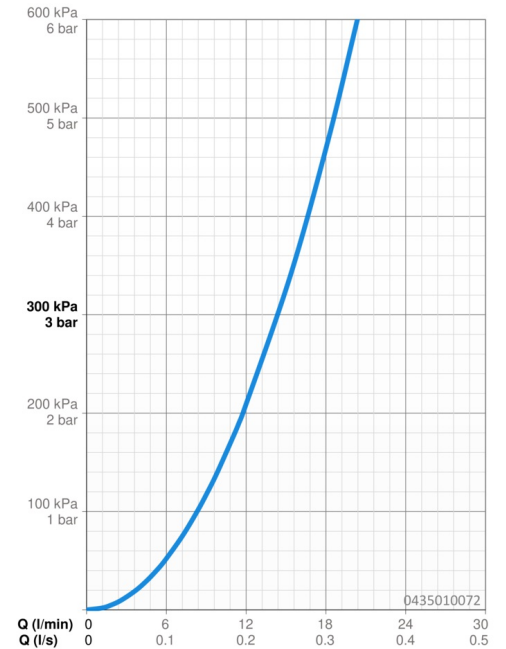

EAN: 4015474672918
static.hansa.com/0435010072

- Dusche
- Zubehör
- Wandmontage
- Schwenkbare Kugelgelenk
- Entspannend - Sanfter Wasserstrahl, angenehm für den ganzen Körper, Normal - Gleichmäßiger und weicher Wasserstrahl, Intensiv - Belebender Wasserstrahl
- 3-strahlig

Technische Daten

Durchflusseigenschaften

Durchfluss bei 3 bar **14.4 l/min**

Technische Eigenschaften

Warmwasserversorgung **max. +80°C**
 Arbeitsdruck **0.5-10 bar**
 Anschlussgröße **G1/2**

Ersatzteile

SP04350100