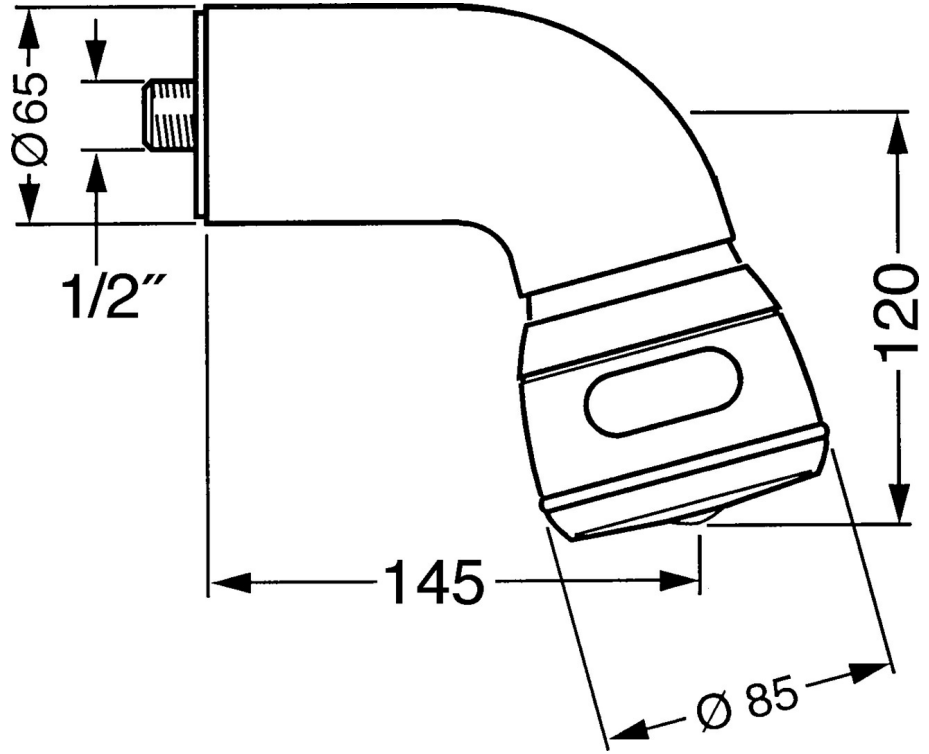

EAN: 4015474672918
static.hansa.com/0435010072

- Dusche
- Zubehör
- Wandmontage
- Schwenkbare Kugelgelenk
- Entspannend - Sanfter Wasserstrahl, angenehm für den ganzen Körper, Normal - Gleichmäßiger und weicher Wasserstrahl, Intensiv - Belebender Wasserstrahl
- 3-strahlig

Technische Daten

Durchflusseigenschaften

Durchfluss bei 3 bar **14.4 l/min**

Technische Eigenschaften

Warmwasserversorgung **max. +80°C**
 Arbeitsdruck **0.5-10 bar**
 Anschlussgröße **G1/2**

Ersatzteile

SP04350100

	Name	Art.-Nr.
1	Brausearm ohne Kopfbrause Ausgelaufen	59911254
1.2	Schraube, M6x12 Ausgelaufen	59911279
1.3	Dichtung	59911276
2	Anschlussnippel, G1/2 Ausgelaufen	59911277
2.1	O-Ring, d 25x2.5	59905053
4	Kopfbrause Ausgelaufen	59911261
4	Kopfbrause Edelmessing Ausgelaufen	59911266