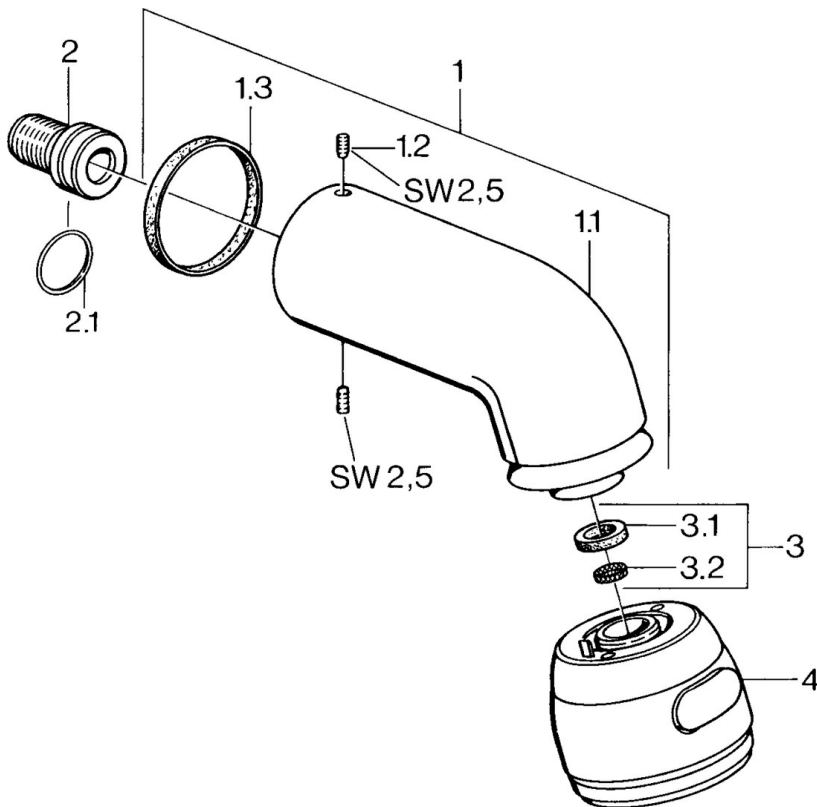

EAN: 4015474672918
static.hansa.com/0435010072

- Dusche
- Zubehör
- Wandmontage
- Schwenkbare Kugelgelenk
- Entspannend - Sanfter Wasserstrahl, angenehm für den ganzen Körper, Normal - Gleichmäßiger und weicher Wasserstrahl, Intensiv - Belebender Wasserstrahl
- 3-strahlig

Technische Daten

Durchflusseigenschaften

Durchfluss bei 3 bar **14.4 l/min**

Technische Eigenschaften

Warmwasserversorgung **max. +80°C**
 Arbeitsdruck **0.5-10 bar**
 Anschlussgröße **G1/2**

Ersatzteile

SP04350100

	Name	Art.-Nr.
1	Brausearm ohne Kopfbrause Ausgelaufen	59911254
1.2	Schraube, M6x12 Ausgelaufen	59911279
1.3	Dichtung	59911276
2	Anschlussnippel, G1/2 Ausgelaufen	59911277
2.1	O-Ring, d 25x2.5	59905053
4	Kopfbrause Ausgelaufen	59911261
4	Kopfbrause Edelmessing Ausgelaufen	59911266