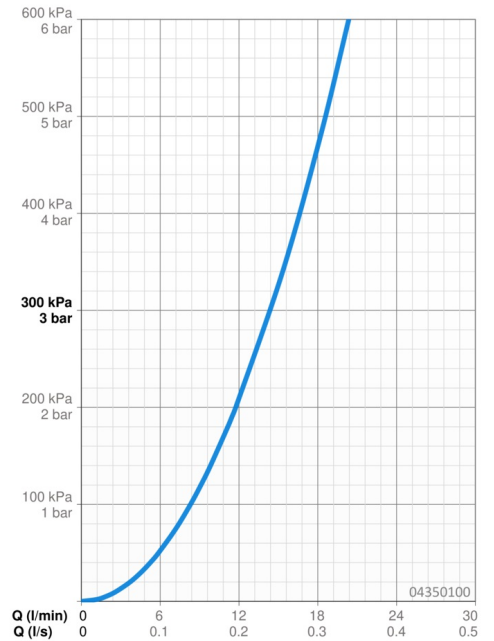

Technické údaje

Vlastnosti prietoku

Prietok pri tlaku 3 bar **14.4 l/min**

Technické vlastnosti

Dodávka teplej vody **max. +80°C**
 Pracovný tlak **0.5-10 bar**
 Spojovacia veľkosť **G1/2**

Náhradné diely

SP04350100