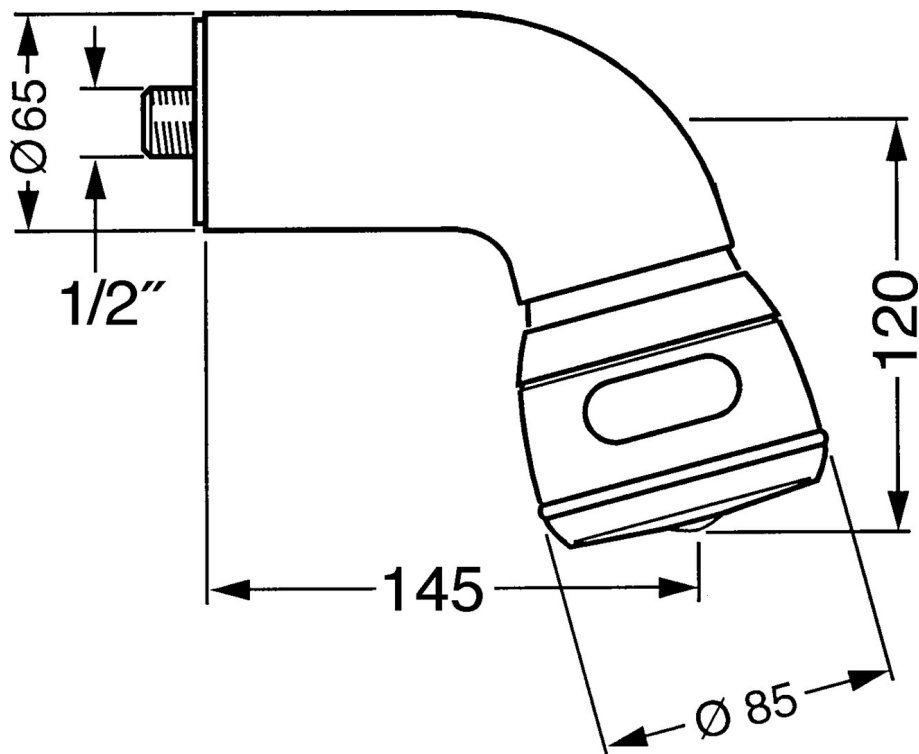

EAN: 4015474672871
static.hansa.com/04350100

- Riešenia pre sprchy
- Príslušenstvo
- Nástenná montáž
- Chróm
- Otočné pripojenie guľového kĺbu
- Relaxačný - jemný prúd vody, príjemný pre celé telo,
Normálny - Rovnomerný a jemný prúd vody, Intenzívny -
Povzbudzujúci prúd vody
- 3-prúdová

Technické údaje

Vlastnosti prietoku

Prietok pri tlaku 3 bar **14.4 l/min**

Technické vlastnosti

Dodávka teplej vody **max. +80°C**
 Pracovný tlak **0.5-10 bar**
 Spojovacia veľkosť **G1/2**

Náhradné diely

SP04350100

	Názov	Kód
1	Pripojovacie rameno pre taniarovú sprchu Ukončené	59911254
1.2	Skrutka, M6x12 Ukončené	59911279
1.3	Tesnenie	59911276
2	Pripojovacie šróbenie, G1/2 Ukončené	59911277
2.1	O-kružok, d 25x2.5	59905053
4	Taniarová sprcha Ukončené	59911261
4	Taniarová sprcha Ušľachtilá mosadz Ukončené	59911266