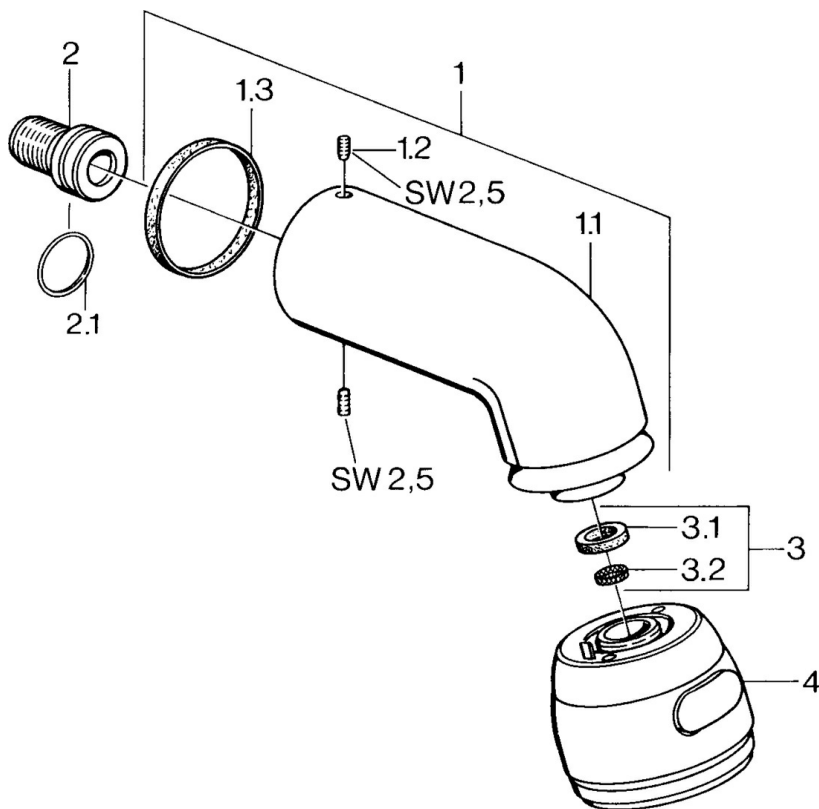

EAN: 4015474672871
static.hansa.com/04350100

- Riešenia pre sprchy
- Príslušenstvo
- Nástenná montáž
- Chróm
- Otočné pripojenie guľového kĺbu
- Relaxačný - jemný prúd vody, príjemný pre celé telo,
Normálny - Rovnomerný a jemný prúd vody, Intenzívny -
Povzbudzujúci prúd vody
- 3-prúdová

Technické údaje

Vlastnosti prietoku

Prietok pri tlaku 3 bar **14.4 l/min**

Technické vlastnosti

Dodávka teplej vody **max. +80°C**
 Pracovný tlak **0.5-10 bar**
 Spojovacia veľkosť **G1/2**

Náhradné diely

SP04350100

	Názov	Kód
1	Pripojovacie rameno pre taniarovú sprchu Ukončené	59911254
1.2	Skrutka, M6x12 Ukončené	59911279
1.3	Tesnenie	59911276
2	Pripojovacie šróbenie, G1/2 Ukončené	59911277
2.1	O-kružok, d 25x2.5	59905053
4	Taniarová sprcha Ukončené	59911261
4	Taniarová sprcha Ušľachtilá mosadz Ukončené	59911266