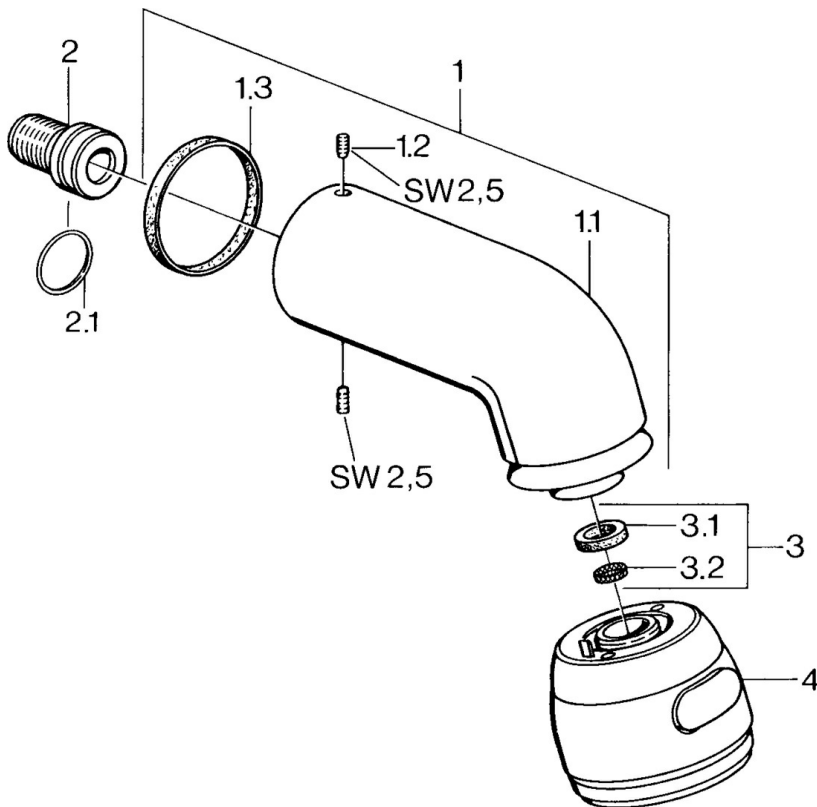

### Technische eigenschappen

Warmwatertoevoer **max. +80°C**  
 Werkdruk **0.5-10 bar**  
 Aansluitmaat **G1/2**

### SP04350100

	Naam	Code
1	Douchearm Chrom Stopgezet	59911254
1.2	Schroef, M6x12 Stopgezet	59911279
1.3	Dichting	59911276
2	Aansluitnippel, G1/2 Stopgezet	59911277
2.1	O-ring, d 25x2.5	59905053
4	Hoofddouche Stopgezet	59911261
4	Hoofddouche Edelmessing Stopgezet	59911266