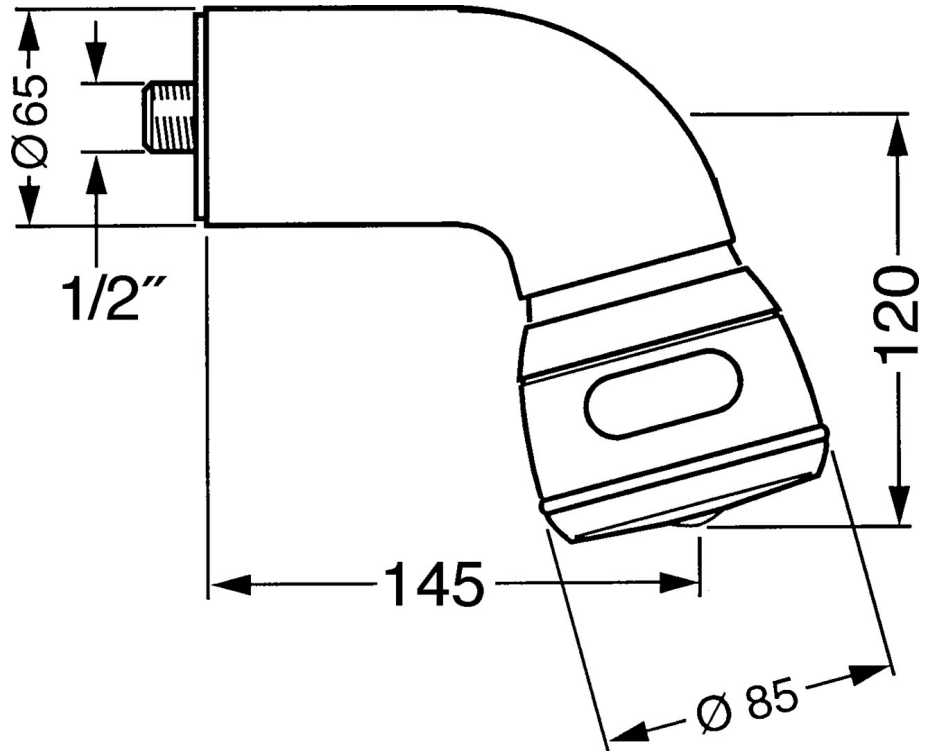

EAN: 4015474672871  
[static.hansa.com/04350100](https://static.hansa.com/04350100)

- Douche oplossingen
- Hulpuitrustingen
- Wandmontage
- Chrom
- Draaibaar kogelscharnier
- Ontspannend – zachte waterstroom, aangenaam voor het hele lichaam, Normaal – gelijkmatige en zachte waterstroom, Intens – stimulerende waterstroom
- 3-stralig

## Technische gegevens

### Technische eigenschappen

Warmwatertoevoer **max. +80°C**  
 Werkdruk **0.5-10 bar**  
 Aansluitmaat **G1/2**

### SP04350100

	Naam	Code
1	Douchearm Chrom Stopgezet	59911254
1.2	Schroef, M6x12 Stopgezet	59911279
1.3	Dichting	59911276
2	Aansluitnippel, G1/2 Stopgezet	59911277
2.1	O-ring, d 25x2.5	59905053
4	Hoofddouche Stopgezet	59911261
4	Hoofddouche Edelmessing Stopgezet	59911266