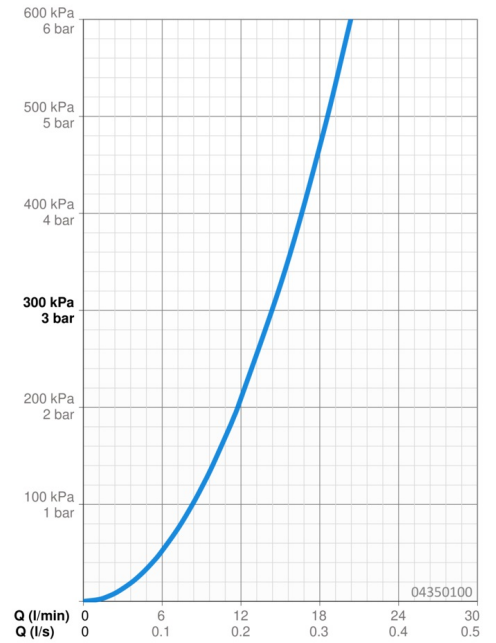

## Technische gegevens

### Doorstromingseigenschappen

Doorstroomhoeveelheid bij 3 bar **14.4 l/min**

### Technische eigenschappen

Warmwatertoevoer **max. +80°C**  
 Werkdruk **0.5-10 bar**  
 Aansluitmaat **G1/2**