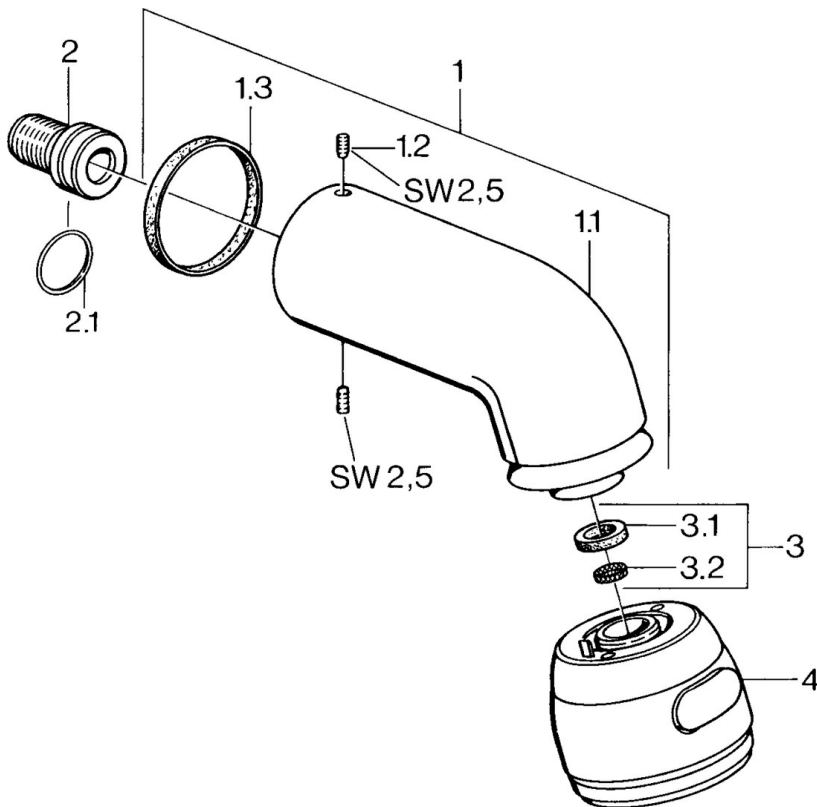

EAN: 4015474672871
static.hansa.com/04350100

- Soluzioni doccia
- Accessori
- Montaggio a parete
- Cromo
- Snodo sferico
- Rilassante - Getto d'acqua morbido, piacevole per tutto il corpo, Normale - Getto d'acqua uniforme e morbido, Intenso - Getto d'acqua rinvigorente
- 3 getti

Dati tecnici

Caratteristiche flusso

Portata 3 bar **14.4 l/min**

Caratteristiche tecniche

Fornitura di acqua calda **max. +80°C**
 Pressione di esercizio **0.5-10 bar**
 Misura della connessione **G1/2**

Parti di ricambio

SP04350100

	Nome	Codice
1	Braccio Doccia Cromo Fuori produzione	59911254
1.2	Screw, M6x12 Fuori produzione	59911279
1.3	Giunto	59911276
2	Nipplo di collegamento, G1/2 Fuori produzione	59911277
2.1	O-ring, d 25x2.5	59905053
4	Soffione Fuori produzione	59911261
4	Soffione Ottone lucido Fuori produzione	59911266