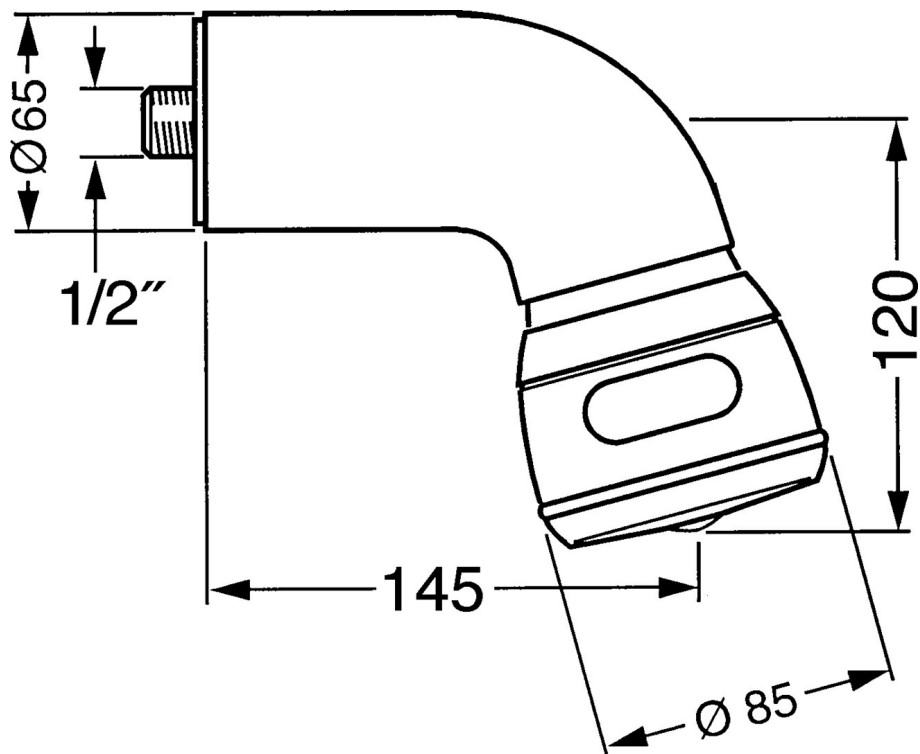

EAN: 4015474672871
static.hansa.com/04350100

- Soluzioni doccia
- Accessori
- Montaggio a parete
- Cromo
- Snodo sferico
- Rilassante - Getto d'acqua morbido, piacevole per tutto il corpo, Normale - Getto d'acqua uniforme e morbido, Intenso - Getto d'acqua rinvigorente
- 3 getti

Dati tecnici

Caratteristiche flusso

Portata 3 bar **14.4 l/min**

Caratteristiche tecniche

Fornitura di acqua calda **max. +80°C**
 Pressione di esercizio **0.5-10 bar**
 Misura della connessione **G1/2**

Parti di ricambio

SP04350100

	Nome	Codice
1	Braccio Doccia Cromo Fuori produzione	59911254
1.2	Screw, M6x12 Fuori produzione	59911279
1.3	Giunto	59911276
2	Nipplo di collegamento, G1/2 Fuori produzione	59911277
2.1	O-ring, d 25x2.5	59905053
4	Soffione Fuori produzione	59911261
4	Soffione Ottone lucido Fuori produzione	59911266