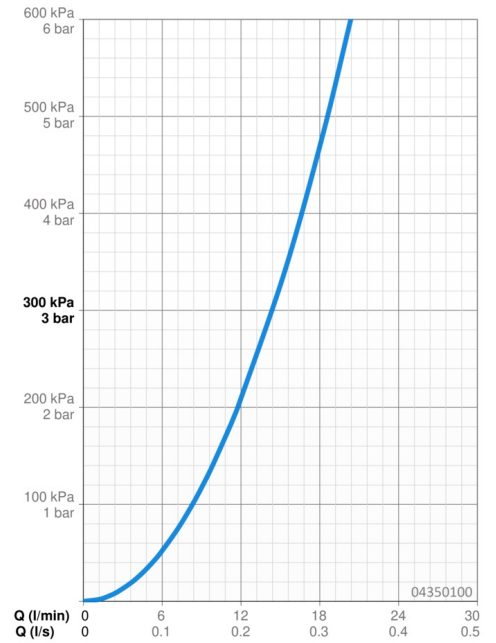

EAN: 4015474672871
static.hansa.com/04350100

- Soluzioni doccia
- Accessori
- Montaggio a parete
- Cromo
- Snodo sferico
- Rilassante - Getto d'acqua morbido, piacevole per tutto il corpo, Normale - Getto d'acqua uniforme e morbido, Intenso - Getto d'acqua rinvigorente
- 3 getti

Dati tecnici

Caratteristiche flusso

Portata 3 bar **14.4 l/min**

Caratteristiche tecniche

Fornitura di acqua calda **max. +80°C**
 Pressione di esercizio **0.5-10 bar**
 Misura della connessione **G1/2**

Parti di ricambio