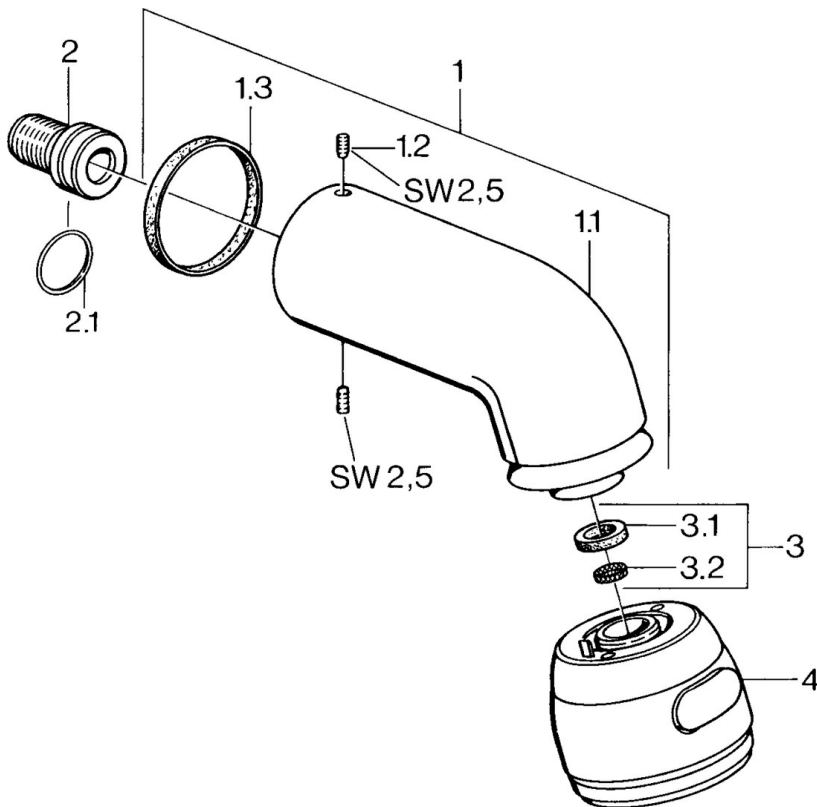

EAN: 4015474672871
static.hansa.com/04350100

- Dusche
- Zubehör
- Wandmontage
- Chrom
- Schwenkbares Kugelgelenk
- Entspannend - Sanfter Wasserstrahl, angenehm für den ganzen Körper, Normal - Gleichmäßiger und weicher Wasserstrahl, Intensiv - Belebender Wasserstrahl
- 3-strahlig

Technische Daten

Durchflusseigenschaften

Durchfluss bei 3 bar **14.4 l/min**

Technische Eigenschaften

Warmwasserversorgung **max. +80°C**
 Arbeitsdruck **0.5-10 bar**
 Anschlussgröße **G1/2**

Ersatzteile

SP04350100

	Name	Art.-Nr.
1	Brausearm ohne Kopfbrause Ausgelaufen	59911254
1.2	Schraube, M6x12 Ausgelaufen	59911279
1.3	Dichtung	59911276
2	Anschlussnippel, G1/2 Ausgelaufen	59911277
2.1	O-Ring, d 25x2.5	59905053
4	Kopfbrause Ausgelaufen	59911261
4	Kopfbrause Edelmessing Ausgelaufen	59911266