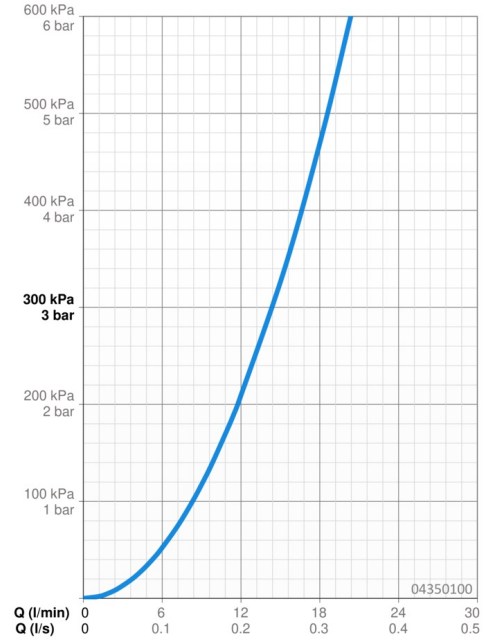

EAN: 4015474672871
static.hansa.com/04350100

- Dusche
- Zubehör
- Wandmontage
- Chrom
- Schwenkbares Kugelgelenk
- Entspannend - Sanfter Wasserstrahl, angenehm für den ganzen Körper, Normal - Gleichmäßiger und weicher Wasserstrahl, Intensiv - Belebender Wasserstrahl
- 3-strahlig

Technische Daten

Durchflusseigenschaften

Durchfluss bei 3 bar **14.4 l/min**

Technische Eigenschaften

Warmwasserversorgung **max. +80°C**
 Arbeitsdruck **0.5-10 bar**
 Anschlussgröße **G1/2**

Ersatzteile

SP04350100