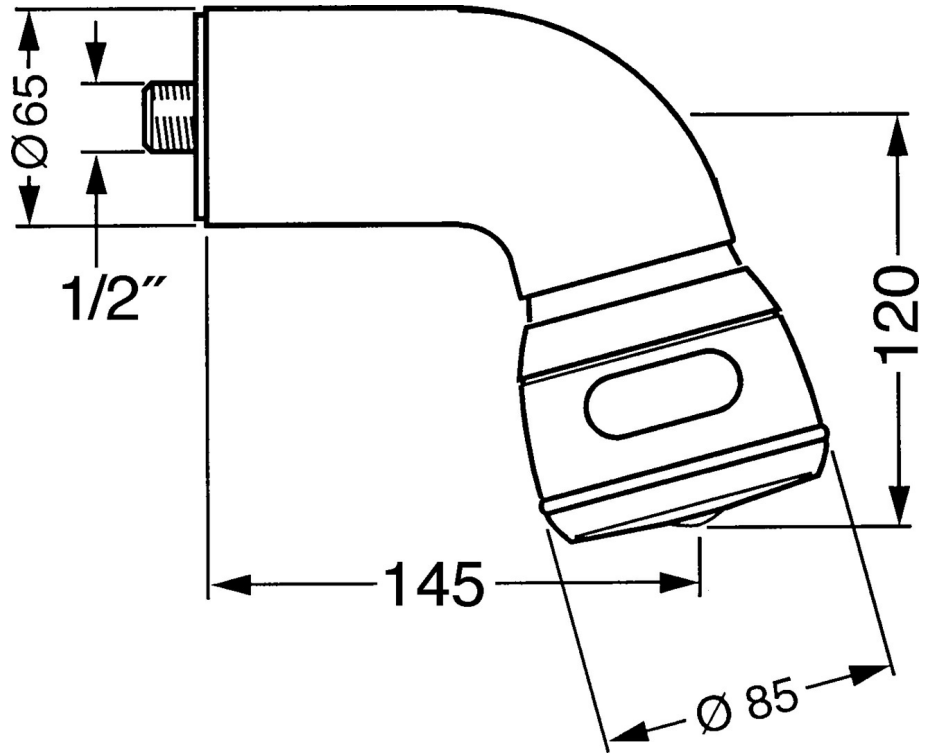

EAN: 4015474672871
static.hansa.com/04350100

- Dusche
- Zubehör
- Wandmontage
- Chrom
- Schwenkbares Kugelgelenk
- Entspannend - Sanfter Wasserstrahl, angenehm für den ganzen Körper, Normal - Gleichmäßiger und weicher Wasserstrahl, Intensiv - Belebender Wasserstrahl
- 3-strahlig

Technische Daten

Durchflusseigenschaften

Durchfluss bei 3 bar **14.4 l/min**

Technische Eigenschaften

Warmwasserversorgung **max. +80°C**
 Arbeitsdruck **0.5-10 bar**
 Anschlussgröße **G1/2**

Ersatzteile

SP04350100

	Name	Art.-Nr.
1	Brausearm ohne Kopfbrause Ausgelaufen	59911254
1.2	Schraube, M6x12 Ausgelaufen	59911279
1.3	Dichtung	59911276
2	Anschlussnippel, G1/2 Ausgelaufen	59911277
2.1	O-Ring, d 25x2.5	59905053
4	Kopfbrause Ausgelaufen	59911261
4	Kopfbrause Edelmessing Ausgelaufen	59911266