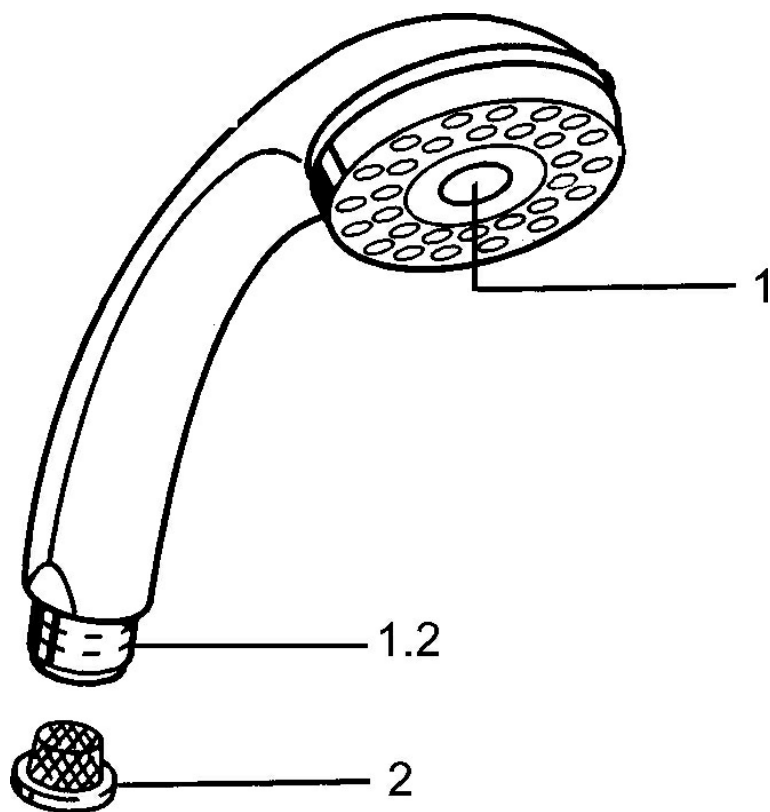

EAN: 4015474673168
static.hansa.com/0434010094

- Riešenia pre sprchy
- Príslušenstvo
- Ušľachtilá mosadz
- Tlačný prepínač, Automatické vrátenie prepínača do pôvodnej polohy
- Normálny - Rovnomerný a jemný prúd vody, Pulzujúci - Silný prúd vody pre masáž alebo ošetrovanie tela
- 2-prúdová

Technické údaje

Vlastnosti prietoku

Prietok pri tlaku 3 bar **16.8 l/min**

Technické vlastnosti

Dodávka teplej vody **max. +65°C**

Pracovný tlak **0.5-5 bar**

Spojovacia veľkosť **G1/2**

Predpisy

Norma EN **EN 1112**

Náhradné diely

SP04340100

	Názov	Kód
1	Krytka Ukončené	59911288
2	Filtre	59906859