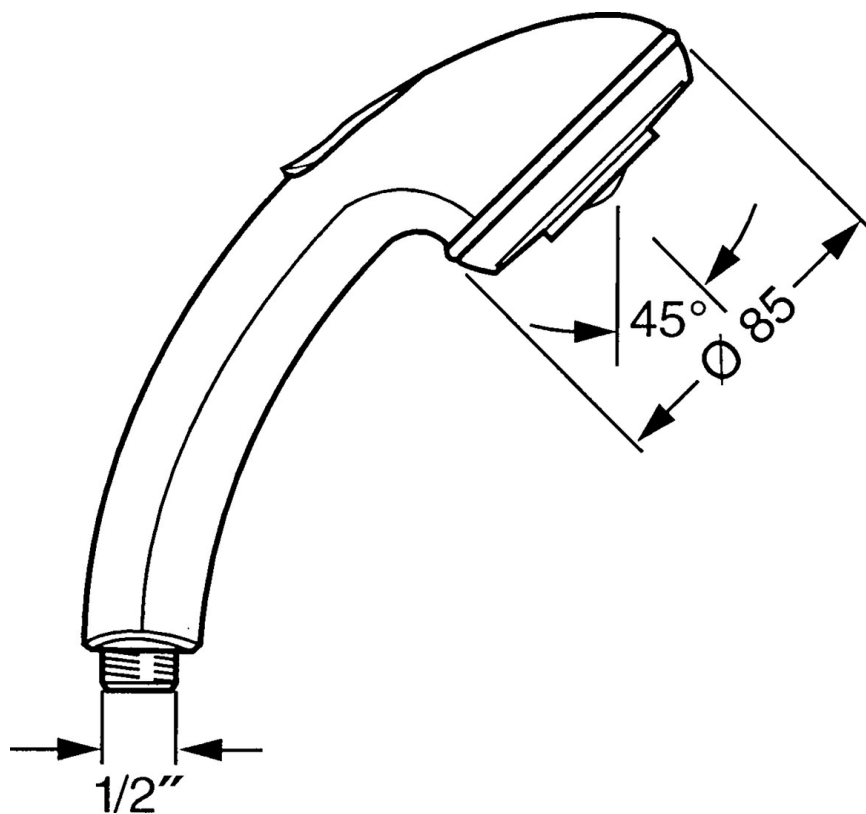

EAN: 4015474673168
static.hansa.com/0434010094

- Riešenia pre sprchy
- Príslušenstvo
- Ušľachtilá mosadz
- Tlačný prepínač, Automatické vrátenie prepínača do pôvodnej polohy
- Normálny - Rovnomerný a jemný prúd vody, Pulzujúci - Silný prúd vody pre masáž alebo ošetrovanie tela
- 2-prúdová

Technické údaje

Vlastnosti prietoku

Prietok pri tlaku 3 bar **16.8 l/min**

Technické vlastnosti

Dodávka teplej vody **max. +65°C**

Pracovný tlak **0.5-5 bar**

Spojovacia veľkosť **G1/2**

Predpisy

Norma EN **EN 1112**

Náhradné diely

SP04340100

	Názov	Kód
1	Krytka Ukončené	59911288
2	Filtre	59906859