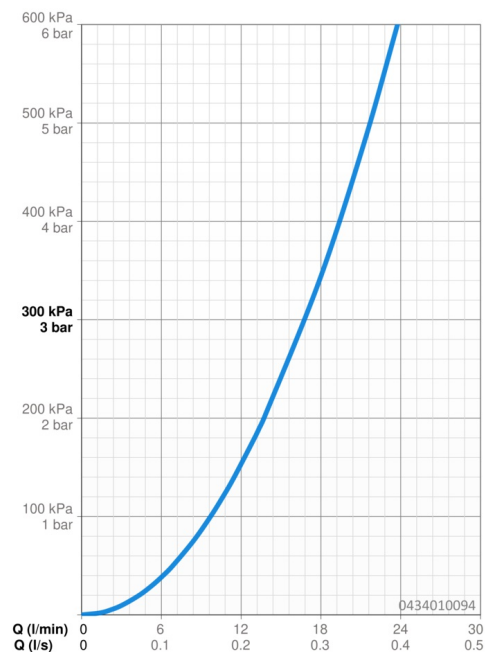

Technické údaje

Vlastnosti prietoku

Prietok pri tlaku 3 bar **16.8 l/min**

Technické vlastnosti

Dodávka teplej vody **max. +65°C**

Pracovný tlak **0.5-5 bar**

Spojovacia veľkosť **G1/2**

Predpisy

Norma EN **EN 1112**