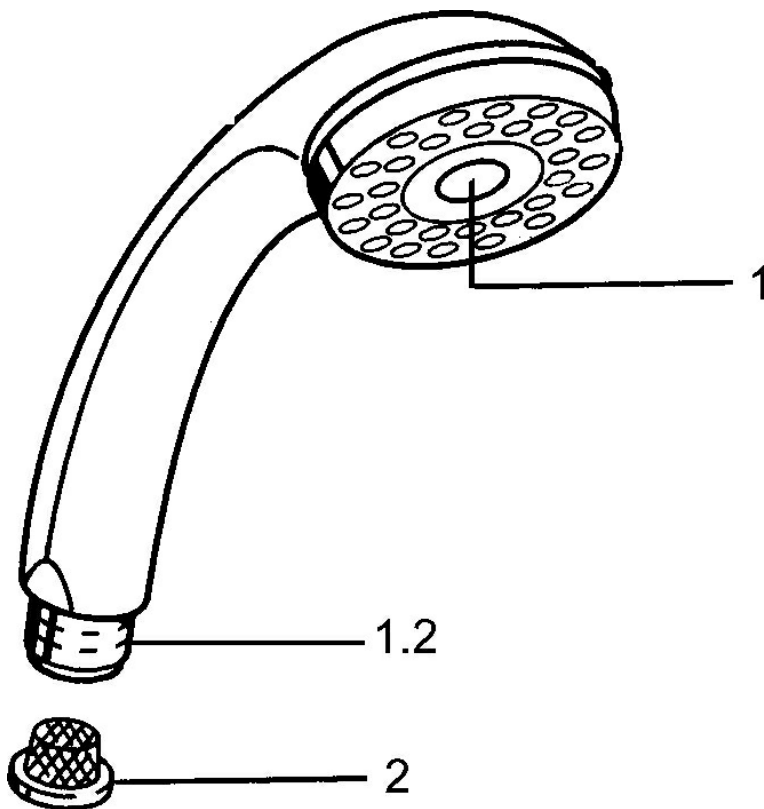

Reserveonderdelen

SP04340100

	Naam	Code
1	Kap Stopgezet	59911288
2	Filter sproeier	59906859