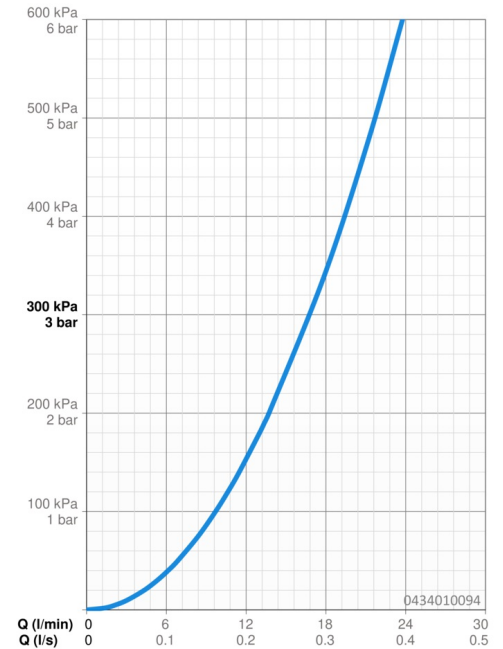

Technische gegevens

Doorstromingseigenschappen

Doorstroomhoeveelheid bij 3 bar **16.8 l/min**

Technische eigenschappen

Warmwatertoevoer **max. +65°C**
Werkdruk **0.5-5 bar**
Aansluitmaat **G1/2**

Voorschriften

EN-norm **EN 1112**