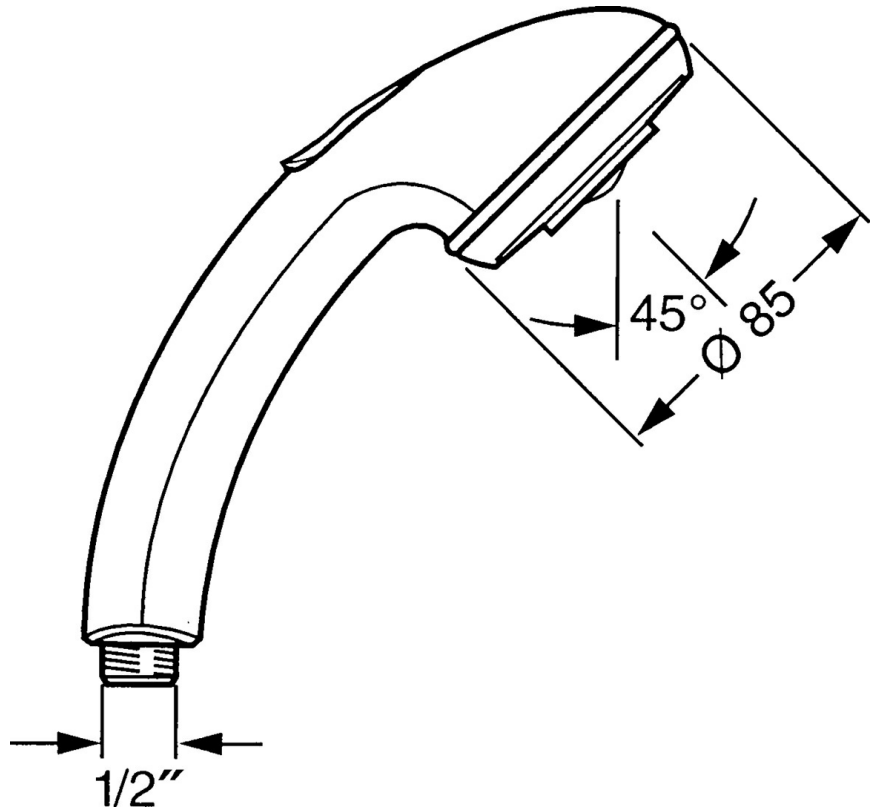

EAN: 4015474673168  
[static.hansa.com/0434010094](https://static.hansa.com/0434010094)

- Douche oplossingen
- Hulpuitrustingen
- Edelmessing
- Drukknop omstelling, Automatische reset
- Normaal – gelijkmatige en zachte waterstroom, Pulserend – sterke waterstroom voor massage of lichaamsbehandeling
- 2-stralig

### Technische eigenschappen

Warmwatertoevoer **max. +65°C**  
 Werkdruk **0.5-5 bar**  
 Aansluitmaat **G1/2**