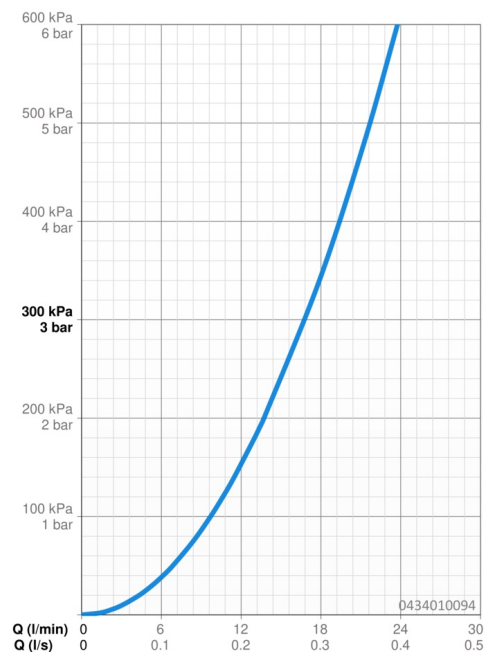

Dati tecnici

Caratteristiche flusso

Portata 3 bar **16.8 l/min**

Caratteristiche tecniche

Fornitura di acqua calda **max. +65°C**

Pressione di esercizio **0.5-5 bar**

Misura della connessione **G1/2**

Norme

Standard EN **EN 1112**