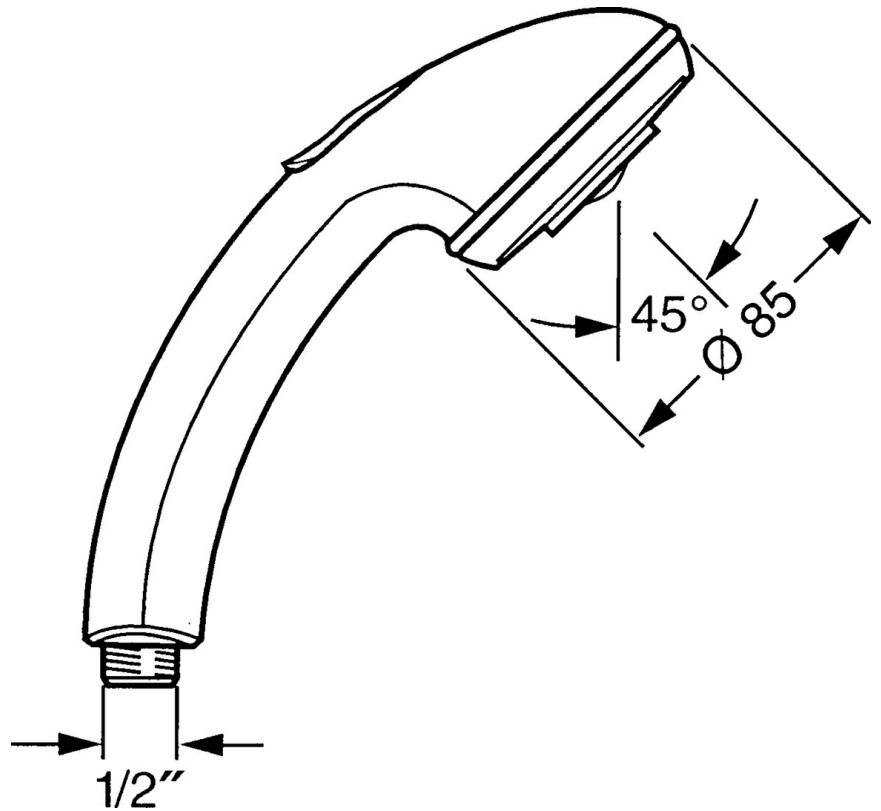

EAN: 4015474673168
static.hansa.com/0434010094

- Soluzioni doccia
- Accessori
- Ottone lucido
- Deviatore push, Riposizionamento automatico
- Normale - Getto d'acqua uniforme e morbido, Pulsante - Forte flusso d'acqua per il massaggio o il trattamento del corpo
- 2 getti

Dati tecnici

Caratteristiche flusso

Portata 3 bar **16.8 l/min**

Caratteristiche tecniche

Fornitura di acqua calda **max. +65°C**

Pressione di esercizio **0.5-5 bar**

Misura della connessione **G1/2**

Norme

Standard EN **EN 1112**

Parti di ricambio

SP04340100

	Nome	Codice
1	Cappuccio Fuori produzione	59911288
2	Filtro	59906859