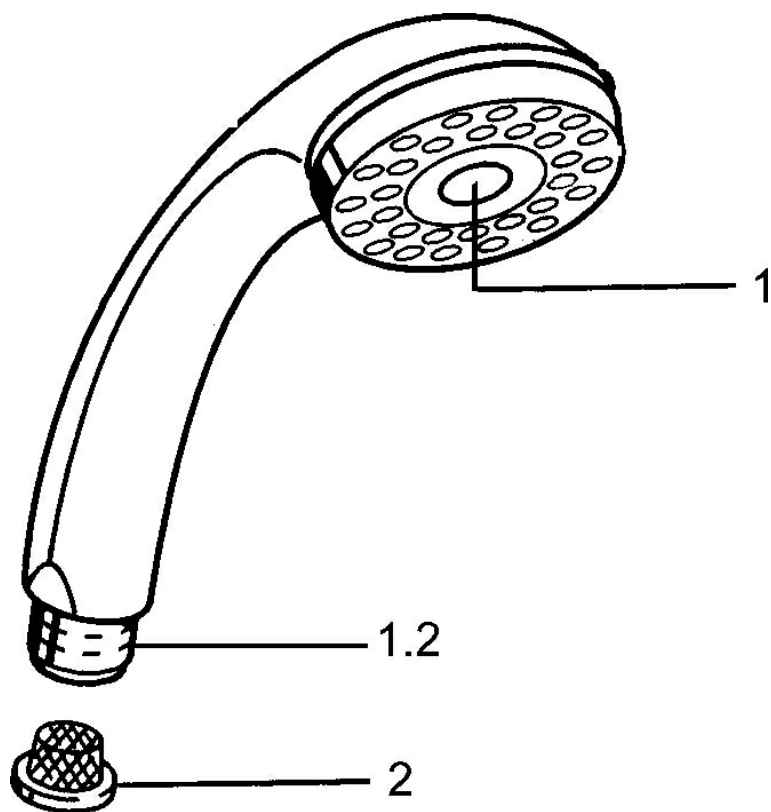

EAN: 4015474673168
static.hansa.com/0434010094

- Soluzioni doccia
- Accessori
- Ottone lucido
- Deviatore push, Riposizionamento automatico
- Normale - Getto d'acqua uniforme e morbido, Pulsante - Forte flusso d'acqua per il massaggio o il trattamento del corpo
- 2 getti

Dati tecnici

Caratteristiche flusso

Portata 3 bar **16.8 l/min**

Caratteristiche tecniche

Fornitura di acqua calda **max. +65°C**

Pressione di esercizio **0.5-5 bar**

Misura della connessione **G1/2**

Norme

Standard EN **EN 1112**

Parti di ricambio

SP04340100

	Nome	Codice
1	Cappuccio Fuori produzione	59911288
2	Filtro	59906859