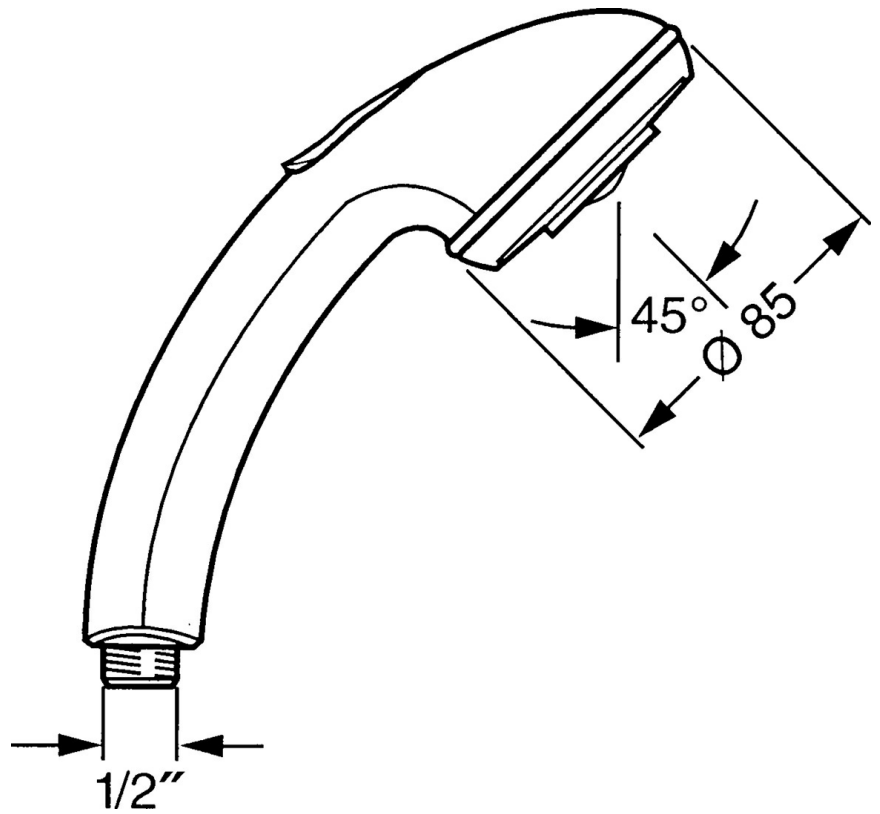

EAN: 4015474673168
static.hansa.com/0434010094

- Solutions de douche
- Equipement auxiliaire
- Laiton
- Inverseur à pousser, Réinitialisation automatique
- Classique – Jet d'eau régulier et doux, Pulsation – Jet d'eau puissant pour les massages ou les soins du corps
- 2 jets

Caractéristiques techniques

Caractéristiques de débit

Débit à 3 bar **16.8 l/min**

Caractéristiques techniques

Alimentation en eau chaude **max. +65°C**

Pression de service **0.5-5 bar**

Taille de raccord **G1/2**

Règlementations

Norme EN **EN 1112**

Pièces de rechange

SP04340100

	Nom	Code
1	Cache Arrêté	59911288
2	Tête de douchette	59906859