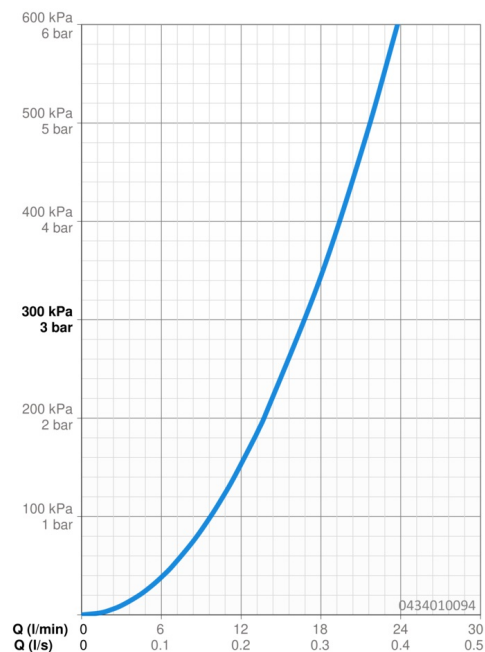

Caractéristiques techniques

Caractéristiques de débit

Débit à 3 bar **16.8 l/min**

Caractéristiques techniques

Alimentation en eau chaude **max. +65°C**

Pression de service **0.5-5 bar**

Taille de raccord **G1/2**

Règlementations

Norme EN **EN 1112**