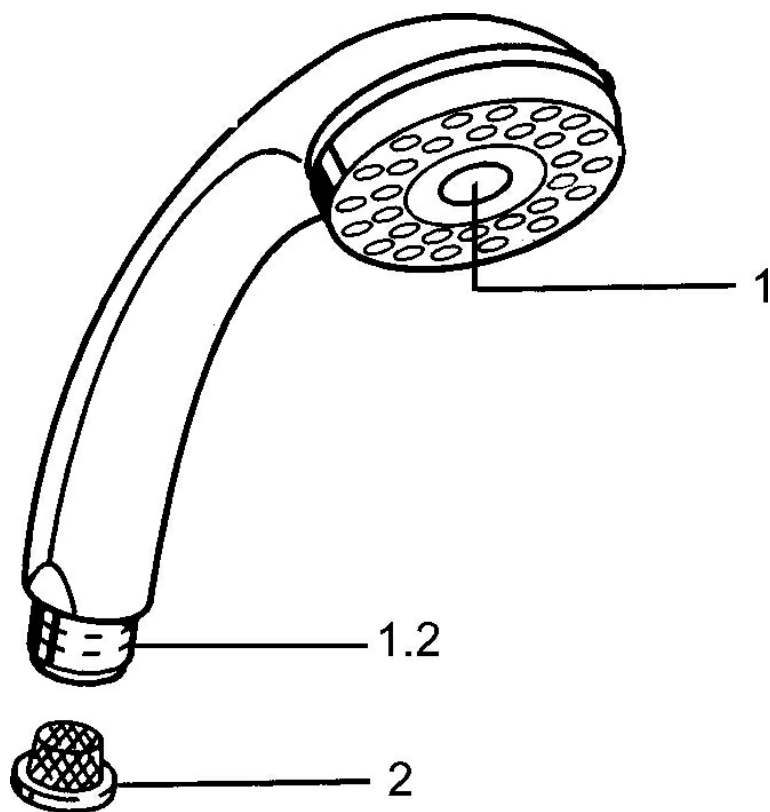

EAN: 4015474673168
static.hansa.com/0434010094

- Solutions de douche
- Equipement auxiliaire
- Laiton
- Inverseur à pousser, Réinitialisation automatique
- Classique – Jet d'eau régulier et doux, Pulsation – Jet d'eau puissant pour les massages ou les soins du corps
- 2 jets

Caractéristiques techniques

Caractéristiques de débit

Débit à 3 bar **16.8 l/min**

Caractéristiques techniques

Alimentation en eau chaude **max. +65°C**

Pression de service **0.5-5 bar**

Taille de raccord **G1/2**

Règlementations

Norme EN **EN 1112**

Pièces de rechange

SP04340100

	Nom	Code
1	Cache Arrêté	59911288
2	Tête de douchette	59906859