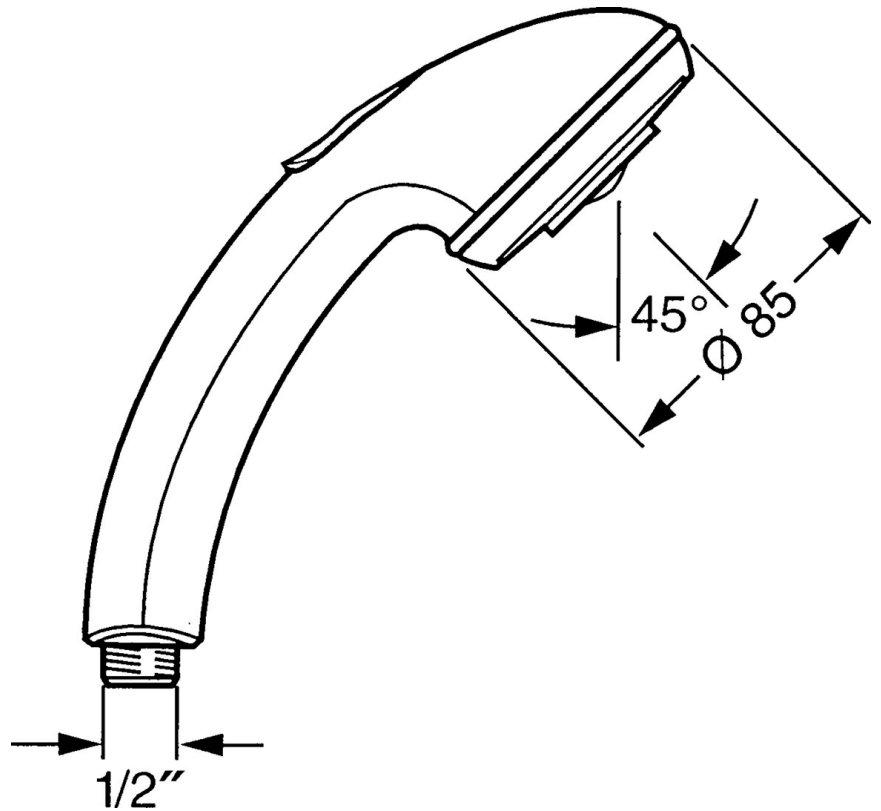

EAN: 4015474673168
static.hansa.com/0434010094

- Dusche
- Zubehör
- Edelmessing
- Druckumsteller, Automatische Rückstellung
- Normal - Gleichmäßiger und weicher Wasserstrahl, Pulsierend - Starker Wasserstrahl zur Massage oder Körperbehandlung
- 2-strahlig

Technische Daten

Durchflusseigenschaften

Durchfluss bei 3 bar **16.8 l/min**

Technische Eigenschaften

Warmwasserversorgung **max. +65°C**
 Arbeitsdruck **0.5-5 bar**
 Anschlussgröße **G1/2**

Vorschriften

EN Standard **EN 1112**

Ersatzteile

SP04340100

| | Name | Art.-Nr. |
|---|-----------------------|----------|
| 1 | Abdeckung Ausgelaufen | 59911288 |
| 2 | Sieb | 59906859 |