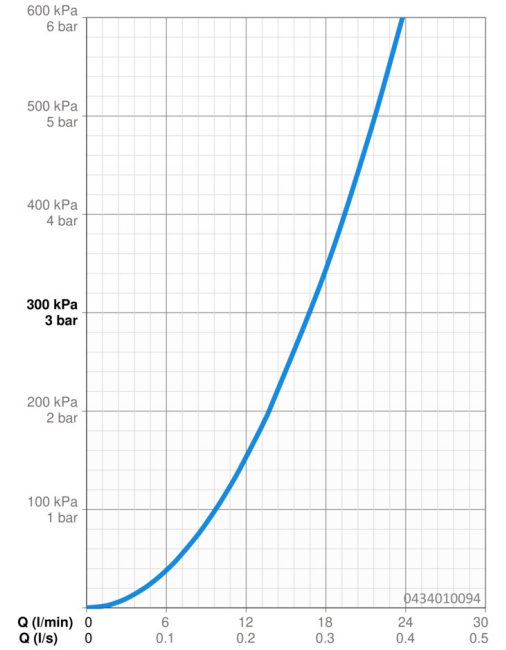

Technische Daten

Durchflusseigenschaften

Durchfluss bei 3 bar **16.8 l/min**

Technische Eigenschaften

Warmwasserversorgung **max. +65°C**
 Arbeitsdruck **0.5-5 bar**
 Anschlussgröße **G1/2**

Vorschriften

EN Standard **EN 1112**