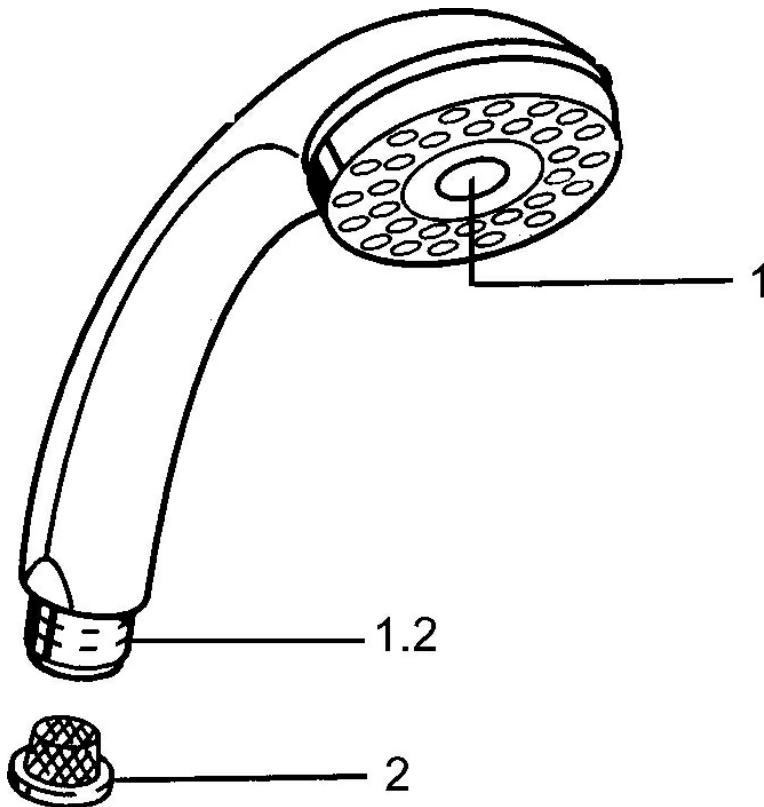

EAN: 4015474673168
static.hansa.com/0434010094

- Dusche
- Zubehör
- Edelmessing
- Druckumsteller, Automatische Rückstellung
- Normal - Gleichmäßiger und weicher Wasserstrahl, Pulsierend - Starker Wasserstrahl zur Massage oder Körperbehandlung
- 2-strahlig

Technische Daten

Durchflusseigenschaften

Durchfluss bei 3 bar **16.8 l/min**

Technische Eigenschaften

Warmwasserversorgung **max. +65°C**
 Arbeitsdruck **0.5-5 bar**
 Anschlussgröße **G1/2**

Vorschriften

EN Standard **EN 1112**

Ersatzteile

SP04340100

| | Name | Art.-Nr. |
|---|-----------------------|----------|
| 1 | Abdeckung Ausgelaufen | 59911288 |
| 2 | Sieb | 59906859 |