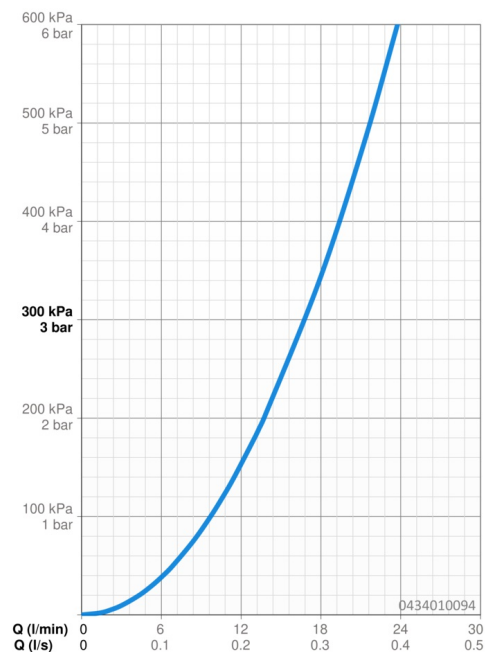

Technické údaje

Vlastnosti průtoku

Průtokové množství při 3 bar **16.8 l/min**

Technické vlastnosti

Zdroj teplé vody **max. +65°C**

Pracovní tlak **0.5-5 bar**

Velikost přípojky **G1/2**

Předpisy

Norma EN **EN 1112**