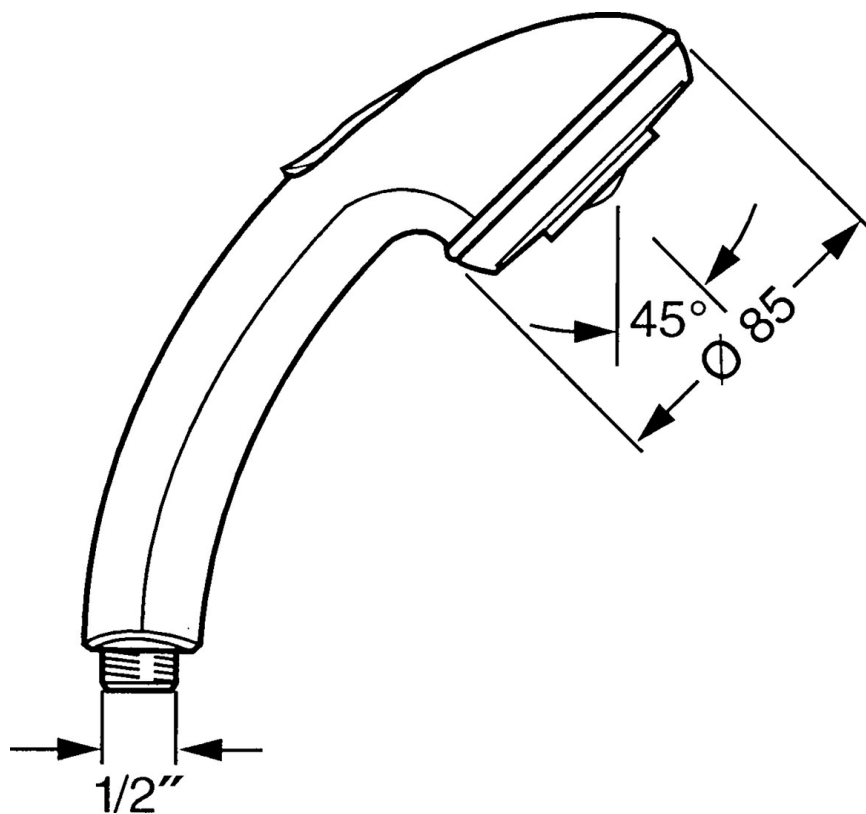

EAN: 4015474673168  
[static.hansa.com/0434010094](https://static.hansa.com/0434010094)

- Řešení pro sprchy
- Příslušenství
- Ušlechtilá mosaz
- Tlačný přepínač, Automatické vrácení přepínače do původní polohy
- Normální - Rovnoměrný a jemný proud vody, Pulzující - silný proud vody pro masáž nebo ošetření těla
- 2 proudy

### Technické vlastnosti

Zdroj teplé vody **max. +65°C**

Pracovní tlak **0.5-5 bar**

Velikost přípojky **G1/2**