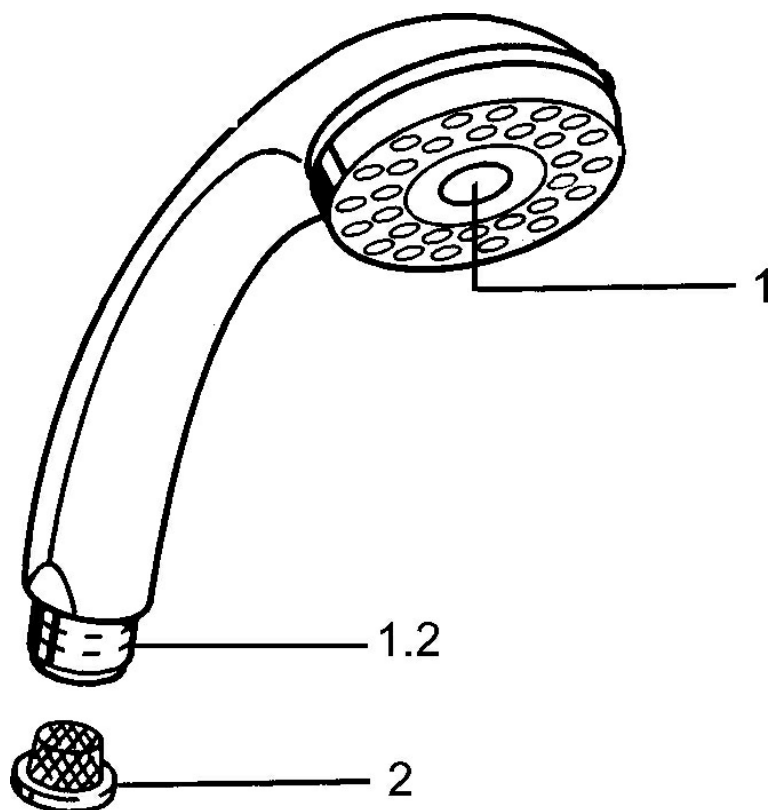

Náhradní díly

SP04340100

	Název	Kód
1	Kryt Ukončeno	59911288
2	Filtr	59906859