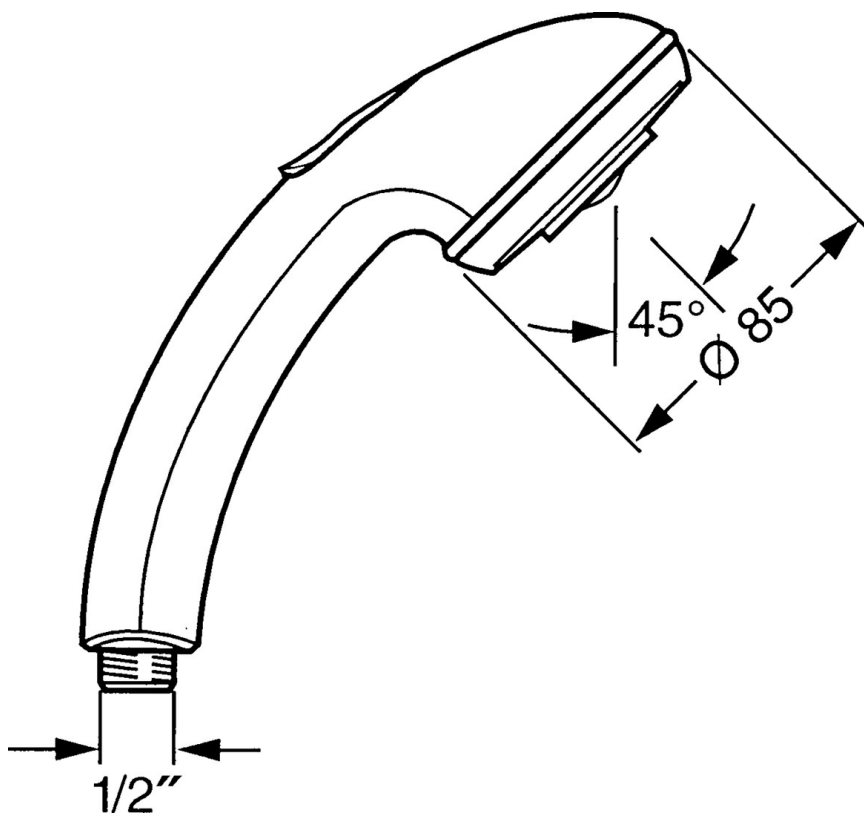

EAN: 4015474673151
static.hansa.com/0434010093

- Riešenia pre sprchy
- Príslušenstvo
- Tlačný prepínač, Automatické vrátenie prepínača do pôvodnej polohy
- Normálny - Rovnomerný a jemný prúd vody, Pulzujúci - Silný prúd vody pre masáž alebo ošetrovanie tela
- 2-prúdová

Technické údaje

Vlastnosti prietoku

Prietok pri tlaku 3 bar **16.8 l/min**

Technické vlastnosti

Dodávka teplej vody **max. +65°C**

Pracovný tlak **0.5-5 bar**

Spojovacia veľkosť **G1/2**

Predpisy

Norma EN **EN 1112**

Náhradné diely

SP04340100

	Názov	Kód
1	Krytka Ukončené	59911288
2	Filtre	59906859