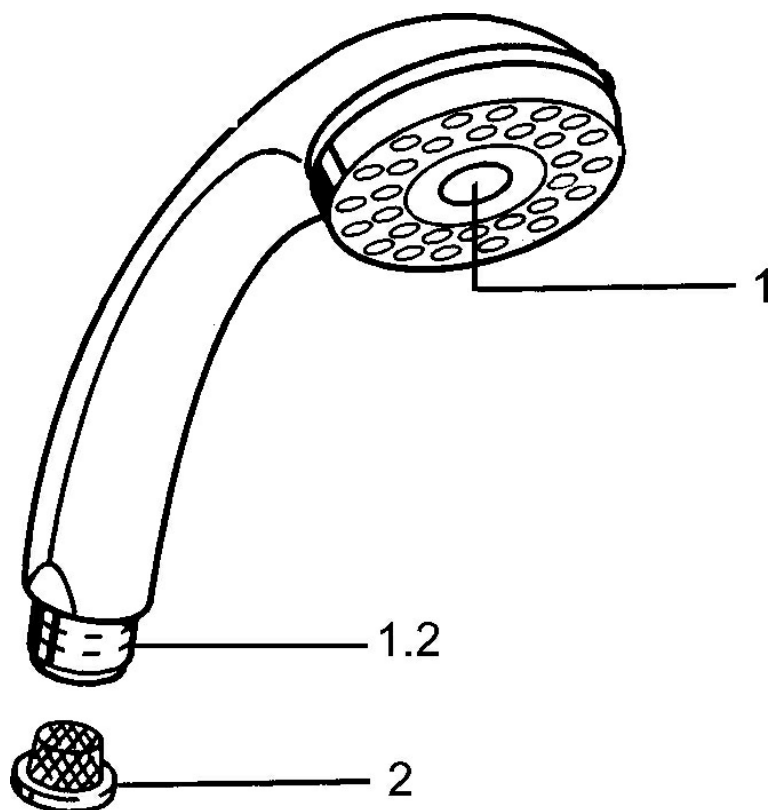

EAN: 4015474673151
static.hansa.com/0434010093

- Riešenia pre sprchy
- Príslušenstvo
- Tlačný prepínač, Automatické vrátenie prepínača do pôvodnej polohy
- Normálny - Rovnomerný a jemný prúd vody, Pulzujúci - Silný prúd vody pre masáž alebo ošetrovanie tela
- 2-prúdová

Technické údaje

Vlastnosti prietoku

Prietok pri tlaku 3 bar **16.8 l/min**

Technické vlastnosti

Dodávka teplej vody **max. +65°C**

Pracovný tlak **0.5-5 bar**

Spojovacia veľkosť **G1/2**

Predpisy

Norma EN **EN 1112**

Náhradné diely

SP04340100

	Názov	Kód
1	Krytka Ukončené	59911288
2	Filtre	59906859