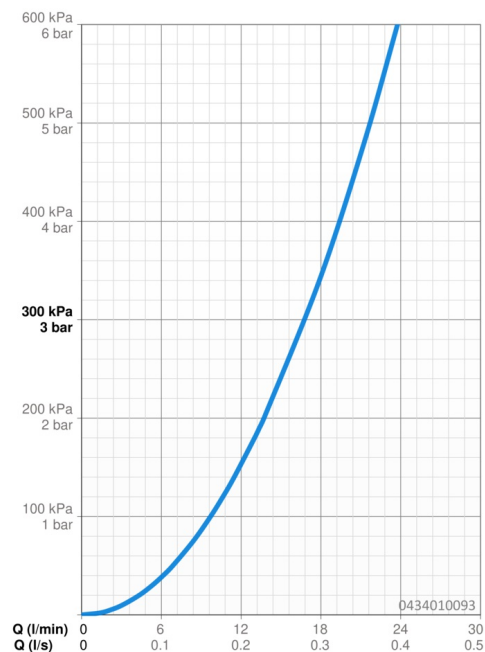

Technické údaje

Vlastnosti prietoku

Prietok pri tlaku 3 bar **16.8 l/min**

Technické vlastnosti

Dodávka teplej vody **max. +65°C**

Pracovný tlak **0.5-5 bar**

Spojovacia veľkosť **G1/2**

Predpisy

Norma EN **EN 1112**