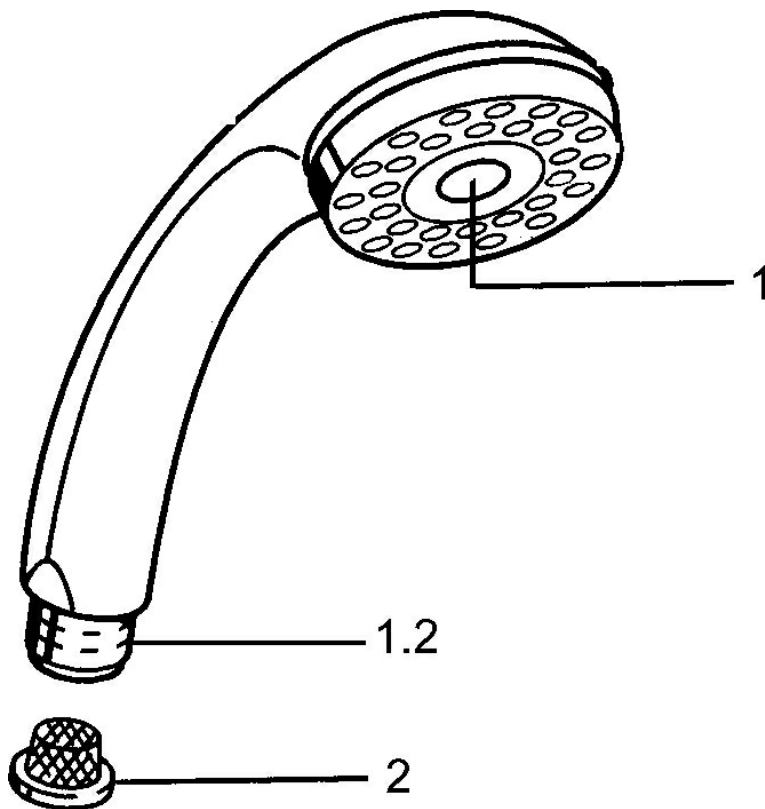

EAN: 4015474673151
static.hansa.com/0434010093

- Douche oplossingen
- Hulpuitrustingen
- Drukknop omstelling, Automatische reset
- Normaal – gelijkmatige en zachte waterstroom, Pulserend – sterke waterstroom voor massage of lichaamsbehandeling
- 2-stralig

Technische gegevens

Doorstromingseigenschappen

Doorstroomhoeveelheid bij 3 bar **16.8 l/min**

Technische eigenschappen

Warmwatertoevoer **max. +65°C**
 Werkdruk **0.5-5 bar**
 Aansluitmaat **G1/2**

Voorschriften

EN-norm **EN 1112**

Reserveonderdelen

SP04340100

	Naam	Code
1	Kap Stopgezet	59911288
2	Filter sproeier	59906859