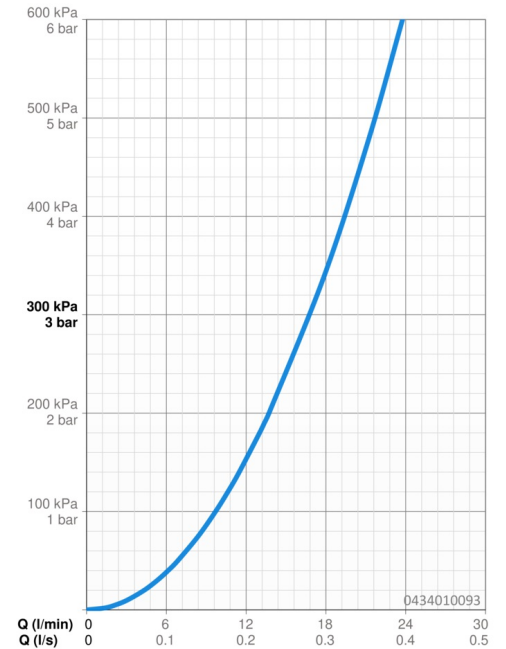

Technische gegevens

Doorstromingseigenschappen

Doorstroomhoeveelheid bij 3 bar **16.8 l/min**

Technische eigenschappen

Warmwatertoevoer **max. +65°C**
Werkdruk **0.5-5 bar**
Aansluitmaat **G1/2**

Voorschriften

EN-norm **EN 1112**