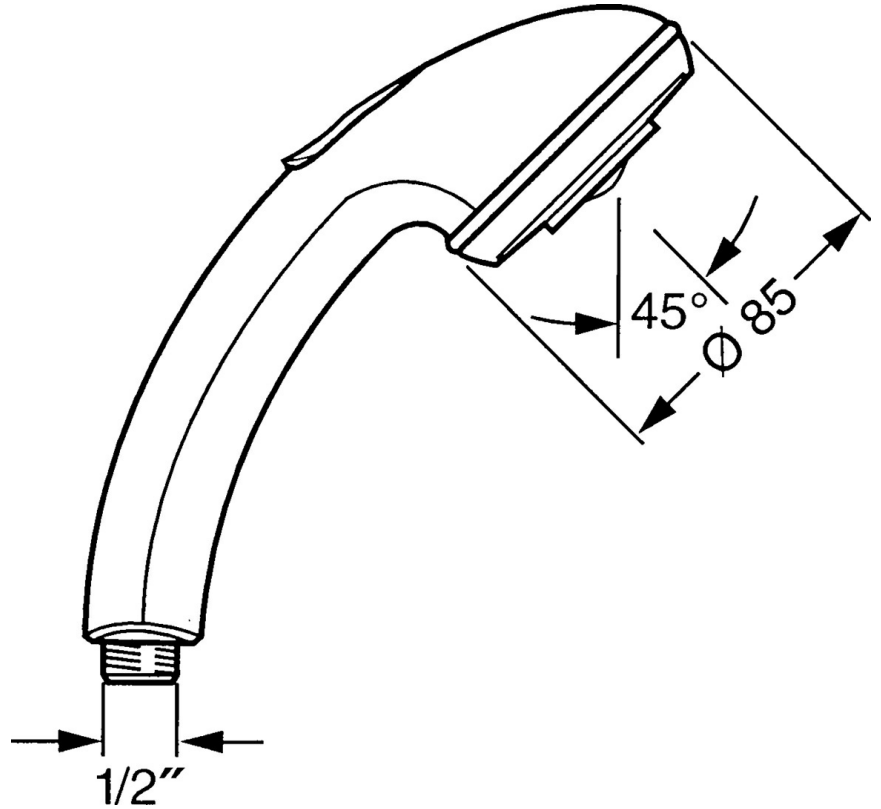

EAN: 4015474673151
static.hansa.com/0434010093

- Douche oplossingen
- Hulpuitrustingen
- Drukknop omstelling, Automatische reset
- Normaal – gelijkmatige en zachte waterstroom, Pulserend – sterke waterstroom voor massage of lichaamsbehandeling
- 2-stralig

Technische gegevens

Doorstromingseigenschappen

Doorstroomhoeveelheid bij 3 bar **16.8 l/min**

Technische eigenschappen

Warmwatertoevoer **max. +65°C**
 Werkdruk **0.5-5 bar**
 Aansluitmaat **G1/2**

Voorschriften

EN-norm **EN 1112**

Reserveonderdelen

SP04340100

	Naam	Code
1	Kap Stopgezet	59911288
2	Filter sproeier	59906859