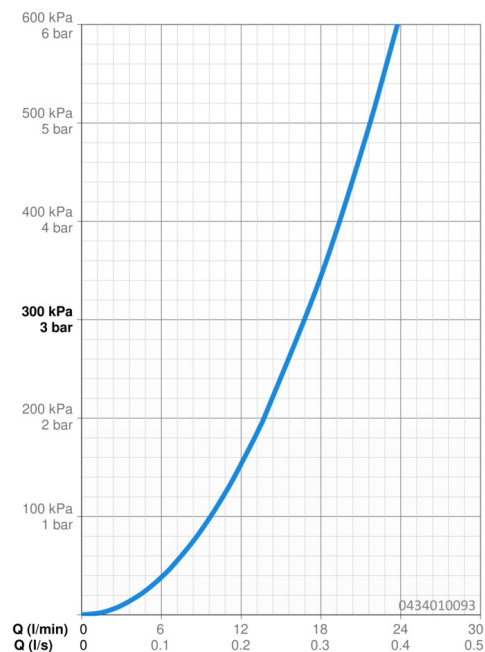

Caractéristiques techniques

Caractéristiques de débit

Débit à 3 bar **16.8 l/min**

Caractéristiques techniques

Alimentation en eau chaude **max. +65°C**

Pression de service **0.5-5 bar**

Taille de raccord **G1/2**

Règlementations

Norme EN **EN 1112**