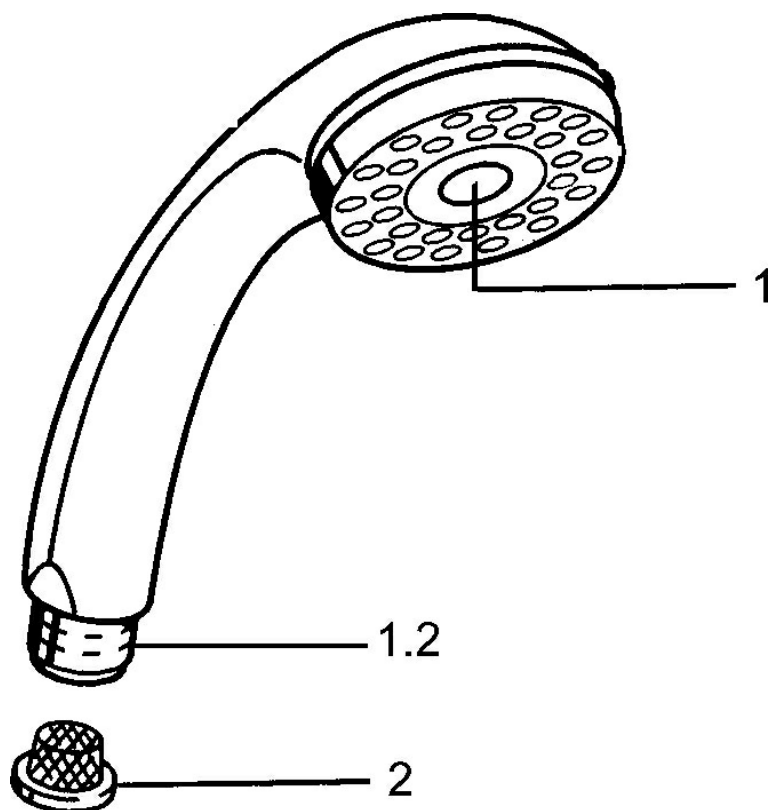

EAN: 4015474673151
static.hansa.com/0434010093

- Solutions de douche
- Equipement auxiliaire
- Inverseur à pousser, Réinitialisation automatique
- Classique – Jet d'eau régulier et doux, Pulsation – Jet d'eau puissant pour les massages ou les soins du corps
- 2 jets

Caractéristiques techniques

Caractéristiques de débit

Débit à 3 bar **16.8 l/min**

Caractéristiques techniques

Alimentation en eau chaude **max. +65°C**

Pression de service **0.5-5 bar**

Taille de raccord **G1/2**

Règlementations

Norme EN **EN 1112**

Pièces de rechange

SP04340100

	Nom	Code
1	Cache Arrêté	59911288
2	Tête de douchette	59906859