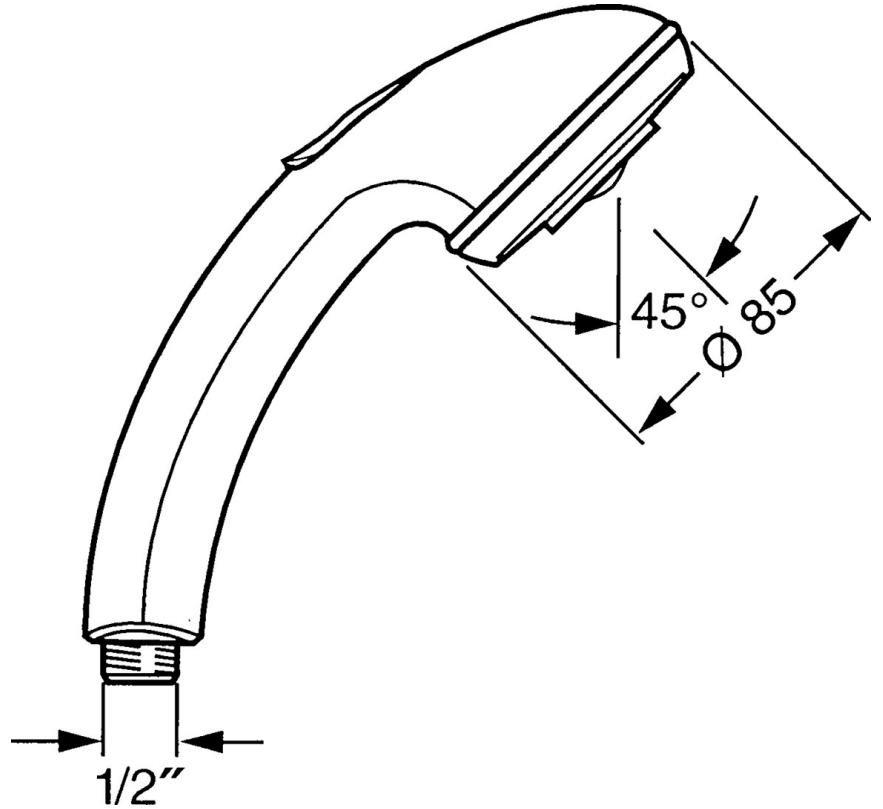

EAN: 4015474673151
static.hansa.com/0434010093

- Solutions de douche
- Equipement auxiliaire
- Inverseur à pousser, Réinitialisation automatique
- Classique – Jet d'eau régulier et doux, Pulsation – Jet d'eau puissant pour les massages ou les soins du corps
- 2 jets

Caractéristiques techniques

Caractéristiques de débit

Débit à 3 bar **16.8 l/min**

Caractéristiques techniques

Alimentation en eau chaude **max. +65°C**

Pression de service **0.5-5 bar**

Taille de raccord **G1/2**

Règlementations

Norme EN **EN 1112**

Pièces de rechange

SP04340100

	Nom	Code
1	Cache Arrêté	59911288
2	Tête de douchette	59906859