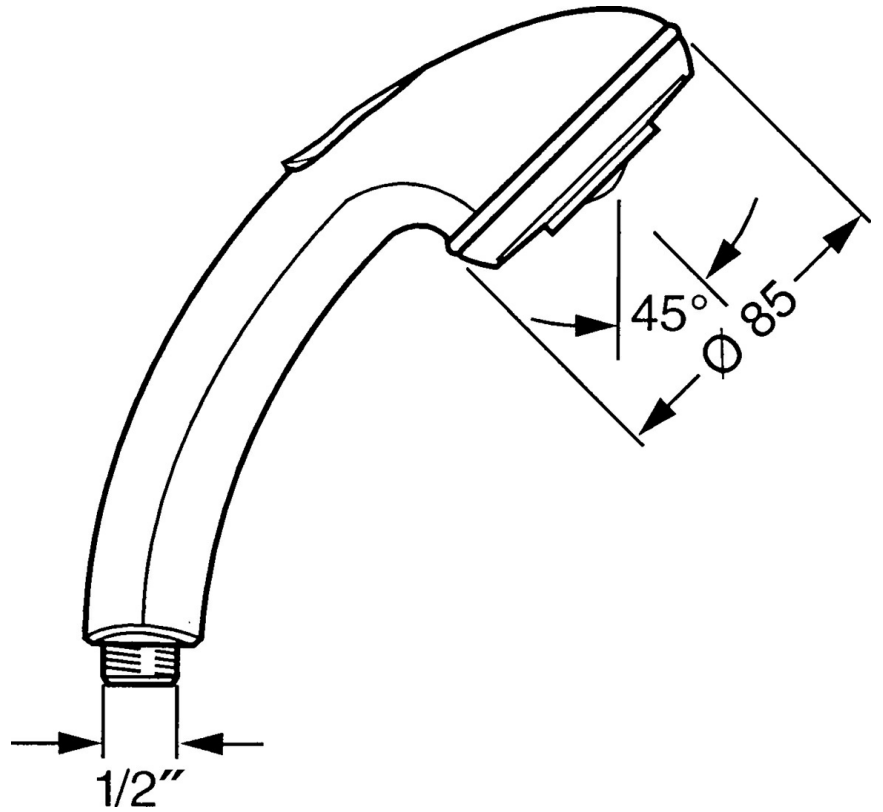

EAN: 4015474673151  
[static.hansa.com/0434010093](https://static.hansa.com/0434010093)

- Dusche
- Zubehör
- Druckumsteller, Automatische Rückstellung
- Normal - Gleichmäßiger und weicher Wasserstrahl, Pulsierend - Starker Wasserstrahl zur Massage oder Körperbehandlung
- 2-strahlig

### Technische Eigenschaften

Warmwasserversorgung **max. +65°C**  
 Arbeitsdruck **0.5-5 bar**  
 Anschlussgröße **G1/2**

### SP04340100

	Name	Art.-Nr.
1	Abdeckung Ausgelaufen	59911288
2	Sieb	59906859