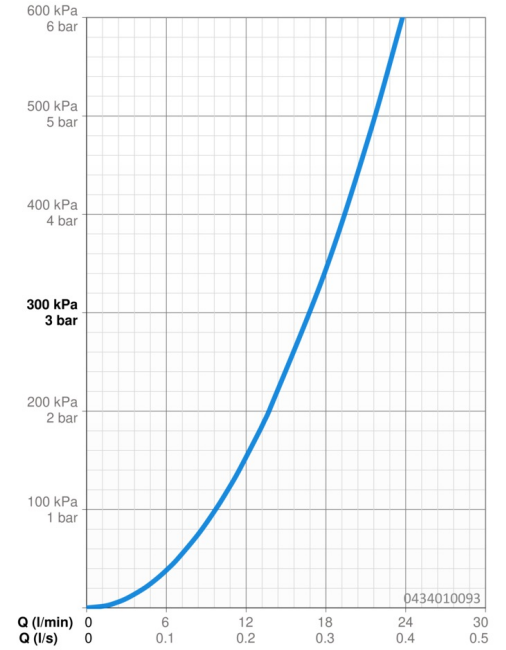

Technische Daten

Durchflusseigenschaften

Durchfluss bei 3 bar **16.8 l/min**

Technische Eigenschaften

Warmwasserversorgung **max. +65°C**
Arbeitsdruck **0.5-5 bar**
Anschlussgröße **G1/2**

Vorschriften

EN Standard **EN 1112**