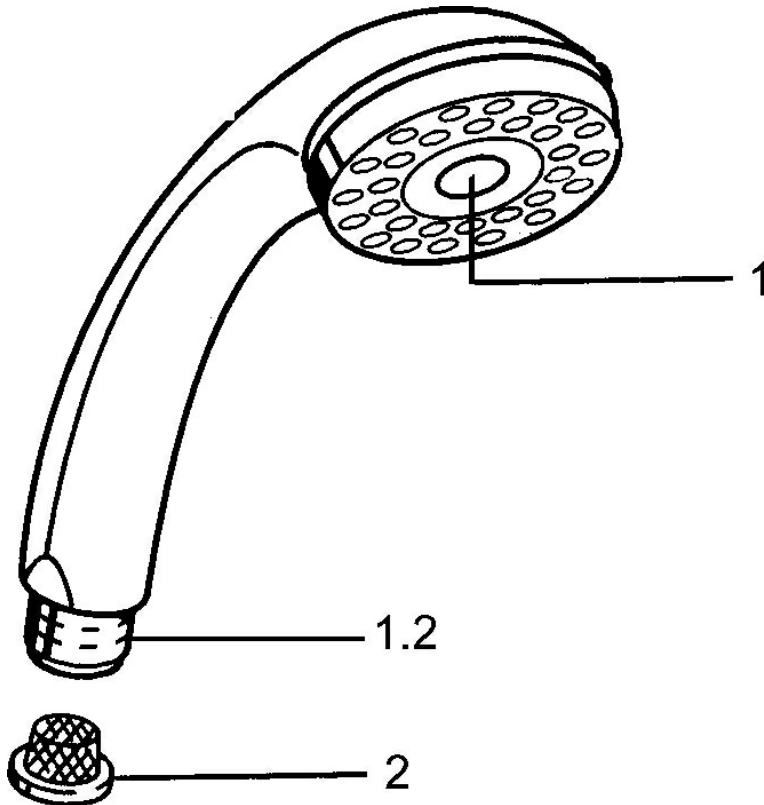

Ersatzteile

SP04340100

	Name	Art.-Nr.
1	Abdeckung Ausgelaufen	59911288
2	Sieb	59906859