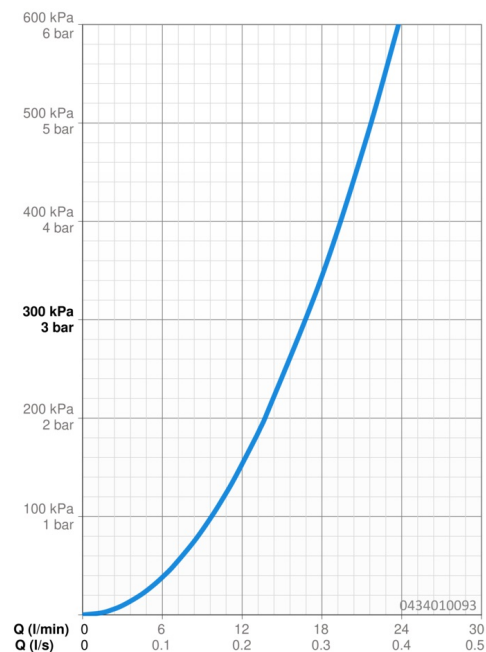

Technické údaje

Vlastnosti průtoku

Průtokové množství při 3 bar **16.8 l/min**

Technické vlastnosti

Zdroj teplé vody **max. +65°C**

Pracovní tlak **0.5-5 bar**

Velikost přípojky **G1/2**

Předpisy

Norma EN **EN 1112**