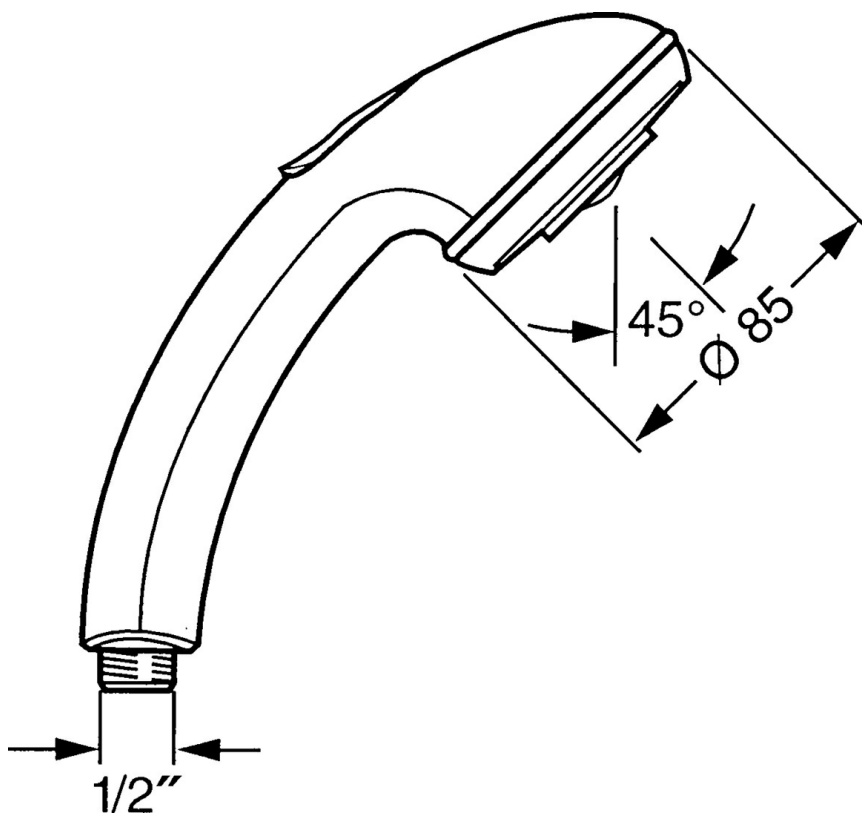

EAN: 4015474673151  
[static.hansa.com/0434010093](https://static.hansa.com/0434010093)

- Řešení pro sprchy
- Příslušenství
- Tlačný přepínač, Automatické vrácení přepínače do původní polohy
- Normální - Rovnoměrný a jemný proud vody, Pulzující - silný proud vody pro masáž nebo ošetření těla
- 2 proudy

### Technické vlastnosti

Zdroj teplé vody **max. +65°C**

Pracovní tlak **0.5-5 bar**

Velikost přípojky **G1/2**