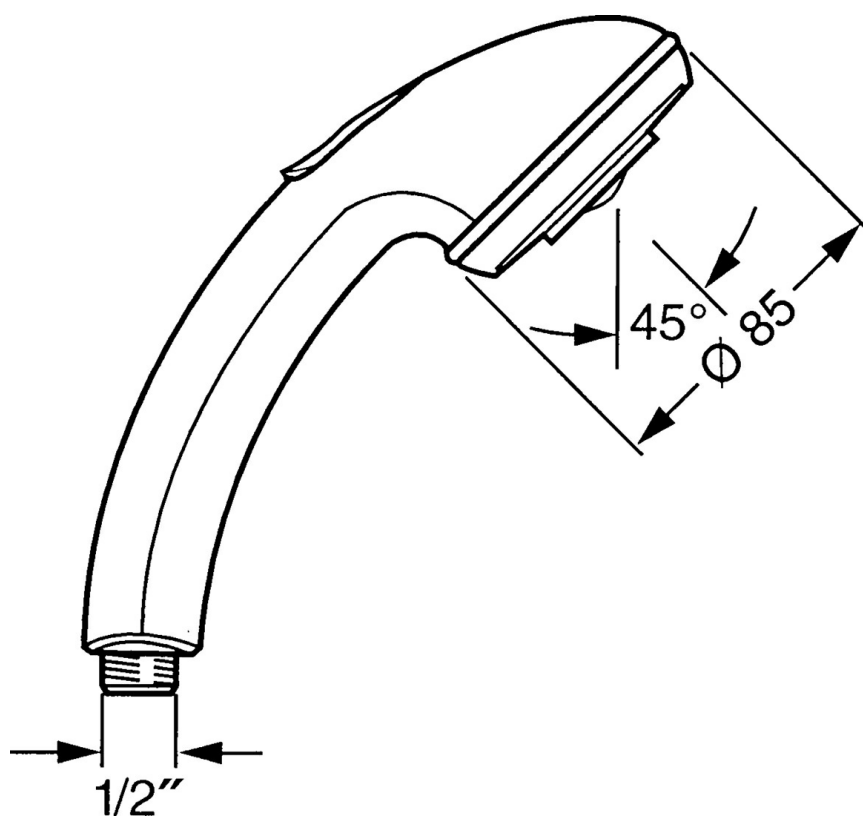

EAN: 4015474673144
static.hansa.com/0434010092

- Riešenia pre sprchy
- Príslušenstvo
- Tlačný prepínač, Automatické vrátenie prepínača do pôvodnej polohy
- Normálny - Rovnomerný a jemný prúd vody, Pulzujúci - Silný prúd vody pre masáž alebo ošetrovanie tela
- 2-prúdová

Technické údaje

Vlastnosti prietoku

Prietok pri tlaku 3 bar **16.8 l/min**

Technické vlastnosti

Dodávka teplej vody **max. +65°C**

Pracovný tlak **0.5-5 bar**

Spojovacia veľkosť **G1/2**

Predpisy

Norma EN **EN 1112**

Náhradné diely

SP04340100

	Názov	Kód
1	Krytka Ukončené	59911288
2	Filtre	59906859