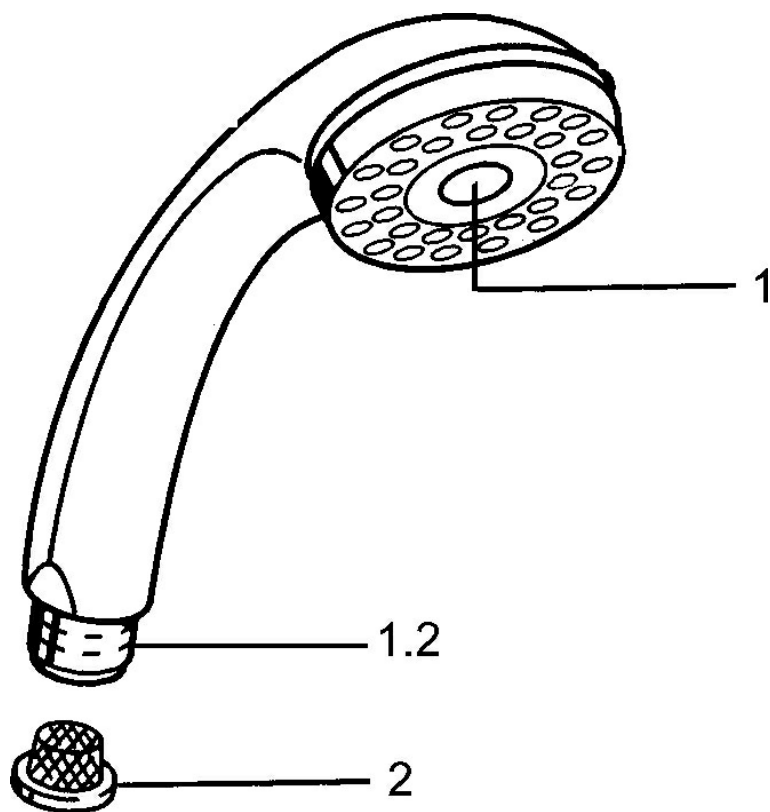

EAN: 4015474673144
static.hansa.com/0434010092

- Riešenia pre sprchy
- Príslušenstvo
- Tlačný prepínač, Automatické vrátenie prepínača do pôvodnej polohy
- Normálny - Rovnomerný a jemný prúd vody, Pulzujúci - Silný prúd vody pre masáž alebo ošetrovanie tela
- 2-prúdová

Technické údaje

Vlastnosti prietoku

Prietok pri tlaku 3 bar **16.8 l/min**

Technické vlastnosti

Dodávka teplej vody **max. +65°C**

Pracovný tlak **0.5-5 bar**

Spojovacia veľkosť **G1/2**

Predpisy

Norma EN **EN 1112**

Náhradné diely

SP04340100

	Názov	Kód
1	Krytka Ukončené	59911288
2	Filtre	59906859