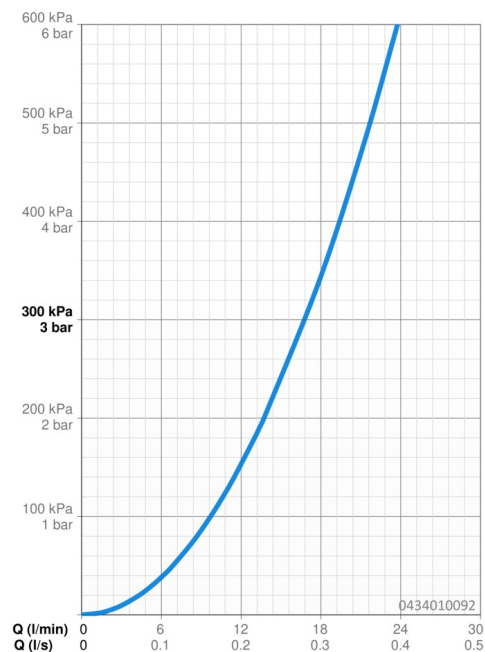

Technické údaje

Vlastnosti prietoku

Prietok pri tlaku 3 bar **16.8 l/min**

Technické vlastnosti

Dodávka teplej vody **max. +65°C**

Pracovný tlak **0.5-5 bar**

Spojovacia veľkosť **G1/2**

Predpisy

Norma EN **EN 1112**