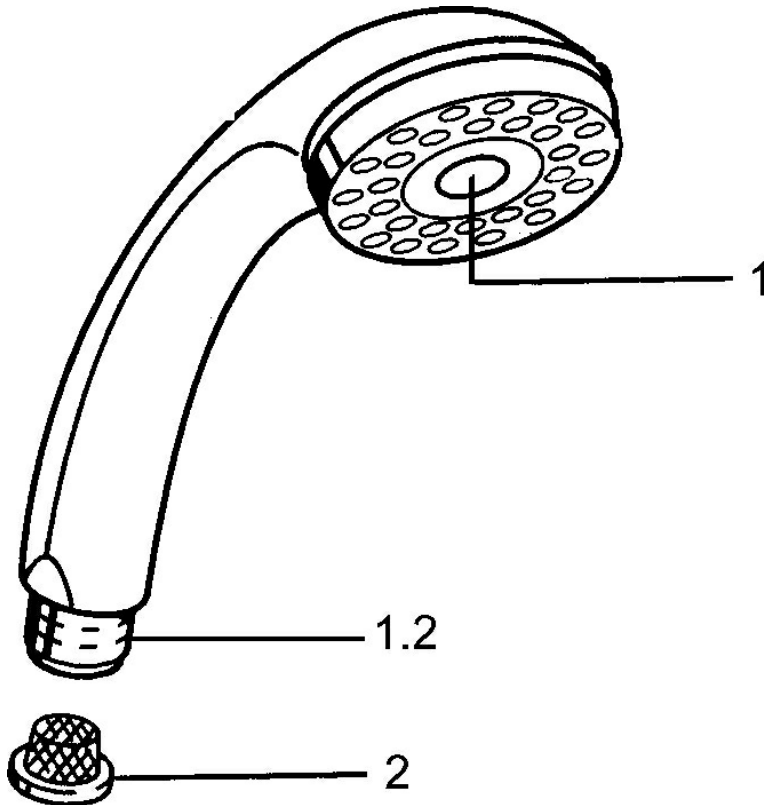

EAN: 4015474673144
static.hansa.com/0434010092

- Douche oplossingen
- Hulpuitrustingen
- Drukknop omstelling, Automatische reset
- Normaal – gelijkmatige en zachte waterstroom, Pulserend – sterke waterstroom voor massage of lichaamsbehandeling
- 2-stralig

Technische gegevens

Doorstromingseigenschappen

Doorstroomhoeveelheid bij 3 bar **16.8 l/min**

Technische eigenschappen

Warmwatertoevoer **max. +65°C**
 Werkdruk **0.5-5 bar**
 Aansluitmaat **G1/2**

Voorschriften

EN-norm **EN 1112**

Reserveonderdelen

SP04340100

	Naam	Code
1	Kap Stopgezet	59911288
2	Filter sproeier	59906859