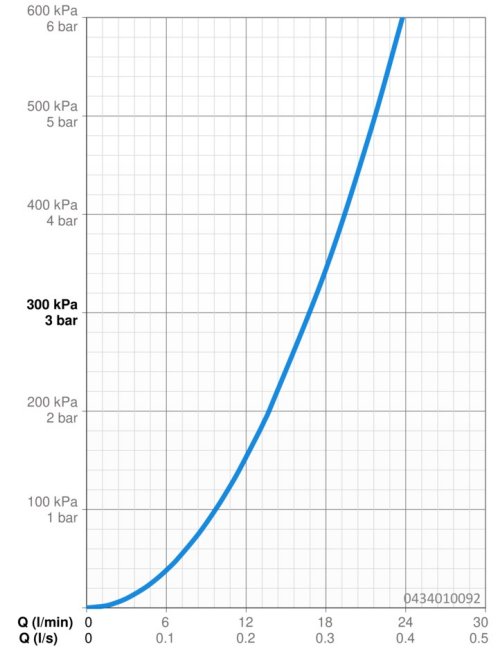

Technische gegevens

Doorstromingseigenschappen

Doorstroomhoeveelheid bij 3 bar **16.8 l/min**

Technische eigenschappen

Warmwatertoevoer **max. +65°C**
Werkdruk **0.5-5 bar**
Aansluitmaat **G1/2**

Voorschriften

EN-norm **EN 1112**