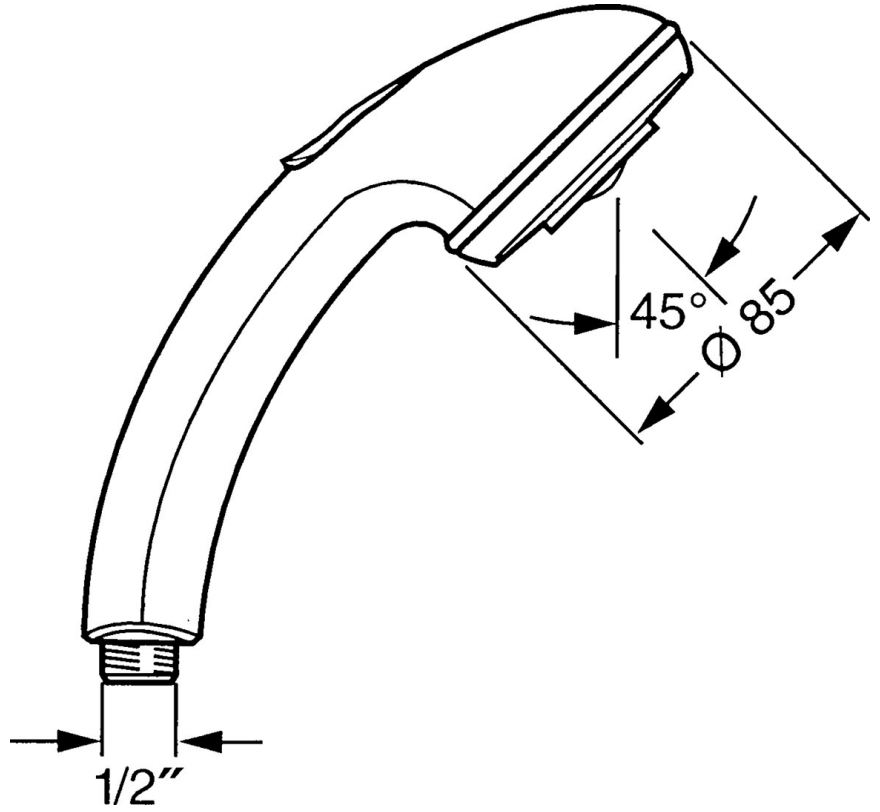

EAN: 4015474673144
static.hansa.com/0434010092

- Douche oplossingen
- Hulpuitrustingen
- Drukknop omstelling, Automatische reset
- Normaal – gelijkmatige en zachte waterstroom, Pulserend – sterke waterstroom voor massage of lichaamsbehandeling
- 2-stralig

Technische gegevens

Doorstromingseigenschappen

Doorstroomhoeveelheid bij 3 bar **16.8 l/min**

Technische eigenschappen

Warmwatertoevoer **max. +65°C**
 Werkdruk **0.5-5 bar**
 Aansluitmaat **G1/2**

Voorschriften

EN-norm **EN 1112**

Reserveonderdelen

SP04340100

	Naam	Code
1	Kap Stopgezet	59911288
2	Filter sproeier	59906859