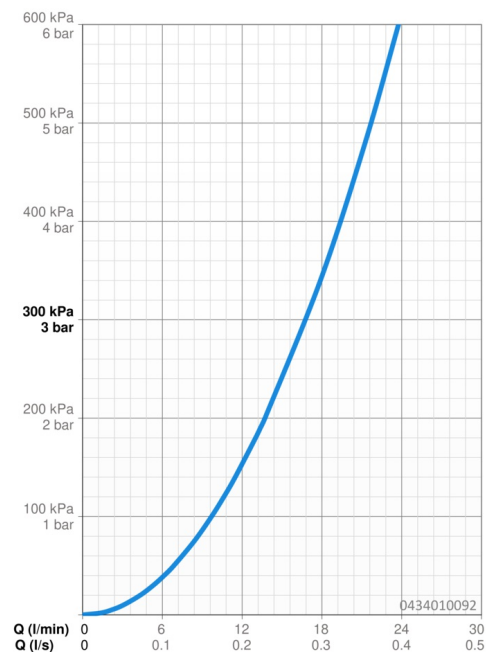

Caractéristiques techniques

Caractéristiques de débit

Débit à 3 bar **16.8 l/min**

Caractéristiques techniques

Alimentation en eau chaude **max. +65°C**

Pression de service **0.5-5 bar**

Taille de raccord **G1/2**

Règlementations

Norme EN **EN 1112**