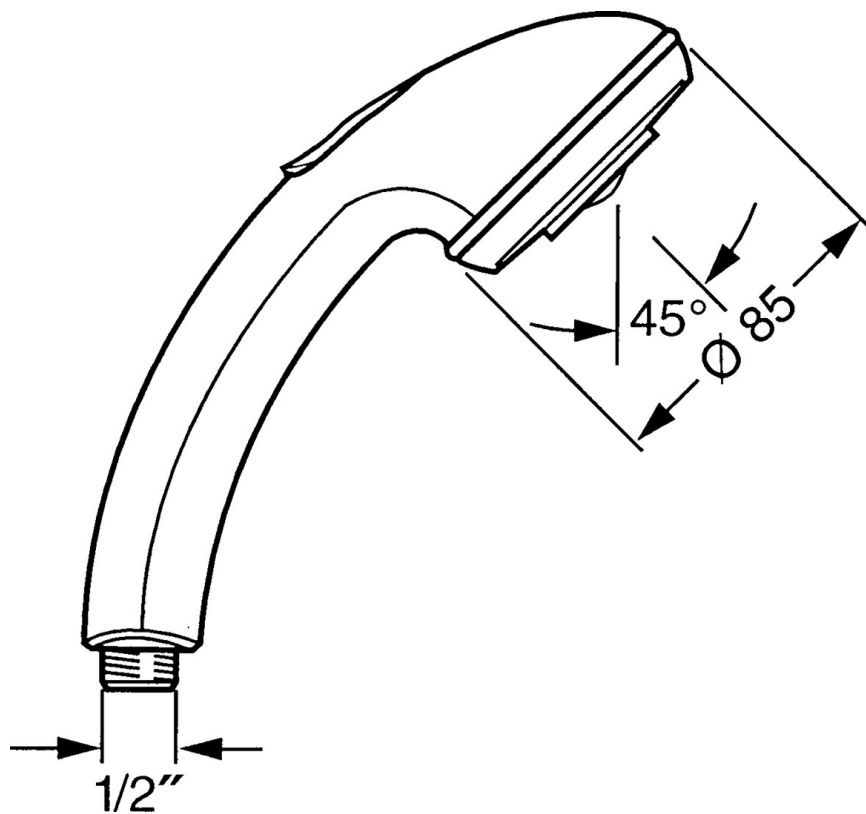

EAN: 4015474673144  
[static.hansa.com/0434010092](https://static.hansa.com/0434010092)

- Solutions de douche
- Equipement auxiliaire
- Inverseur à pousser, Réinitialisation automatique
- Classique – Jet d'eau régulier et doux, Pulsation – Jet d'eau puissant pour les massages ou les soins du corps
- 2 jets

### Caractéristiques de débit

Débit à 3 bar **16.8 l/min**

### Caractéristiques techniques

Alimentation en eau chaude **max. +65°C**

Pression de service **0.5-5 bar**

Taille de raccord **G1/2**

### SP04340100

	Nom	Code
1	Cache Arrêté	59911288
2	Tête de douchette	59906859