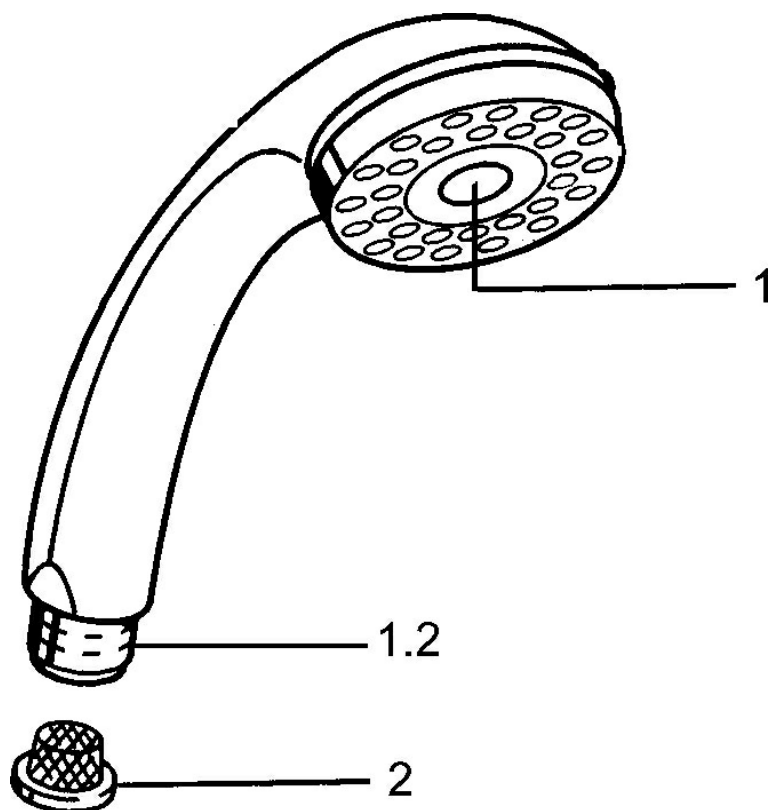

### Caractéristiques techniques

Alimentation en eau chaude **max. +65°C**

Pression de service **0.5-5 bar**

Taille de raccord **G1/2**

### SP04340100

	Nom	Code
1	Cache Arrêté	59911288
2	Tête de douchette	59906859