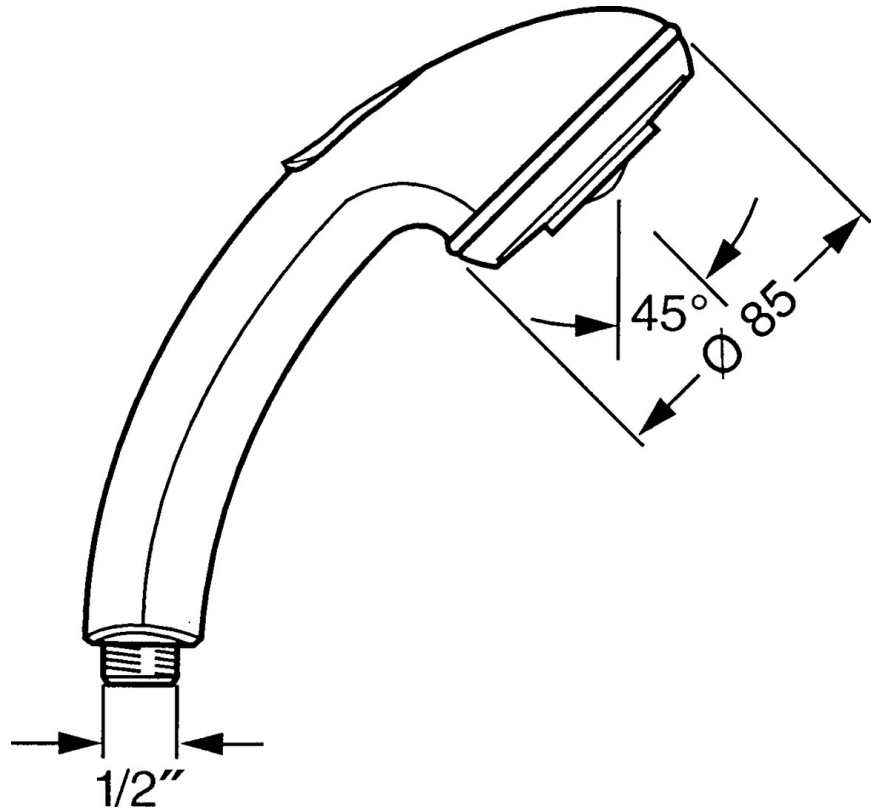

EAN: 4015474673144
static.hansa.com/0434010092

- Dusche
- Zubehör
- Druckumsteller, Automatische Rückstellung
- Normal - Gleichmäßiger und weicher Wasserstrahl, Pulsierend - Starker Wasserstrahl zur Massage oder Körperbehandlung
- 2-strahlig

Technische Daten

Durchflusseigenschaften

Durchfluss bei 3 bar **16.8 l/min**

Technische Eigenschaften

Warmwasserversorgung **max. +65°C**
 Arbeitsdruck **0.5-5 bar**
 Anschlussgröße **G1/2**

Vorschriften

EN Standard **EN 1112**

Ersatzteile

SP04340100

	Name	Art.-Nr.
1	Abdeckung Ausgelaufen	59911288
2	Sieb	59906859