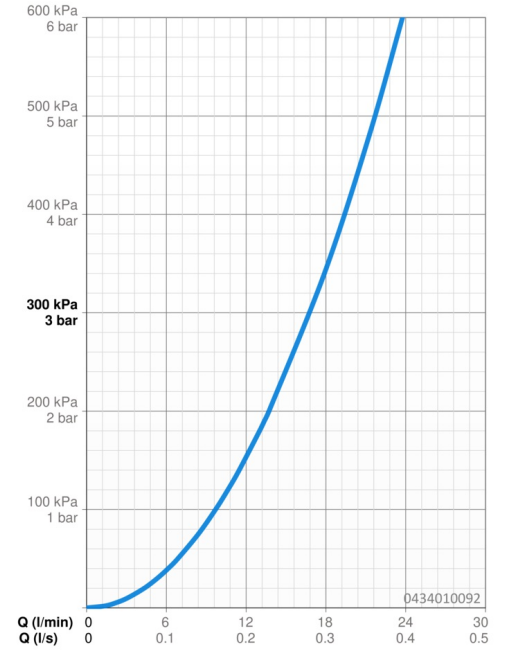

Technische Daten

Durchflusseigenschaften

Durchfluss bei 3 bar **16.8 l/min**

Technische Eigenschaften

Warmwasserversorgung **max. +65°C**
 Arbeitsdruck **0.5-5 bar**
 Anschlussgröße **G1/2**

Vorschriften

EN Standard **EN 1112**