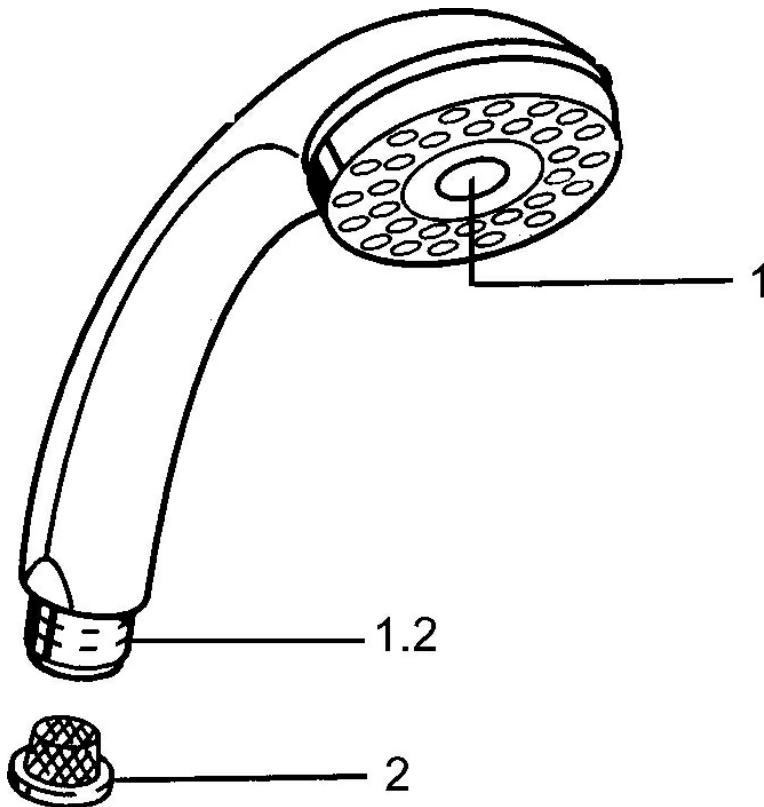

EAN: 4015474673144
static.hansa.com/0434010092

- Dusche
- Zubehör
- Druckumsteller, Automatische Rückstellung
- Normal - Gleichmäßiger und weicher Wasserstrahl, Pulsierend - Starker Wasserstrahl zur Massage oder Körperbehandlung
- 2-strahlig

Technische Daten

Durchflusseigenschaften

Durchfluss bei 3 bar **16.8 l/min**

Technische Eigenschaften

Warmwasserversorgung **max. +65°C**
 Arbeitsdruck **0.5-5 bar**
 Anschlussgröße **G1/2**

Vorschriften

EN Standard **EN 1112**

Ersatzteile

SP04340100

	Name	Art.-Nr.
1	Abdeckung Ausgelaufen	59911288
2	Sieb	59906859