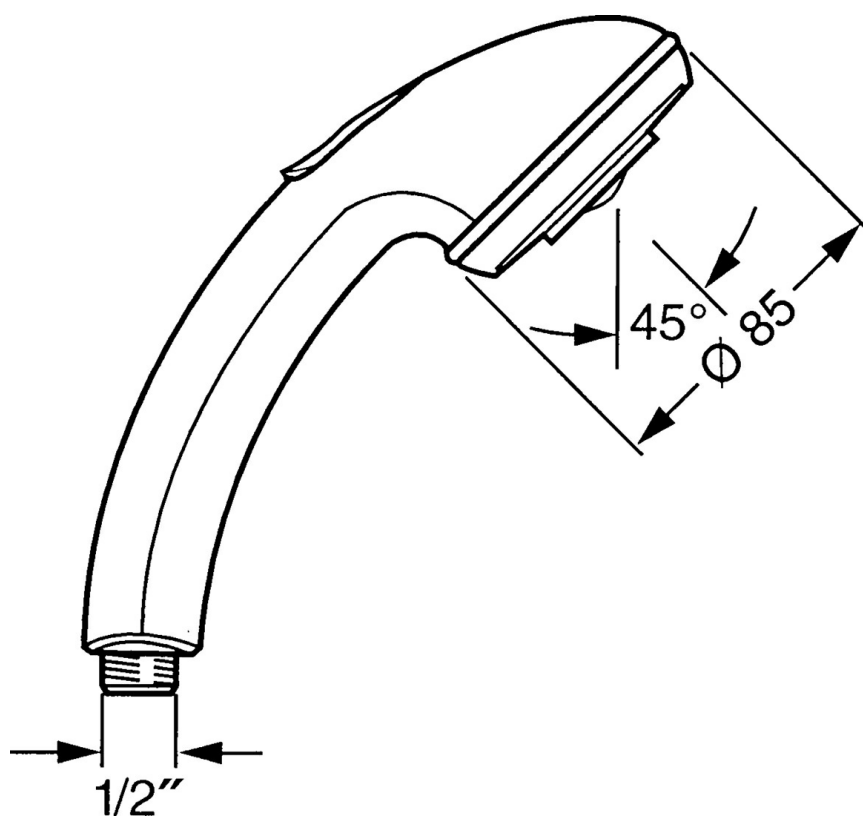

EAN: 4015474673144
static.hansa.com/0434010092

- Řešení pro sprchy
- Příslušenství
- Tlačný přepínač, Automatické vrácení přepínače do původní polohy
- Normální - Rovnoměrný a jemný proud vody, Pulzující - silný proud vody pro masáž nebo ošetření těla
- 2 proudy

Technické údaje

Vlastnosti průtoku

Průtokové množství při 3 bar **16.8 l/min**

Technické vlastnosti

Zdroj teplé vody **max. +65°C**

Pracovní tlak **0.5-5 bar**

Velikost přípojky **G1/2**

Předpisy

Norma EN **EN 1112**

Náhradní díly

SP04340100

	Název	Kód
1	Kryt Ukončeno	59911288
2	Filtr	59906859