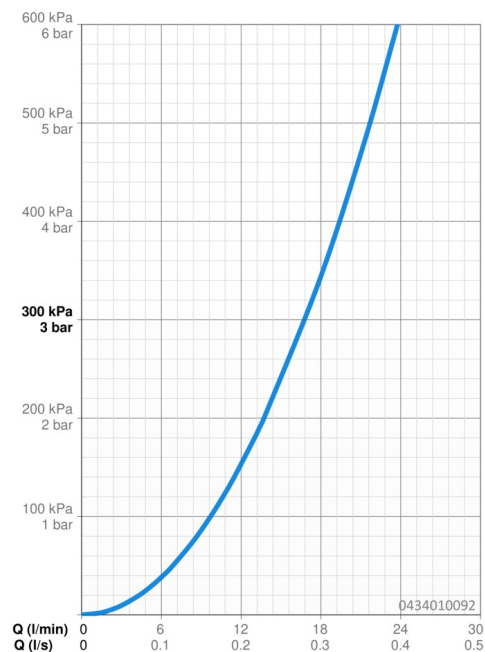

Technické údaje

Vlastnosti průtoku

Průtokové množství při 3 bar **16.8 l/min**

Technické vlastnosti

Zdroj teplé vody **max. +65°C**

Pracovní tlak **0.5-5 bar**

Velikost přípojky **G1/2**

Předpisy

Norma EN **EN 1112**