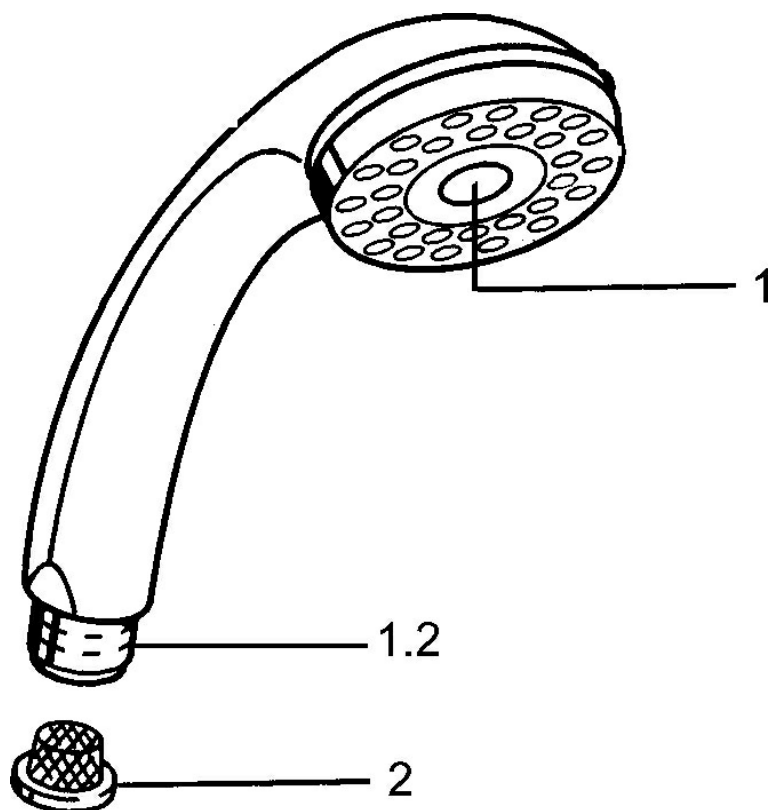

EAN: 4015474673144
static.hansa.com/0434010092

- Řešení pro sprchy
- Příslušenství
- Tlačný přepínač, Automatické vrácení přepínače do původní polohy
- Normální - Rovnoměrný a jemný proud vody, Pulzující - silný proud vody pro masáž nebo ošetření těla
- 2 proudy

Technické údaje

Vlastnosti průtoku

Průtokové množství při 3 bar **16.8 l/min**

Technické vlastnosti

Zdroj teplé vody **max. +65°C**

Pracovní tlak **0.5-5 bar**

Velikost přípojky **G1/2**

Předpisy

Norma EN **EN 1112**

Náhradní díly

SP04340100

	Název	Kód
1	Kryt Ukončeno	59911288
2	Filtr	59906859