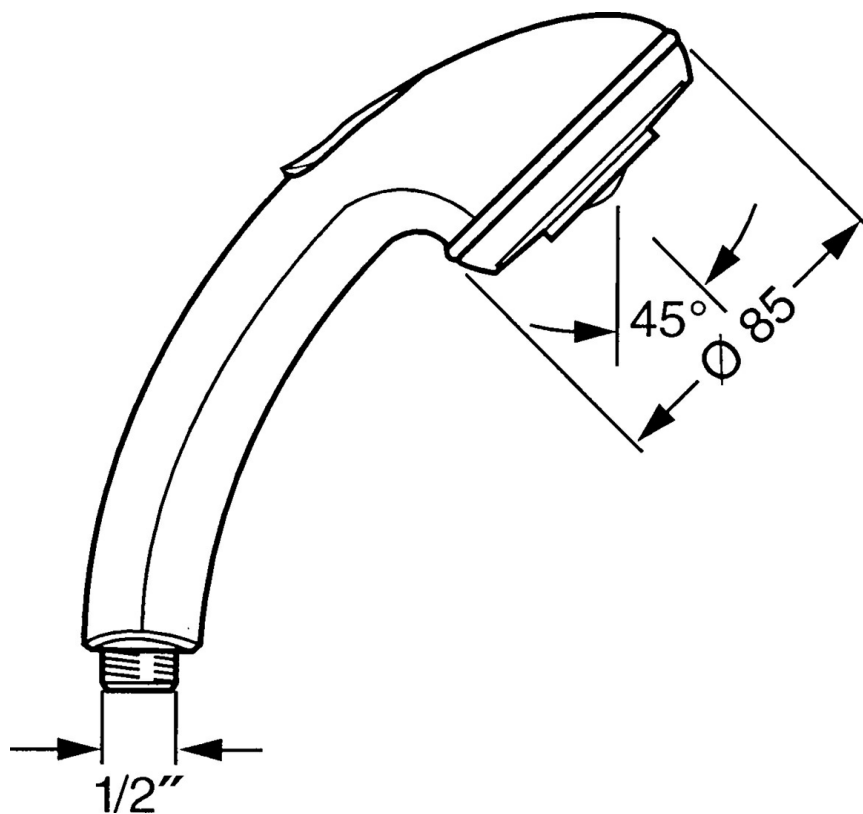

EAN: 4015474673137  
[static.hansa.com/0434010086](https://static.hansa.com/0434010086)

- Riešenia pre sprchy
- Príslušenstvo
- Tlačný prepínač, Automatické vrátenie prepínača do pôvodnej polohy
- Normálny - Rovnomerný a jemný prúd vody, Pulzujúci - Silný prúd vody pre masáž alebo ošetrovanie tela
- 2-prúdová

### Technické vlastnosti

Dodávka teplej vody **max. +65°C**

Pracovný tlak **0.5-5 bar**

Spojovacia veľkosť **G1/2**