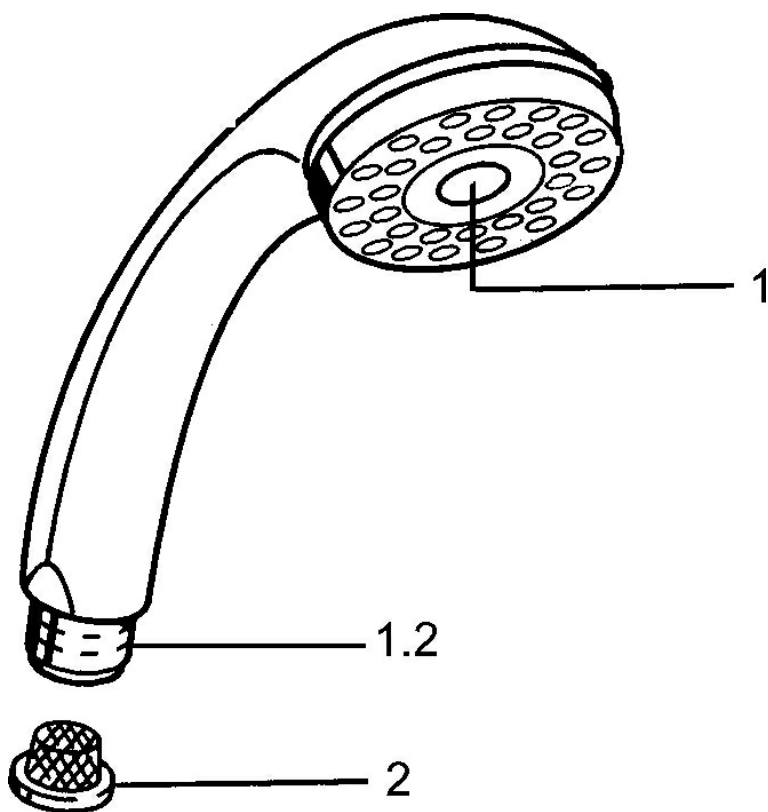

Náhradné diely

SP04340100

	Názov	Kód
1	Krytka Ukončené	59911288
2	Filtre	59906859