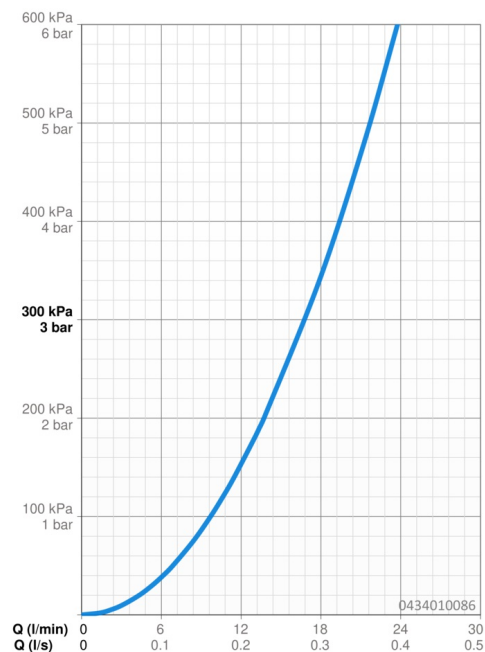

Technické údaje

Vlastnosti prietoku

Prietok pri tlaku 3 bar **16.8 l/min**

Technické vlastnosti

Dodávka teplej vody **max. +65°C**

Pracovný tlak **0.5-5 bar**

Spojovacia veľkosť **G1/2**

Predpisy

Norma EN **EN 1112**