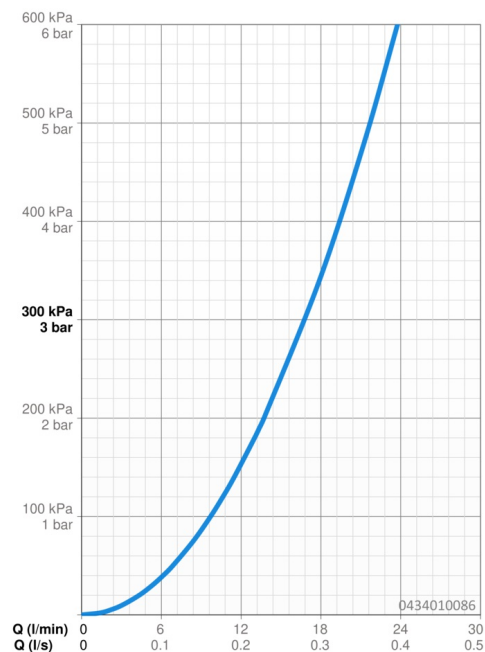

Technische gegevens

Doorstromingseigenschappen

Doorstroomhoeveelheid bij 3 bar **16.8 l/min**

Technische eigenschappen

Warmwatertoevoer **max. +65°C**

Werkdruk **0.5-5 bar**

Aansluitmaat **G1/2**

Voorschriften

EN-norm **EN 1112**