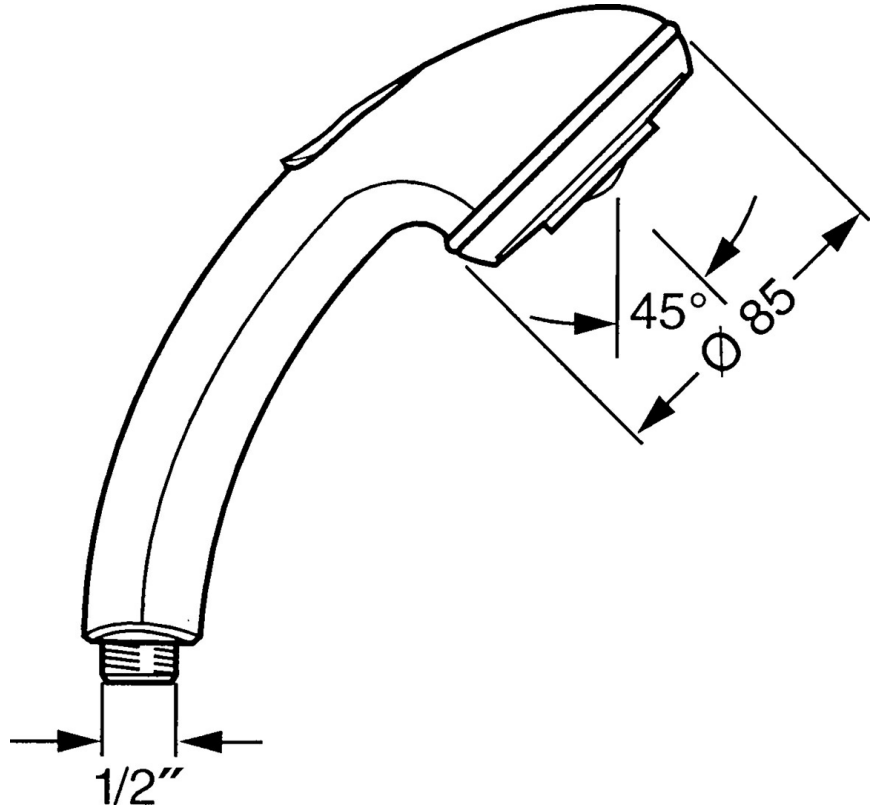

EAN: 4015474673137  
[static.hansa.com/0434010086](https://static.hansa.com/0434010086)

- Douche oplossingen
- Hulpuitrustingen
- Drukknop omstelling, Automatische reset
- Normaal – gelijkmatige en zachte waterstroom, Pulserend – sterke waterstroom voor massage of lichaamsbehandeling
- 2-stralig

### Technische eigenschappen

Warmwatertoevoer **max. +65°C**

Werkdruk **0.5-5 bar**

Aansluitmaat **G1/2**