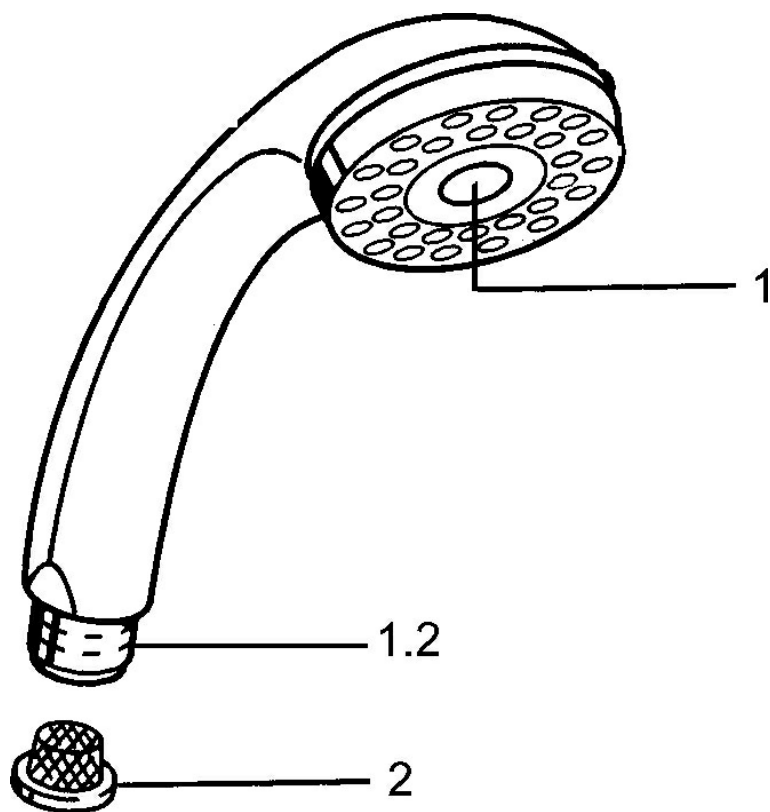

Reserveonderdelen

SP04340100

	Naam	Code
1	Kap Stopgezet	59911288
2	Filter sproeier	59906859