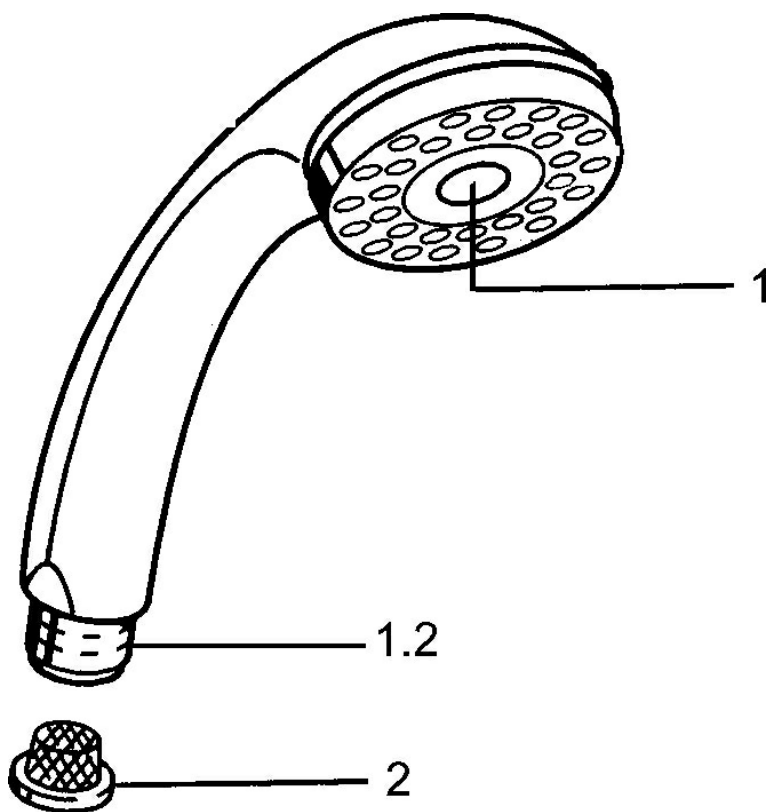

EAN: 4015474673137
static.hansa.com/0434010086

- Solutions de douche
- Equipement auxiliaire
- Inverseur à pousser, Réinitialisation automatique
- Classique – Jet d'eau régulier et doux, Pulsation – Jet d'eau puissant pour les massages ou les soins du corps
- 2 jets

Caractéristiques techniques

Caractéristiques de débit

Débit à 3 bar **16.8 l/min**

Caractéristiques techniques

Alimentation en eau chaude **max. +65°C**

Pression de service **0.5-5 bar**

Taille de raccord **G1/2**

Règlementations

Norme EN **EN 1112**

Pièces de rechange

SP04340100

	Nom	Code
1	Cache Arrêté	59911288
2	Tête de douchette	59906859