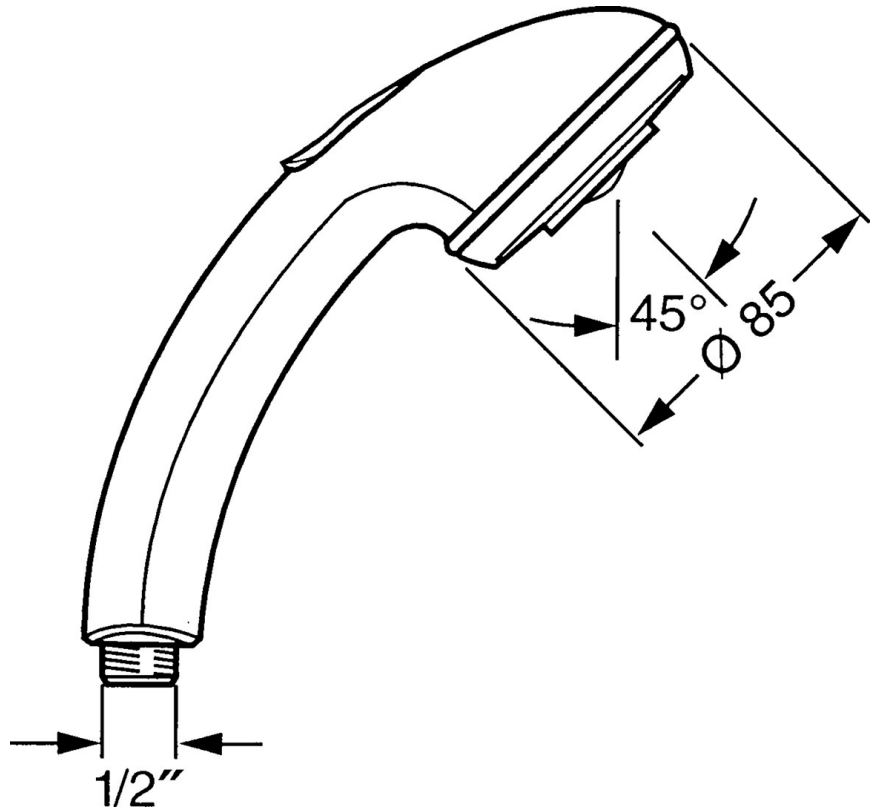

EAN: 4015474673137
static.hansa.com/0434010086

- Solutions de douche
- Equipement auxiliaire
- Inverseur à pousser, Réinitialisation automatique
- Classique – Jet d'eau régulier et doux, Pulsation – Jet d'eau puissant pour les massages ou les soins du corps
- 2 jets

Caractéristiques techniques

Caractéristiques de débit

Débit à 3 bar **16.8 l/min**

Caractéristiques techniques

Alimentation en eau chaude **max. +65°C**

Pression de service **0.5-5 bar**

Taille de raccord **G1/2**

Règlementations

Norme EN **EN 1112**

Pièces de rechange

SP04340100

	Nom	Code
1	Cache Arrêté	59911288
2	Tête de douchette	59906859