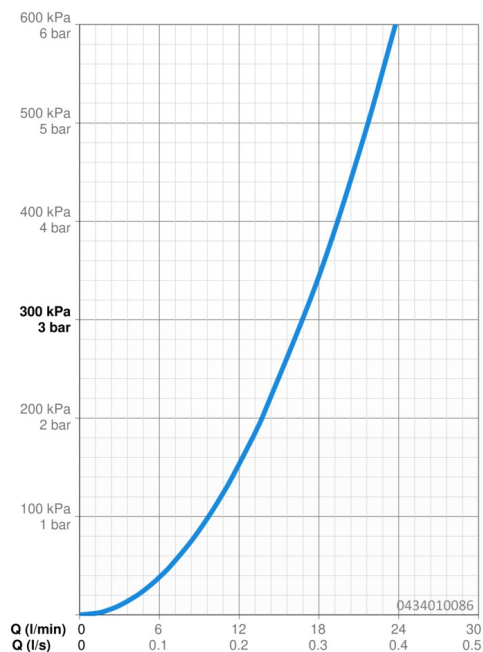

Caractéristiques techniques

Caractéristiques de débit

Débit à 3 bar **16.8 l/min**

Caractéristiques techniques

Alimentation en eau chaude **max. +65°C**

Pression de service **0.5-5 bar**

Taille de raccord **G1/2**

Règlementations

Norme EN **EN 1112**