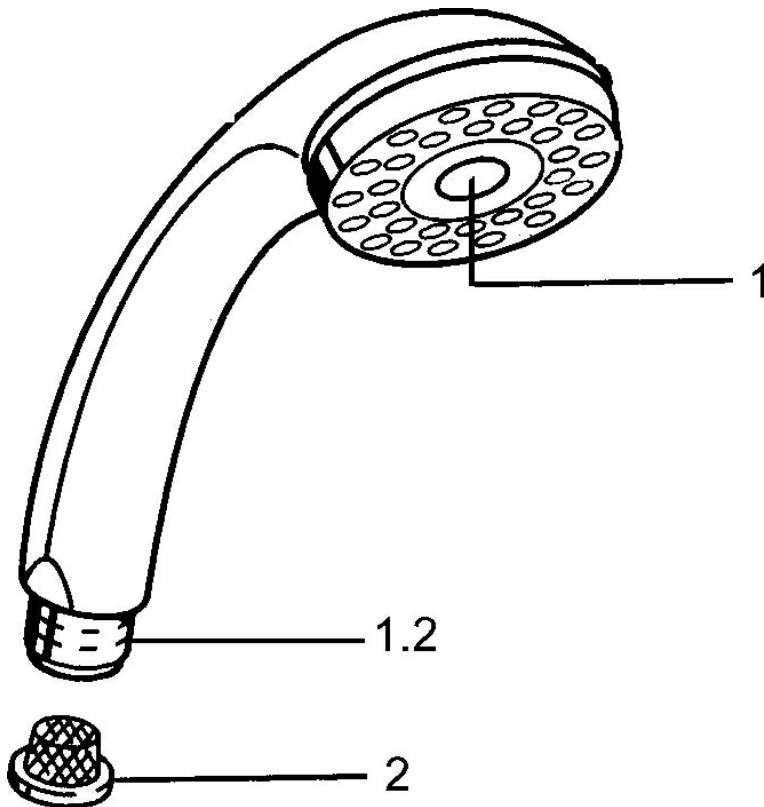

EAN: 4015474673137
static.hansa.com/0434010086

- Dusche
- Zubehör
- Druckumsteller, Automatische Rückstellung
- Normal - Gleichmäßiger und weicher Wasserstrahl, Pulsierend - Starker Wasserstrahl zur Massage oder Körperbehandlung
- 2-strahlig

Technische Daten

Durchflusseigenschaften

Durchfluss bei 3 bar **16.8 l/min**

Technische Eigenschaften

Warmwasserversorgung **max. +65°C**
 Arbeitsdruck **0.5-5 bar**
 Anschlussgröße **G1/2**

Vorschriften

EN Standard **EN 1112**

Ersatzteile

SP04340100

	Name	Art.-Nr.
1	Abdeckung Ausgelaufen	59911288
2	Sieb	59906859