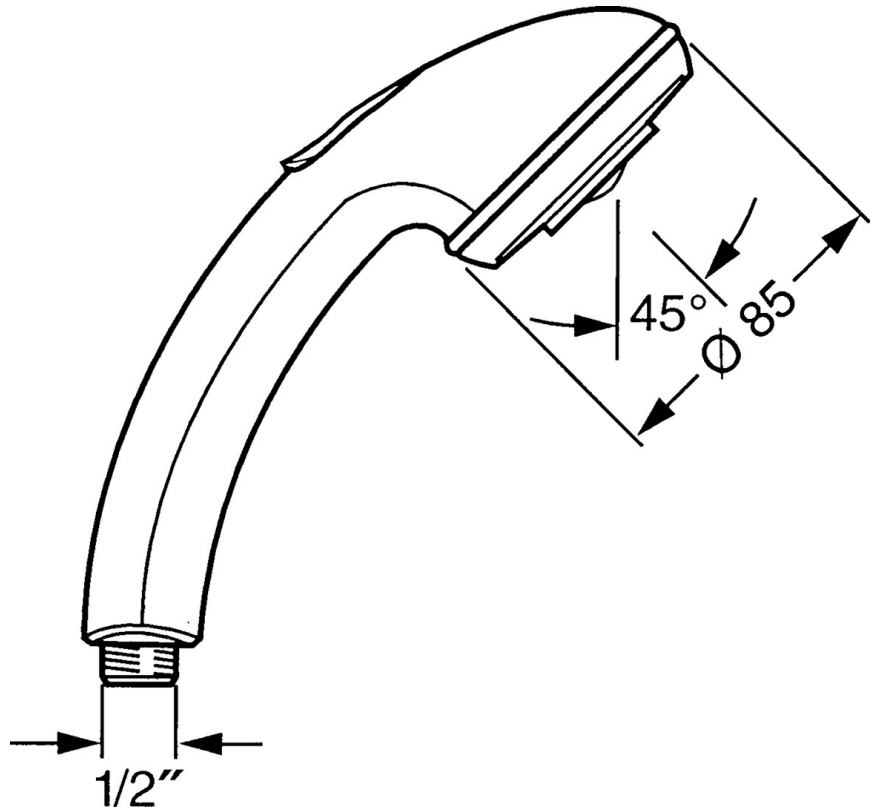

EAN: 4015474673137
static.hansa.com/0434010086

- Dusche
- Zubehör
- Druckumsteller, Automatische Rückstellung
- Normal - Gleichmäßiger und weicher Wasserstrahl, Pulsierend - Starker Wasserstrahl zur Massage oder Körperbehandlung
- 2-strahlig

Technische Daten

Durchflusseigenschaften

Durchfluss bei 3 bar **16.8 l/min**

Technische Eigenschaften

Warmwasserversorgung **max. +65°C**
 Arbeitsdruck **0.5-5 bar**
 Anschlussgröße **G1/2**

Vorschriften

EN Standard **EN 1112**

Ersatzteile

SP04340100

	Name	Art.-Nr.
1	Abdeckung Ausgelaufen	59911288
2	Sieb	59906859