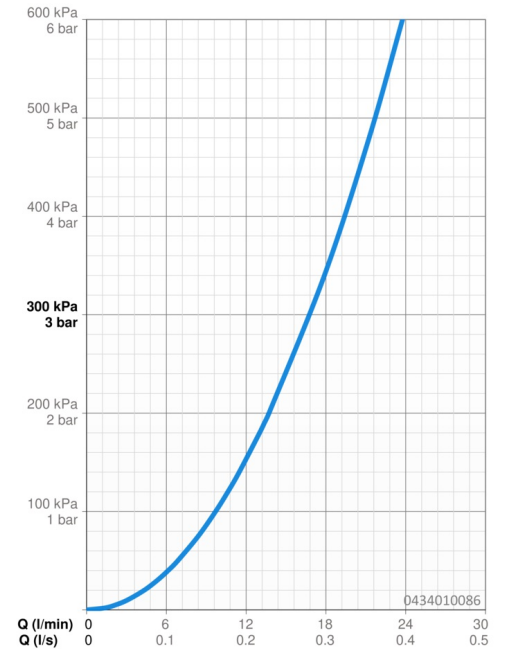

Technische Daten

Durchflusseigenschaften

Durchfluss bei 3 bar **16.8 l/min**

Technische Eigenschaften

Warmwasserversorgung **max. +65°C**
 Arbeitsdruck **0.5-5 bar**
 Anschlussgröße **G1/2**

Vorschriften

EN Standard **EN 1112**