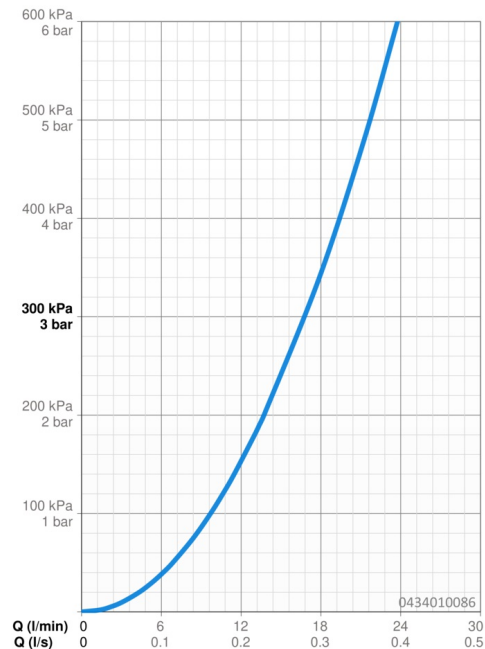

Technické údaje

Vlastnosti průtoku

Průtokové množství při 3 bar **16.8 l/min**

Technické vlastnosti

Zdroj teplé vody **max. +65°C**

Pracovní tlak **0.5-5 bar**

Velikost přípojky **G1/2**

Předpisy

Norma EN **EN 1112**