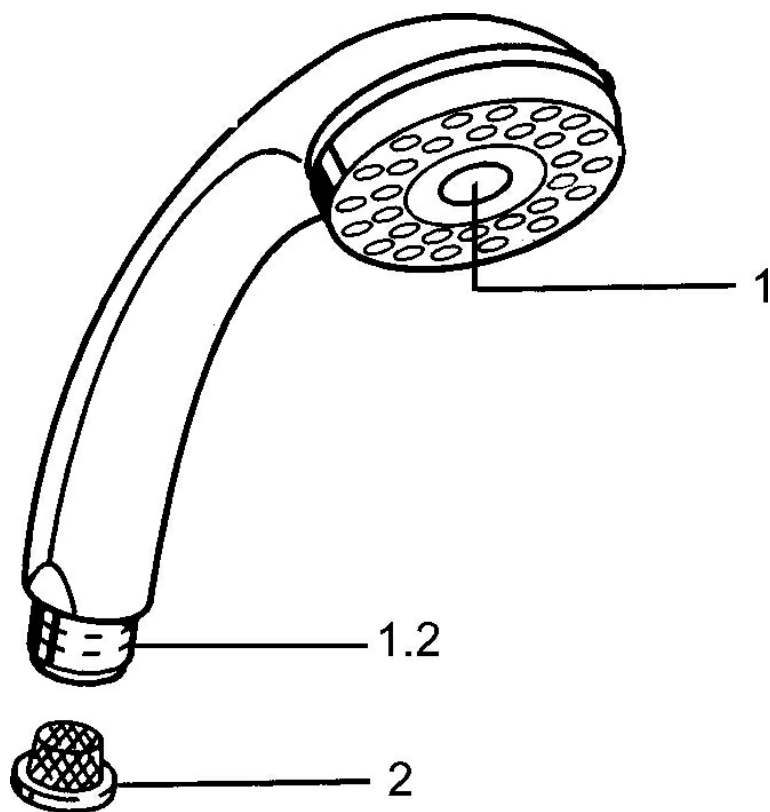

EAN: 4015474673137
static.hansa.com/0434010086

- Řešení pro sprchy
- Příslušenství
- Tlačný přepínač, Automatické vrácení přepínače do původní polohy
- Normální - Rovnoměrný a jemný proud vody, Pulzující - silný proud vody pro masáž nebo ošetření těla
- 2 proudy

Technické údaje

Vlastnosti průtoku

Průtokové množství při 3 bar **16.8 l/min**

Technické vlastnosti

Zdroj teplé vody **max. +65°C**

Pracovní tlak **0.5-5 bar**

Velikost přípojky **G1/2**

Předpisy

Norma EN **EN 1112**

Náhradní díly

SP04340100

	Název	Kód
1	Kryt Ukončeno	59911288
2	Filtr	59906859