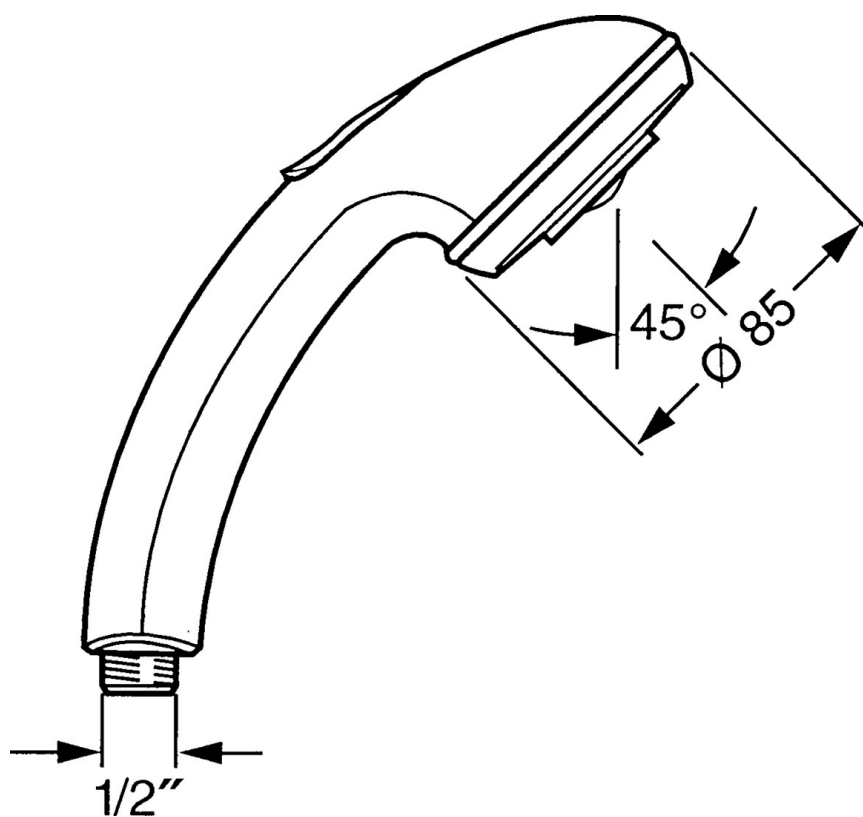

EAN: 4015474673137
static.hansa.com/0434010086

- Řešení pro sprchy
- Příslušenství
- Tlačný přepínač, Automatické vrácení přepínače do původní polohy
- Normální - Rovnoměrný a jemný proud vody, Pulzující - silný proud vody pro masáž nebo ošetření těla
- 2 proudy

Technické údaje

Vlastnosti průtoku

Průtokové množství při 3 bar **16.8 l/min**

Technické vlastnosti

Zdroj teplé vody **max. +65°C**

Pracovní tlak **0.5-5 bar**

Velikost přípojky **G1/2**

Předpisy

Norma EN **EN 1112**

Náhradní díly

SP04340100

	Název	Kód
1	Kryt Ukončeno	59911288
2	Filtr	59906859