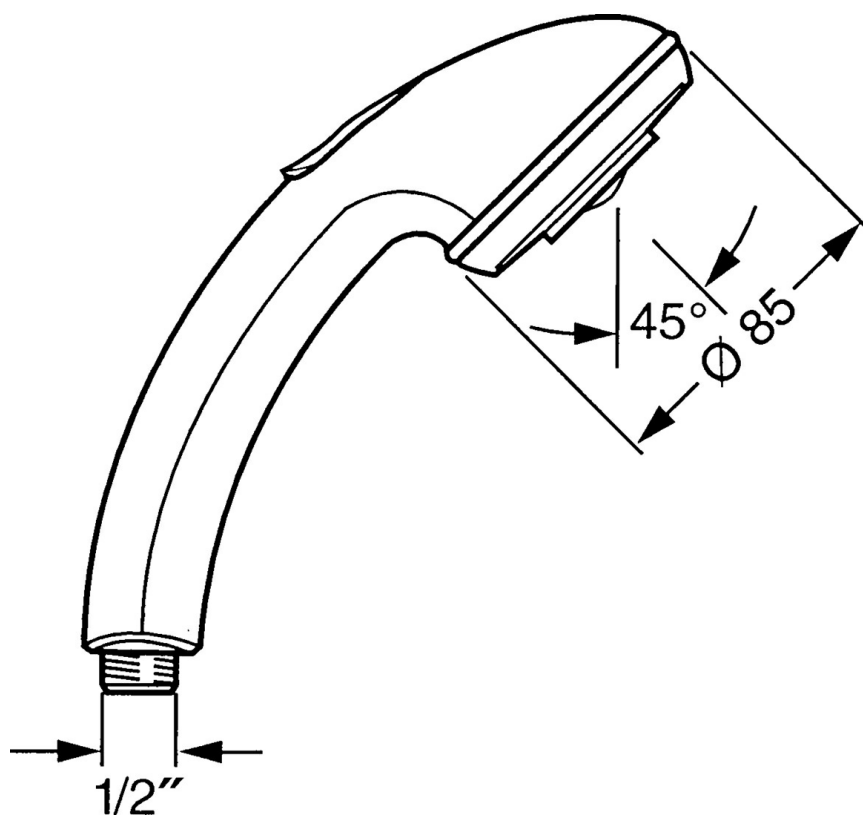

EAN: 4015474673106  
[static.hansa.com/0434010083](https://static.hansa.com/0434010083)

- Riešenia pre sprchy
- Príslušenstvo
- Červená
- Tlačný prepínač, Automatické vrátenie prepínača do pôvodnej polohy
- Normálny - Rovnomerný a jemný prúd vody, Pulzujúci - Silný prúd vody pre masáž alebo ošetrovanie tela
- 2-prúdová

### Technické vlastnosti

Dodávka teplej vody **max. +65°C**

Pracovný tlak **0.5-5 bar**

Spojovacia veľkosť **G1/2**