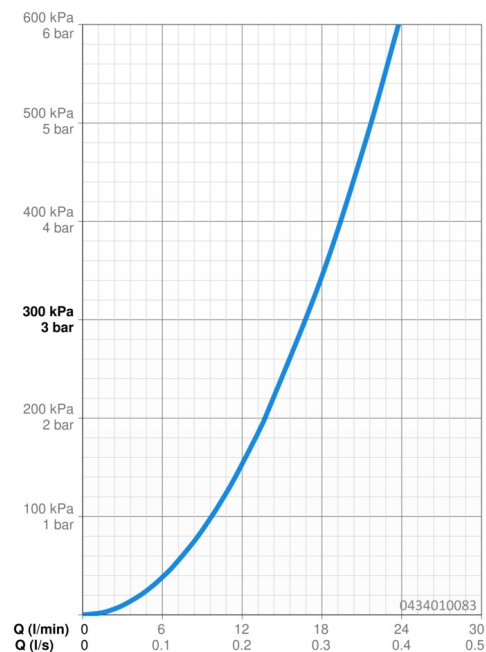

Technické údaje

Vlastnosti prietoku

Prietok pri tlaku 3 bar **16.8 l/min**

Technické vlastnosti

Dodávka teplej vody **max. +65°C**

Pracovný tlak **0.5-5 bar**

Spojovacia veľkosť **G1/2**

Predpisy

Norma EN **EN 1112**