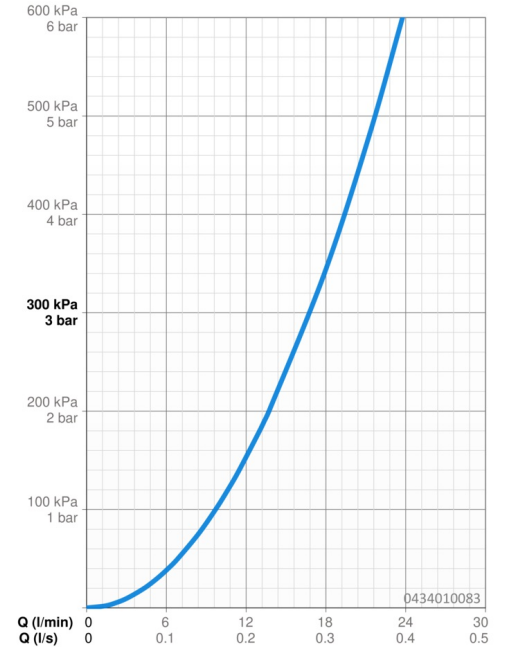

Technische gegevens

Doorstromingseigenschappen

Doorstroomhoeveelheid bij 3 bar **16.8 l/min**

Technische eigenschappen

Warmwatertoevoer **max. +65°C**
Werkdruk **0.5-5 bar**
Aansluitmaat **G1/2**

Voorschriften

EN-norm **EN 1112**