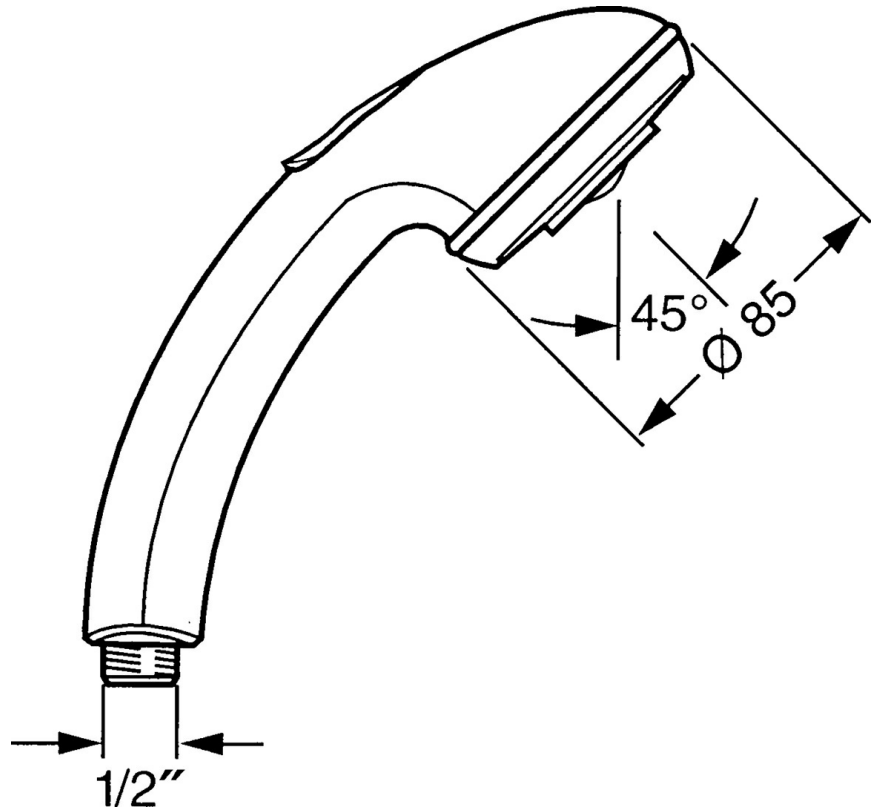

EAN: 4015474673106
static.hansa.com/0434010083

- Douche oplossingen
- Hulpuitrustingen
- Rood
- Drukknop omstelling, Automatische reset
- Normaal – gelijkmatige en zachte waterstroom, Pulserend – sterke waterstroom voor massage of lichaamsbehandeling
- 2-stralig

Technische gegevens

Doorstromingseigenschappen

Doorstroomhoeveelheid bij 3 bar **16.8 l/min**

Technische eigenschappen

Warmwatertoevoer **max. +65°C**
 Werkdruk **0.5-5 bar**
 Aansluitmaat **G1/2**

Voorschriften

EN-norm **EN 1112**

Reserveonderdelen

SP04340100

	Naam	Code
1	Kap Stopgezet	59911288
2	Filter sproeier	59906859