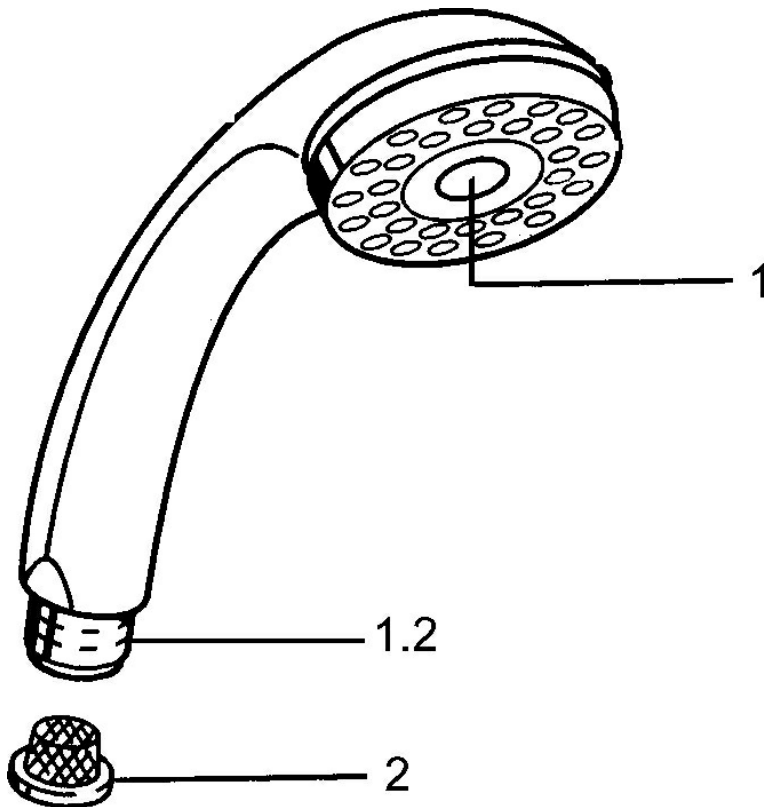

EAN: 4015474673106
static.hansa.com/0434010083

- Douche oplossingen
- Hulpuitrustingen
- Rood
- Drukknop omstelling, Automatische reset
- Normaal – gelijkmatige en zachte waterstroom, Pulserend – sterke waterstroom voor massage of lichaamsbehandeling
- 2-stralig

Technische gegevens

Doorstromingseigenschappen

Doorstroomhoeveelheid bij 3 bar **16.8 l/min**

Technische eigenschappen

Warmwatertoevoer **max. +65°C**
 Werkdruk **0.5-5 bar**
 Aansluitmaat **G1/2**

Voorschriften

EN-norm **EN 1112**

Reserveonderdelen

SP04340100

	Naam	Code
1	Kap Stopgezet	59911288
2	Filter sproeier	59906859