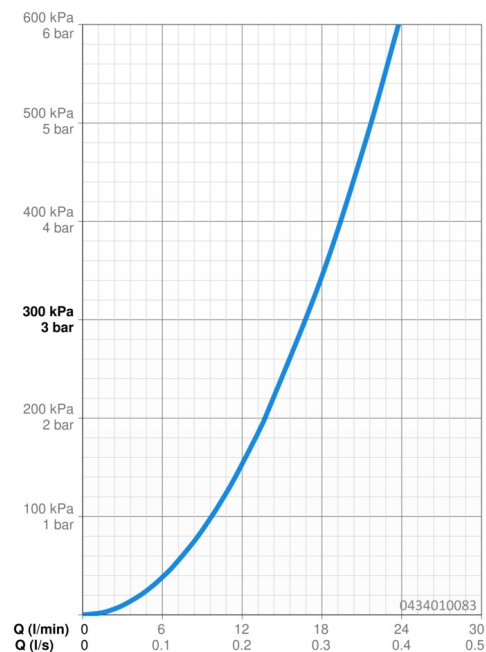

Caractéristiques techniques

Caractéristiques de débit

Débit à 3 bar **16.8 l/min**

Caractéristiques techniques

Alimentation en eau chaude **max. +65°C**

Pression de service **0.5-5 bar**

Taille de raccord **G1/2**

Règlementations

Norme EN **EN 1112**