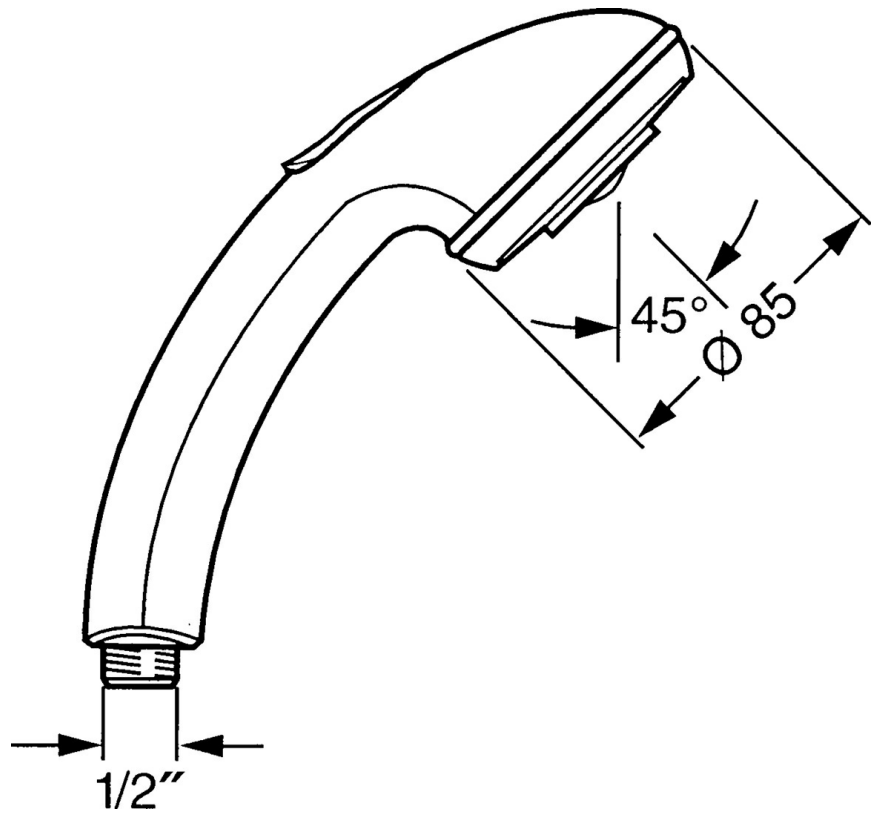

EAN: 4015474673106  
[static.hansa.com/0434010083](https://static.hansa.com/0434010083)

- Solutions de douche
- Equipement auxiliaire
- Rouge
- Inverseur à pousser, Réinitialisation automatique
- Classique – Jet d'eau régulier et doux, Pulsation – Jet d'eau puissant pour les massages ou les soins du corps
- 2 jets

### Caractéristiques de débit

Débit à 3 bar **16.8 l/min**

### Caractéristiques techniques

Alimentation en eau chaude **max. +65°C**

Pression de service **0.5-5 bar**

Taille de raccord **G1/2**

### SP04340100

	Nom	Code
1	Cache Arrêté	59911288
2	Tête de douchette	59906859