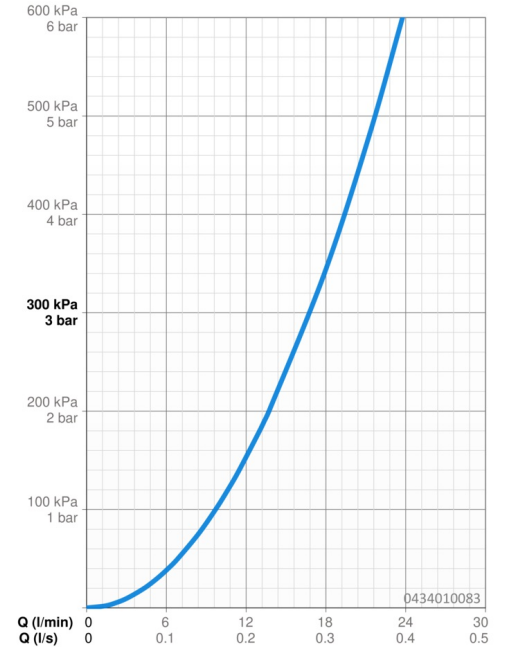

Technische Daten

Durchflusseigenschaften

Durchfluss bei 3 bar **16.8 l/min**

Technische Eigenschaften

Warmwasserversorgung **max. +65°C**
 Arbeitsdruck **0.5-5 bar**
 Anschlussgröße **G1/2**

Vorschriften

EN Standard **EN 1112**