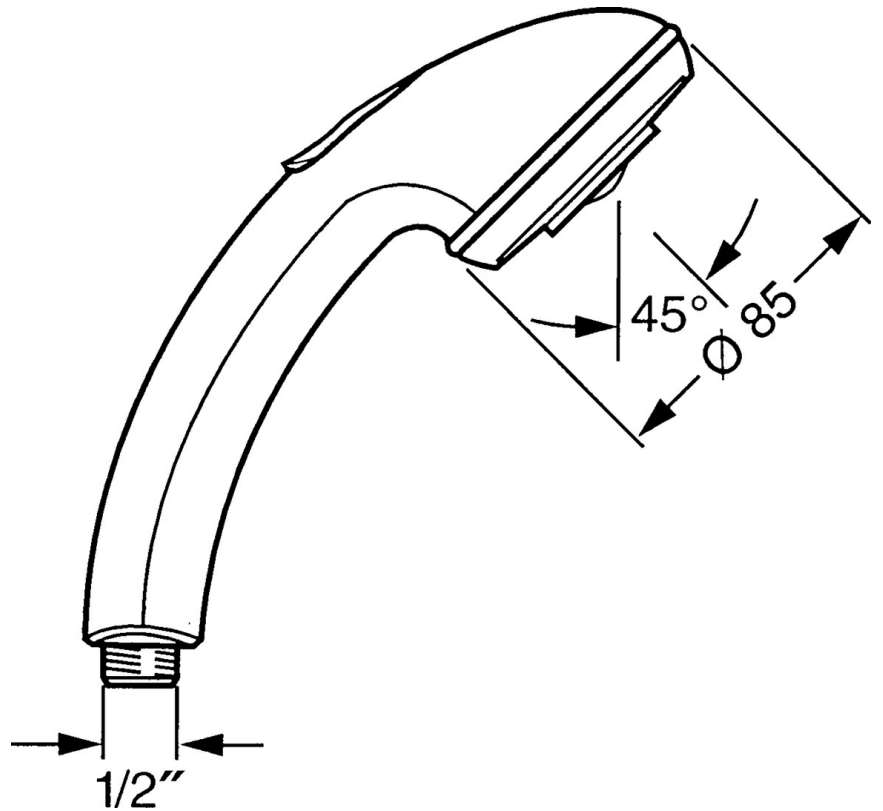

EAN: 4015474673106
static.hansa.com/0434010083

- Dusche
- Zubehör
- Rot
- Druckumsteller, Automatische Rückstellung
- Normal - Gleichmäßiger und weicher Wasserstrahl, Pulsierend - Starker Wasserstrahl zur Massage oder Körperbehandlung
- 2-strahlig

Technische Daten

Durchflusseigenschaften

Durchfluss bei 3 bar **16.8 l/min**

Technische Eigenschaften

Warmwasserversorgung **max. +65°C**
 Arbeitsdruck **0.5-5 bar**
 Anschlussgröße **G1/2**

Vorschriften

EN Standard **EN 1112**

Ersatzteile

SP04340100

	Name	Art.-Nr.
1	Abdeckung Ausgelaufen	59911288
2	Sieb	59906859