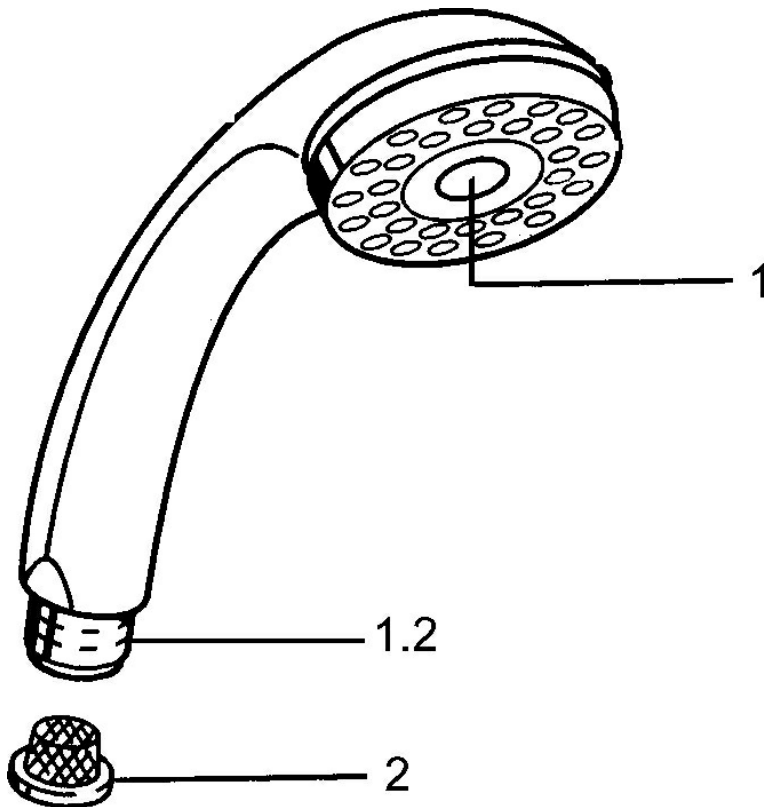

EAN: 4015474673106
static.hansa.com/0434010083

- Dusche
- Zubehör
- Rot
- Druckumsteller, Automatische Rückstellung
- Normal - Gleichmäßiger und weicher Wasserstrahl, Pulsierend - Starker Wasserstrahl zur Massage oder Körperbehandlung
- 2-strahlig

Technische Daten

Durchflusseigenschaften

Durchfluss bei 3 bar **16.8 l/min**

Technische Eigenschaften

Warmwasserversorgung **max. +65°C**
 Arbeitsdruck **0.5-5 bar**
 Anschlussgröße **G1/2**

Vorschriften

EN Standard **EN 1112**

Ersatzteile

SP04340100

	Name	Art.-Nr.
1	Abdeckung Ausgelaufen	59911288
2	Sieb	59906859