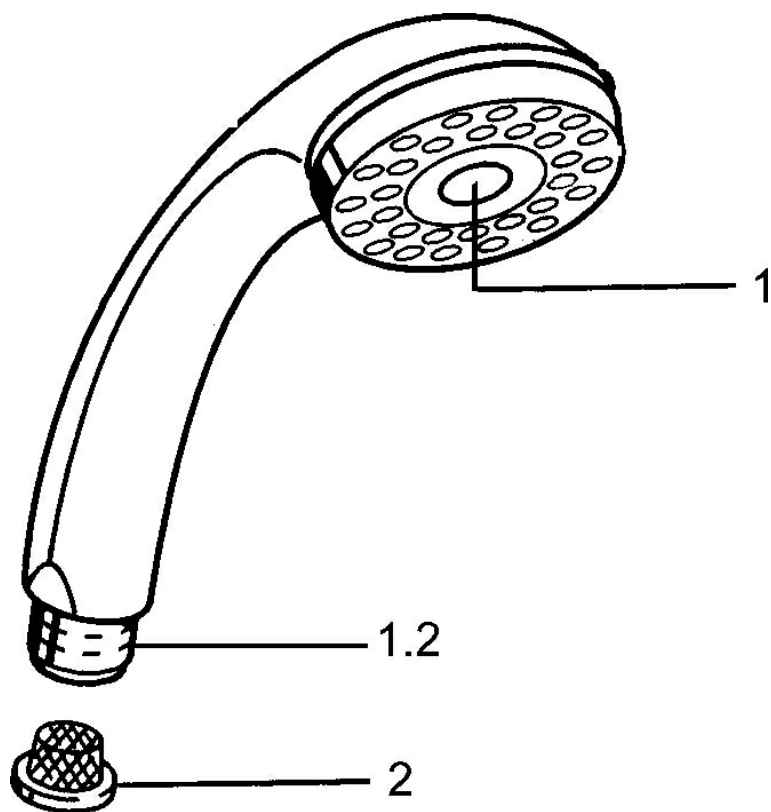

EAN: 4015474673106
static.hansa.com/0434010083

- Řešení pro sprchy
- Příslušenství
- Červená
- Tlačný přepínač, Automatické vrácení přepínače do původní polohy
- Normální - Rovnoměrný a jemný proud vody, Pulzující - silný proud vody pro masáž nebo ošetření těla
- 2 proudy

Technické údaje

Vlastnosti průtoku

Průtokové množství při 3 bar **16.8 l/min**

Technické vlastnosti

Zdroj teplé vody **max. +65°C**

Pracovní tlak **0.5-5 bar**

Velikost přípojky **G1/2**

Předpisy

Norma EN **EN 1112**

Náhradní díly

SP04340100

	Název	Kód
1	Kryt Ukončeno	59911288
2	Filtr	59906859