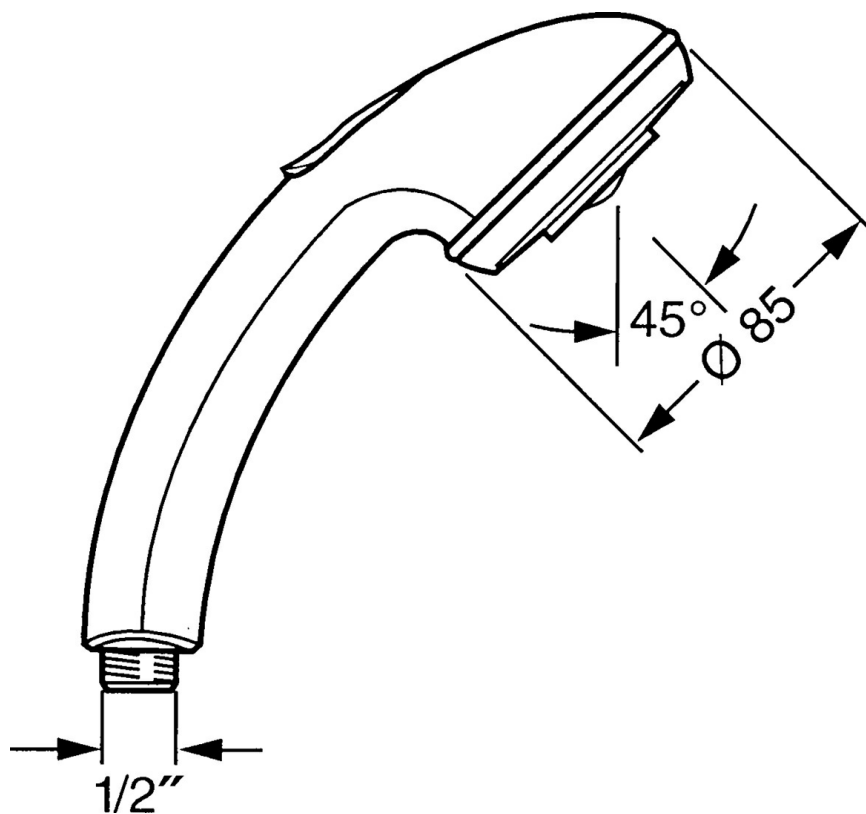

EAN: 4015474673106
static.hansa.com/0434010083

- Řešení pro sprchy
- Příslušenství
- Červená
- Tlačný přepínač, Automatické vrácení přepínače do původní polohy
- Normální - Rovnoměrný a jemný proud vody, Pulzující - silný proud vody pro masáž nebo ošetření těla
- 2 proudy

Technické údaje

Vlastnosti průtoku

Průtokové množství při 3 bar **16.8 l/min**

Technické vlastnosti

Zdroj teplé vody **max. +65°C**

Pracovní tlak **0.5-5 bar**

Velikost přípojky **G1/2**

Předpisy