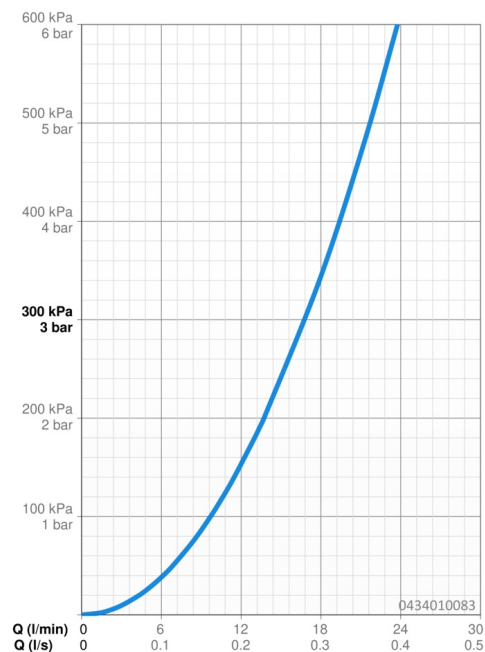

Technické údaje

Vlastnosti průtoku

Průtokové množství při 3 bar **16.8 l/min**

Technické vlastnosti

Zdroj teplé vody **max. +65°C**

Pracovní tlak **0.5-5 bar**

Velikost přípojky **G1/2**

Předpisy

Norma EN **EN 1112**