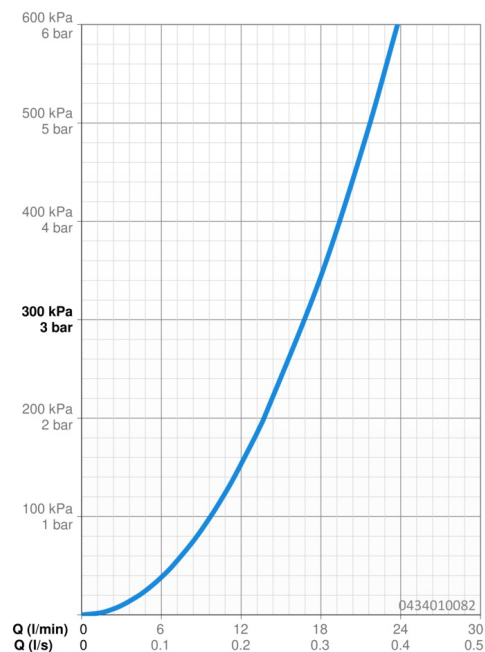

Technické údaje

Vlastnosti prietoku

Prietok pri tlaku 3 bar **16.8 l/min**

Technické vlastnosti

Dodávka teplej vody **max. +65°C**

Pracovný tlak **0.5-5 bar**

Spojovacia veľkosť **G1/2**

Predpisy

Norma EN **EN 1112**