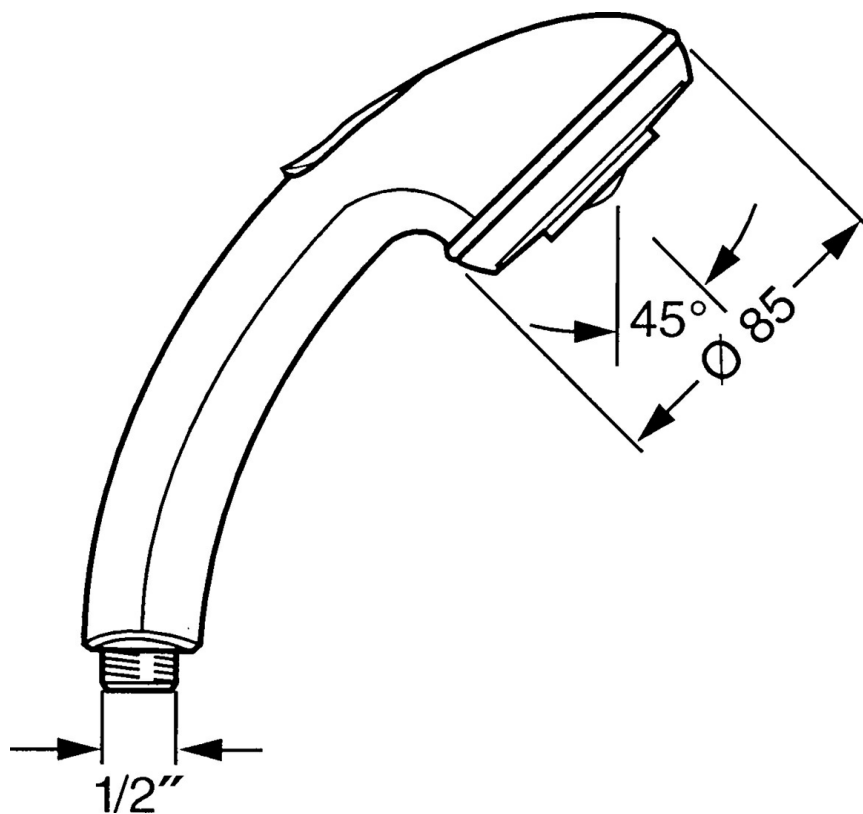

EAN: 4015474673090  
[static.hansa.com/0434010082](https://static.hansa.com/0434010082)

- Riešenia pre sprchy
- Príslušenstvo
- Biela
- Tlačný prepínač, Automatické vrátenie prepínača do pôvodnej polohy
- Normálny - Rovnomerný a jemný prúd vody, Pulzujúci - Silný prúd vody pre masáž alebo ošetrovanie tela
- 2-prúdová

### Technické vlastnosti

Dodávka teplej vody **max. +65°C**

Pracovný tlak **0.5-5 bar**

Spojovacia veľkosť **G1/2**