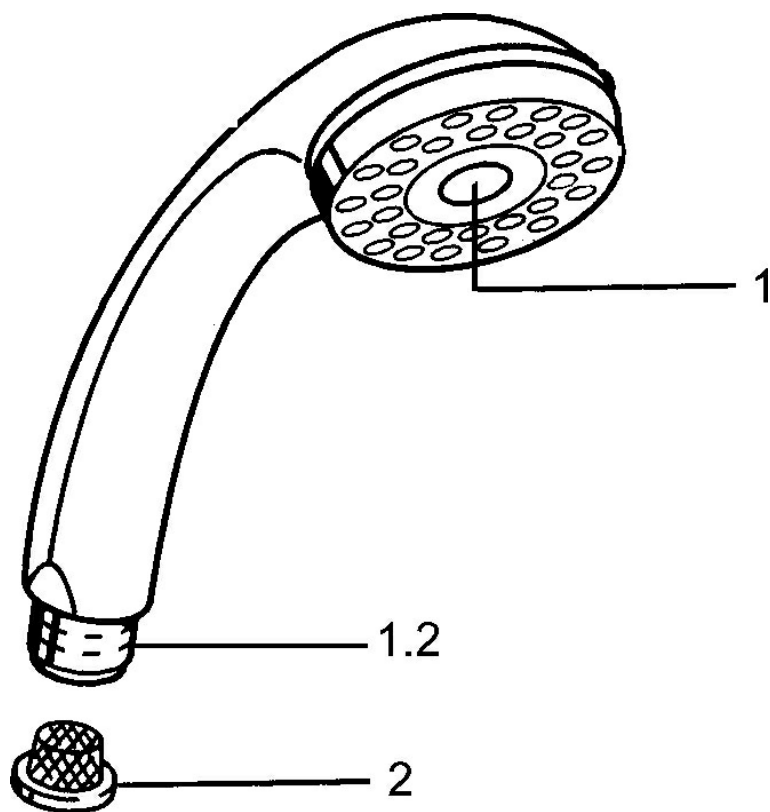

Náhradné diely

SP04340100

	Názov	Kód
1	Krytka Ukončené	59911288
2	Filtre	59906859