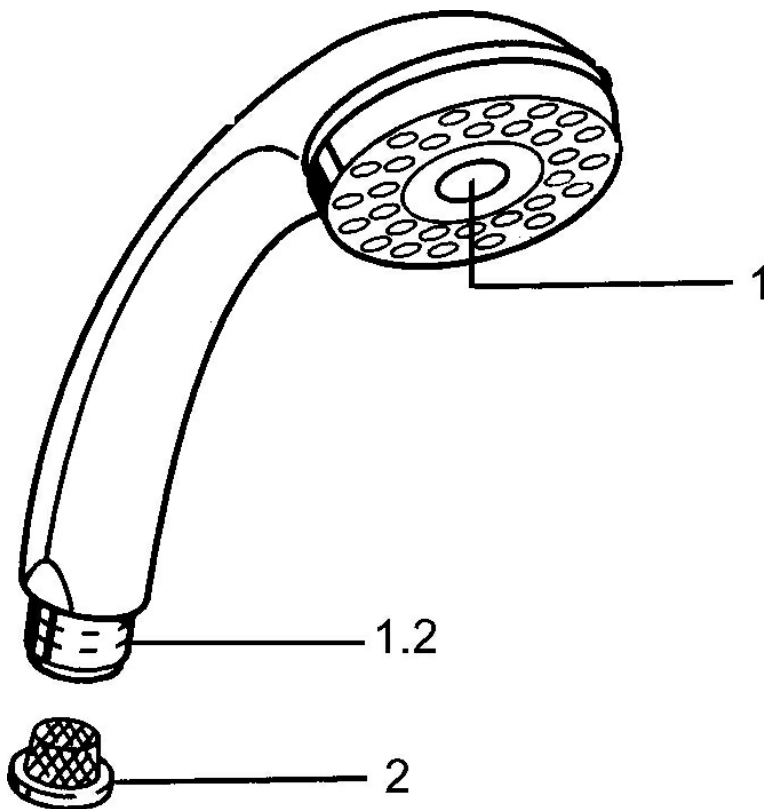

EAN: 4015474673090
static.hansa.com/0434010082

- Douche oplossingen
- Hulpuitrustingen
- Wit
- Drukknop omstelling, Automatische reset
- Normaal – gelijkmatige en zachte waterstroom, Pulserend – sterke waterstroom voor massage of lichaamsbehandeling
- 2-stralig

Technische gegevens

Doorstromingseigenschappen

Doorstroomhoeveelheid bij 3 bar **16.8 l/min**

Technische eigenschappen

Warmwatertoevoer **max. +65°C**
 Werkdruk **0.5-5 bar**
 Aansluitmaat **G1/2**

Voorschriften

EN-norm **EN 1112**

Reserveonderdelen

SP04340100

	Naam	Code
1	Kap Stopgezet	59911288
2	Filter sproeier	59906859