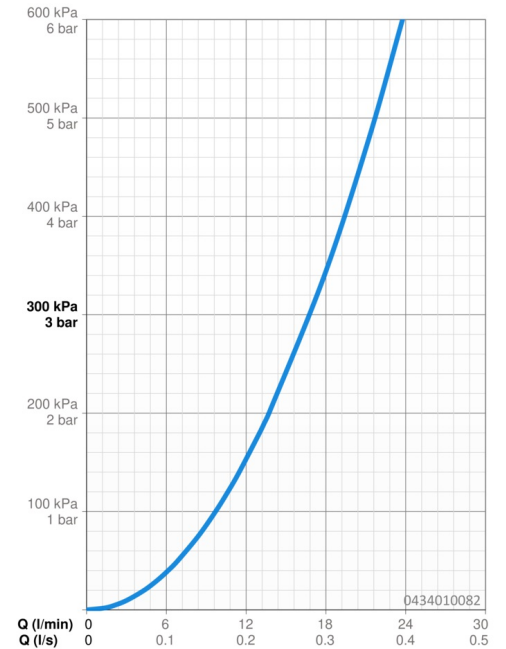

Technische gegevens

Doorstromingseigenschappen

Doorstroomhoeveelheid bij 3 bar **16.8 l/min**

Technische eigenschappen

Warmwatertoevoer **max. +65°C**
Werkdruk **0.5-5 bar**
Aansluitmaat **G1/2**

Voorschriften

EN-norm **EN 1112**