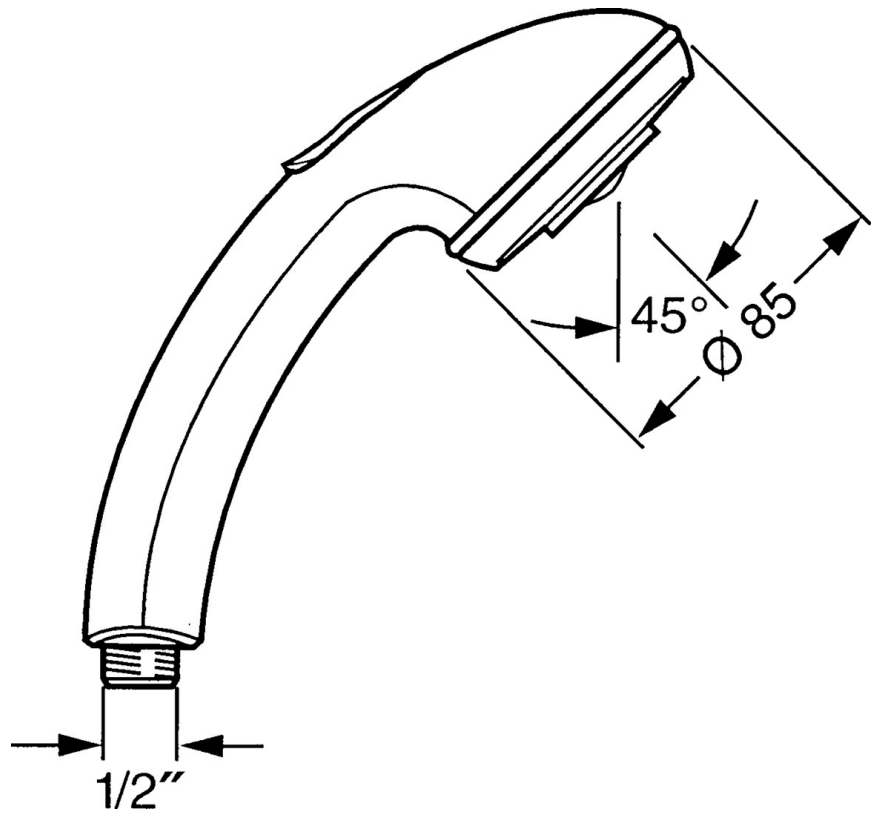

EAN: 4015474673090
static.hansa.com/0434010082

- Douche oplossingen
- Hulpuitrustingen
- Wit
- Drukknop omstelling, Automatische reset
- Normaal – gelijkmatige en zachte waterstroom, Pulserend – sterke waterstroom voor massage of lichaamsbehandeling
- 2-stralig

Technische gegevens

Doorstromingseigenschappen

Doorstroomhoeveelheid bij 3 bar **16.8 l/min**

Technische eigenschappen

Warmwatertoevoer **max. +65°C**
 Werkdruk **0.5-5 bar**
 Aansluitmaat **G1/2**

Voorschriften

EN-norm **EN 1112**

Reserveonderdelen

SP04340100

	Naam	Code
1	Kap Stopgezet	59911288
2	Filter sproeier	59906859