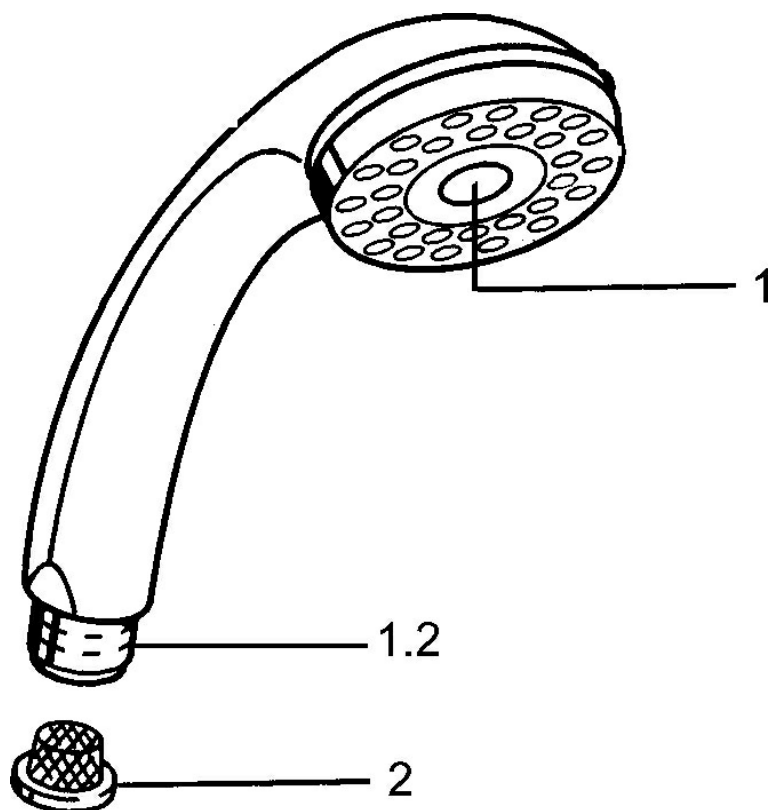

EAN: 4015474673090
static.hansa.com/0434010082

- Soluzioni doccia
- Accessori
- Bianco
- Deviatore push, Riposizionamento automatico
- Normale - Getto d'acqua uniforme e morbido, Pulsante - Forte flusso d'acqua per il massaggio o il trattamento del corpo
- 2 getti

Dati tecnici

Caratteristiche flusso

Portata 3 bar **16.8 l/min**

Caratteristiche tecniche

Fornitura di acqua calda **max. +65°C**

Pressione di esercizio **0.5-5 bar**

Misura della connessione **G1/2**

Norme

Standard EN **EN 1112**

Parti di ricambio

SP04340100

	Nome	Codice
1	Cappuccio Fuori produzione	59911288
2	Filtro	59906859