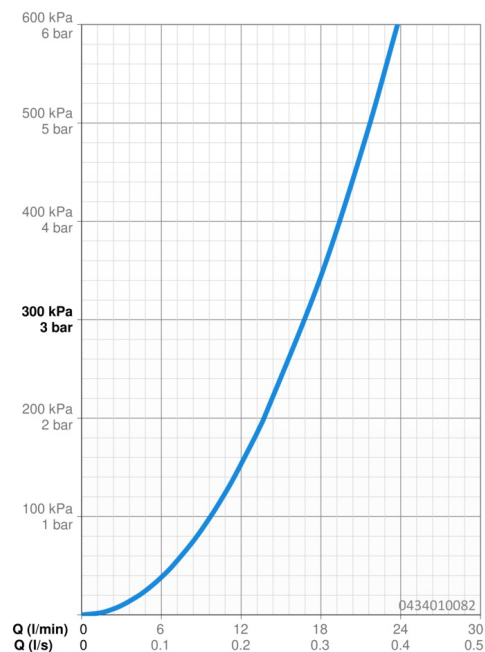

Dati tecnici

Caratteristiche flusso

Portata 3 bar **16.8 l/min**

Caratteristiche tecniche

Fornitura di acqua calda **max. +65°C**

Pressione di esercizio **0.5-5 bar**

Misura della connessione **G1/2**

Norme

Standard EN **EN 1112**