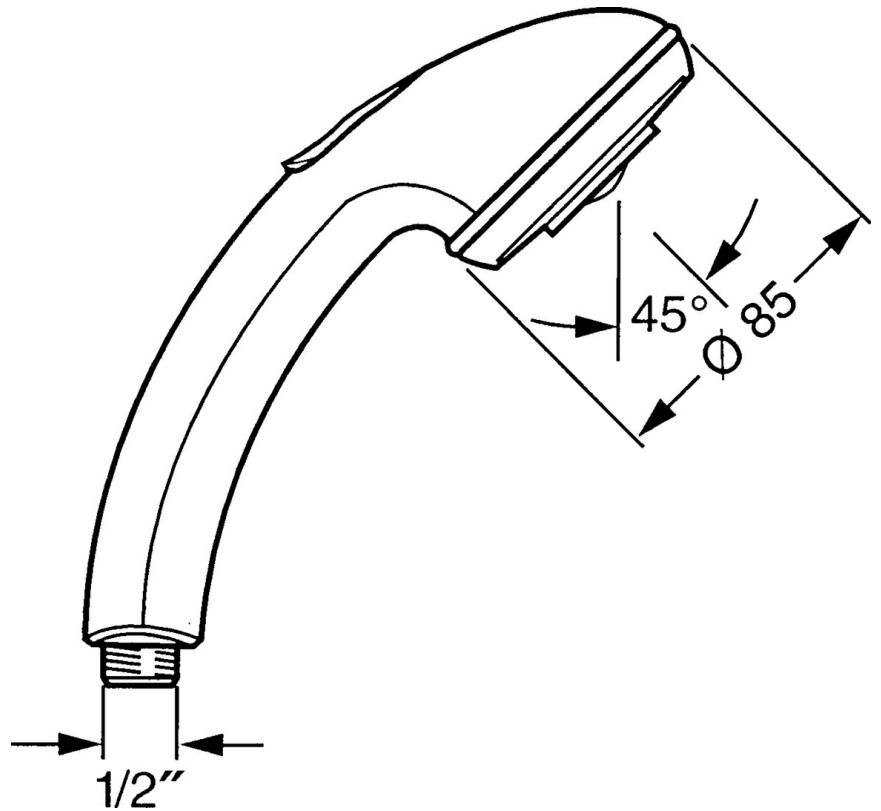

EAN: 4015474673090
static.hansa.com/0434010082

- Soluzioni doccia
- Accessori
- Bianco
- Deviatore push, Riposizionamento automatico
- Normale - Getto d'acqua uniforme e morbido, Pulsante - Forte flusso d'acqua per il massaggio o il trattamento del corpo
- 2 getti

Dati tecnici

Caratteristiche flusso

Portata 3 bar **16.8 l/min**

Caratteristiche tecniche

Fornitura di acqua calda **max. +65°C**

Pressione di esercizio **0.5-5 bar**

Misura della connessione **G1/2**

Norme

Standard EN **EN 1112**

Parti di ricambio

SP04340100

	Nome	Codice
1	Cappuccio Fuori produzione	59911288
2	Filtro	59906859