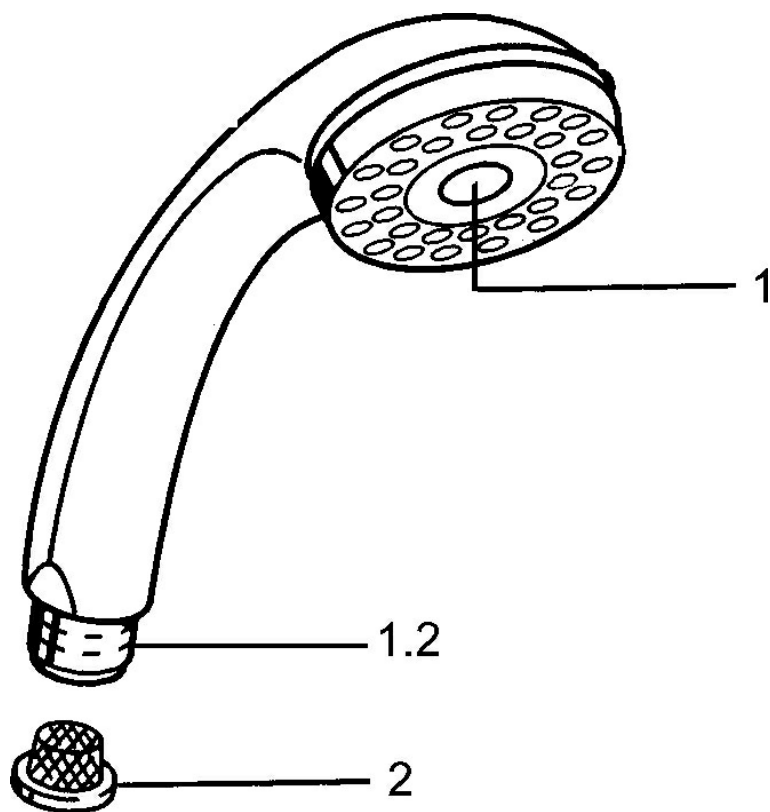

EAN: 4015474673090
static.hansa.com/0434010082

- Solutions de douche
- Equipement auxiliaire
- Blanc
- Inverseur à pousser, Réinitialisation automatique
- Classique – Jet d'eau régulier et doux, Pulsation – Jet d'eau puissant pour les massages ou les soins du corps
- 2 jets

Caractéristiques techniques

Caractéristiques de débit

Débit à 3 bar **16.8 l/min**

Caractéristiques techniques

Alimentation en eau chaude **max. +65°C**

Pression de service **0.5-5 bar**

Taille de raccord **G1/2**

Règlementations

Norme EN **EN 1112**

Pièces de rechange

SP04340100

	Nom	Code
1	Cache Arrêté	59911288
2	Tête de douchette	59906859