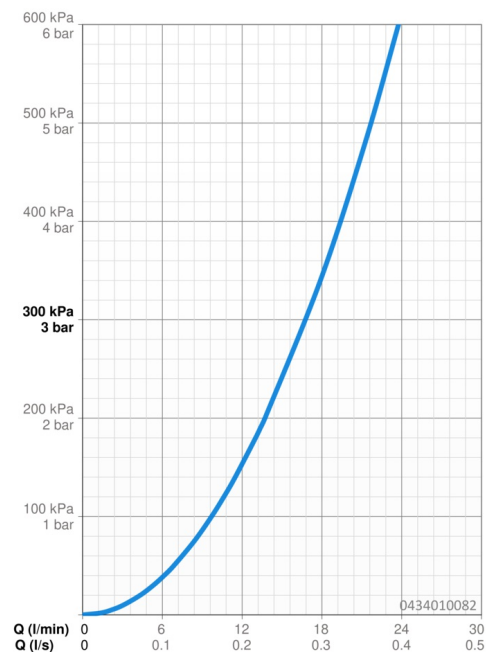

Caractéristiques techniques

Caractéristiques de débit

Débit à 3 bar **16.8 l/min**

Caractéristiques techniques

Alimentation en eau chaude **max. +65°C**

Pression de service **0.5-5 bar**

Taille de raccord **G1/2**

Règlementations

Norme EN **EN 1112**