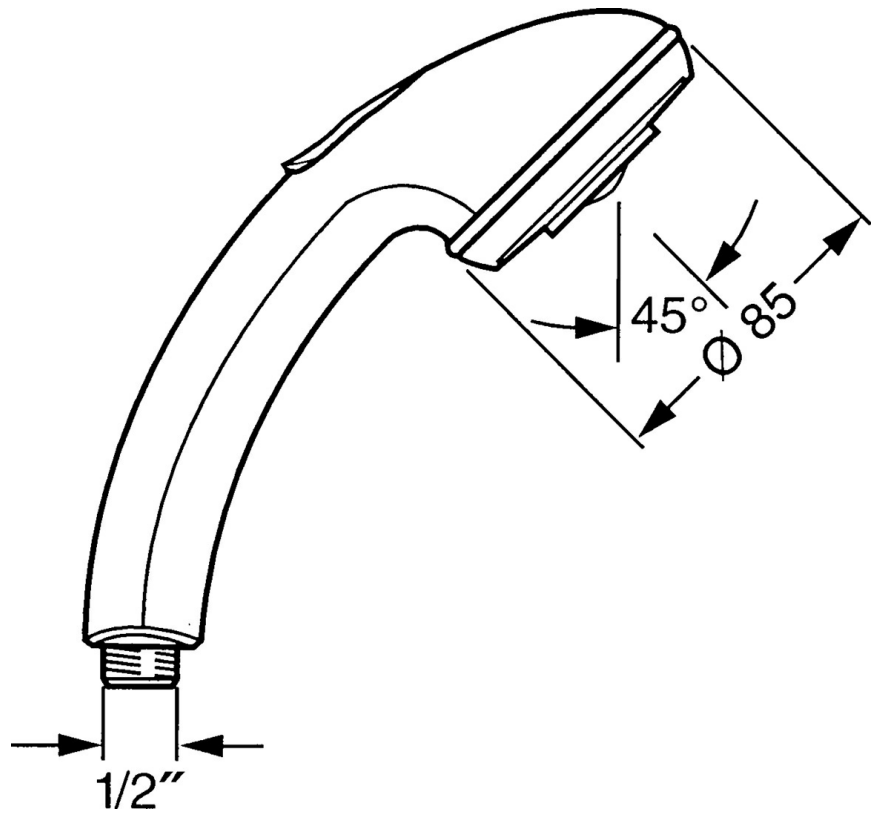

EAN: 4015474673090
static.hansa.com/0434010082

- Solutions de douche
- Equipement auxiliaire
- Blanc
- Inverseur à pousser, Réinitialisation automatique
- Classique – Jet d'eau régulier et doux, Pulsation – Jet d'eau puissant pour les massages ou les soins du corps
- 2 jets

Caractéristiques techniques

Caractéristiques de débit

Débit à 3 bar **16.8 l/min**

Caractéristiques techniques

Alimentation en eau chaude **max. +65°C**

Pression de service **0.5-5 bar**

Taille de raccord **G1/2**

Règlementations

Norme EN **EN 1112**

Pièces de rechange

SP04340100

	Nom	Code
1	Cache Arrêté	59911288
2	Tête de douchette	59906859