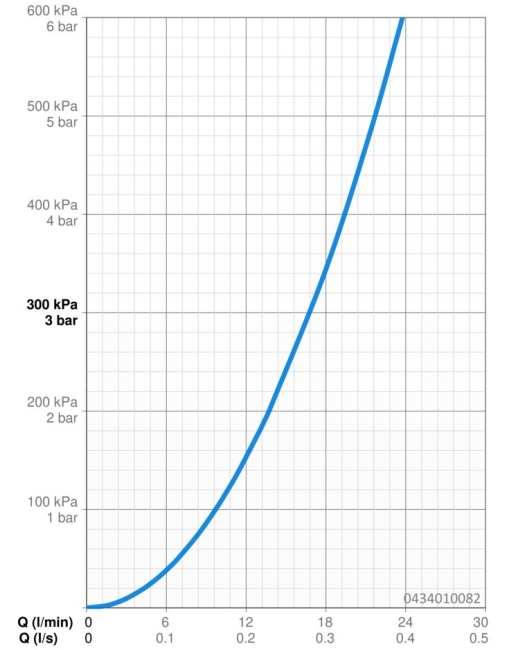

Technische Daten

Durchflusseigenschaften

Durchfluss bei 3 bar **16.8 l/min**

Technische Eigenschaften

Warmwasserversorgung **max. +65°C**
Arbeitsdruck **0.5-5 bar**
Anschlussgröße **G1/2**

Vorschriften

EN Standard **EN 1112**