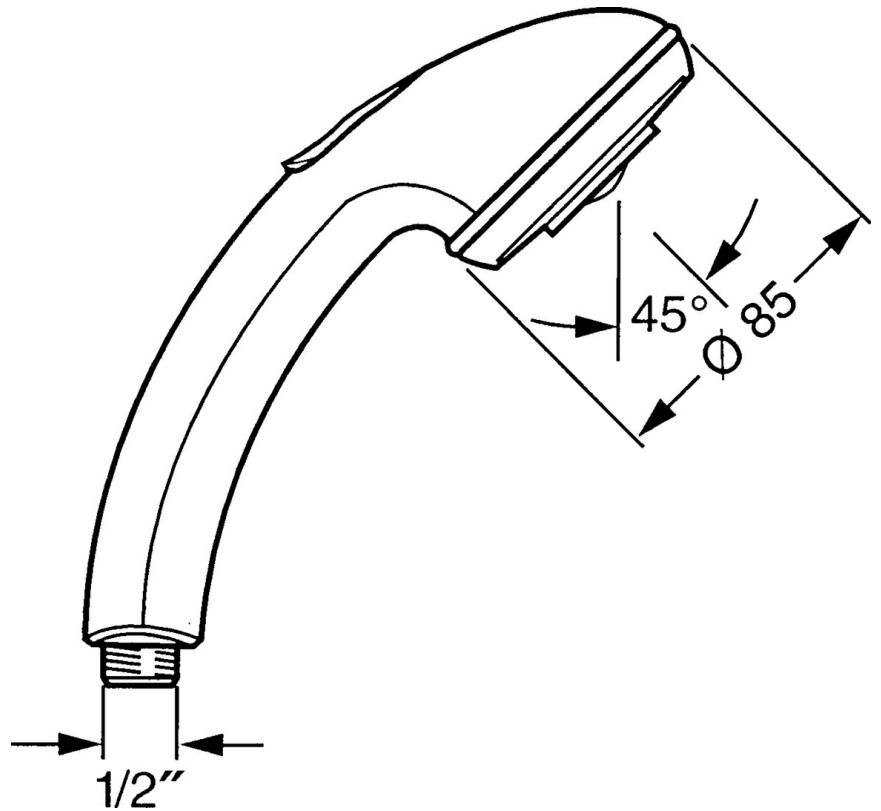

EAN: 4015474673090  
[static.hansa.com/0434010082](https://static.hansa.com/0434010082)

- Dusche
- Zubehör
- Weiss
- Druckumsteller, Automatische Rückstellung
- Normal - Gleichmäßiger und weicher Wasserstrahl, Pulsierend - Starker Wasserstrahl zur Massage oder Körperbehandlung
- 2-strahlig

### Technische Eigenschaften

Warmwasserversorgung **max. +65°C**  
 Arbeitsdruck **0.5-5 bar**  
 Anschlussgröße **G1/2**

### SP04340100

	Name	Art.-Nr.
1	Abdeckung Ausgelaufen	59911288
2	Sieb	59906859