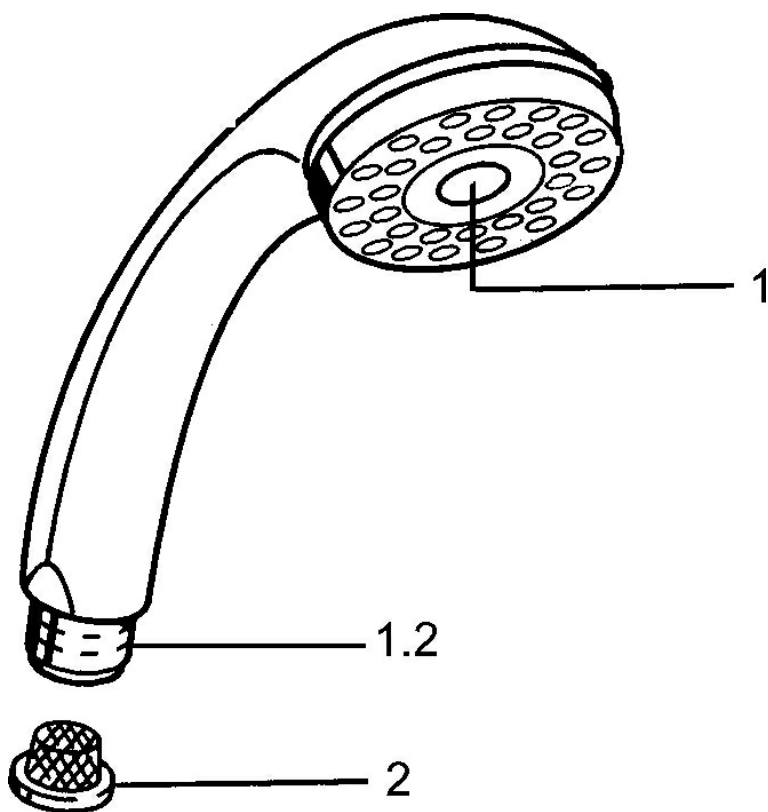

EAN: 4015474673090
static.hansa.com/0434010082

- Řešení pro sprchy
- Příslušenství
- Bílá
- Tlačný přepínač, Automatické vrácení přepínače do původní polohy
- Normální - Rovnoměrný a jemný proud vody, Pulzující - silný proud vody pro masáž nebo ošetření těla
- 2 proudy

Technické údaje

Vlastnosti průtoku

Průtokové množství při 3 bar **16.8 l/min**

Technické vlastnosti

Zdroj teplé vody **max. +65°C**

Pracovní tlak **0.5-5 bar**

Velikost přípojky **G1/2**

Předpisy

Norma EN **EN 1112**

Náhradní díly

SP04340100

	Název	Kód
1	Kryt Ukončeno	59911288
2	Filtr	59906859