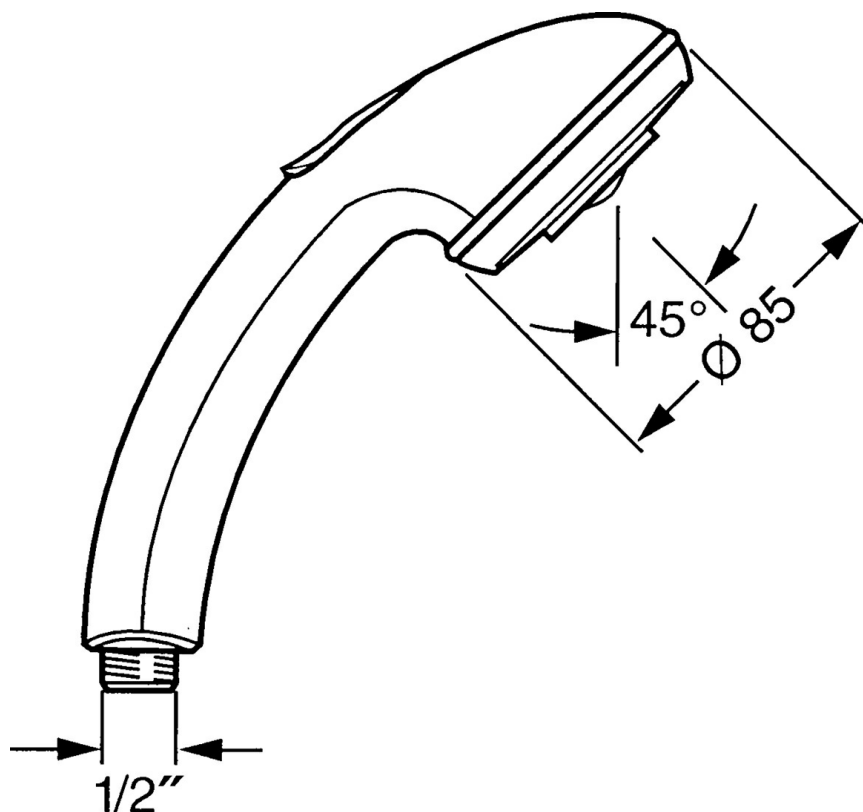

EAN: 4015474673090
static.hansa.com/0434010082

- Řešení pro sprchy
- Příslušenství
- Bílá
- Tlačný přepínač, Automatické vrácení přepínače do původní polohy
- Normální - Rovnoměrný a jemný proud vody, Pulzující - silný proud vody pro masáž nebo ošetření těla
- 2 proudy

Technické údaje

Vlastnosti průtoku

Průtokové množství při 3 bar **16.8 l/min**

Technické vlastnosti

Zdroj teplé vody **max. +65°C**

Pracovní tlak **0.5-5 bar**

Velikost přípojky **G1/2**

Předpisy

Norma EN **EN 1112**

Náhradní díly

SP04340100

	Název	Kód
1	Kryt Ukončeno	59911288
2	Filtr	59906859