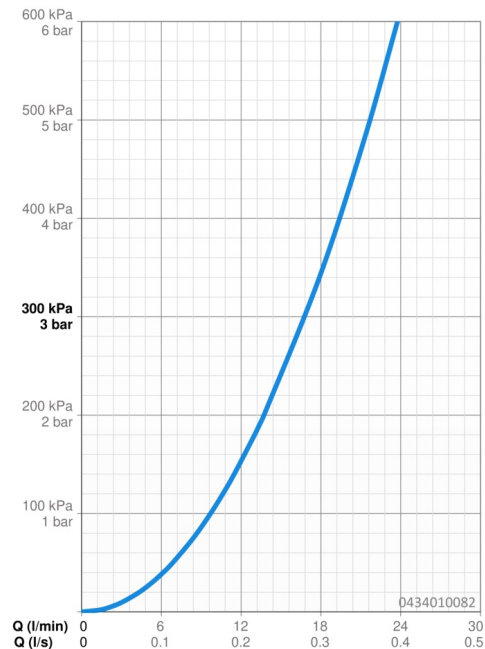

Technické údaje

Vlastnosti průtoku

Průtokové množství při 3 bar **16.8 l/min**

Technické vlastnosti

Zdroj teplé vody **max. +65°C**

Pracovní tlak **0.5-5 bar**

Velikost přípojky **G1/2**

Předpisy

Norma EN **EN 1112**