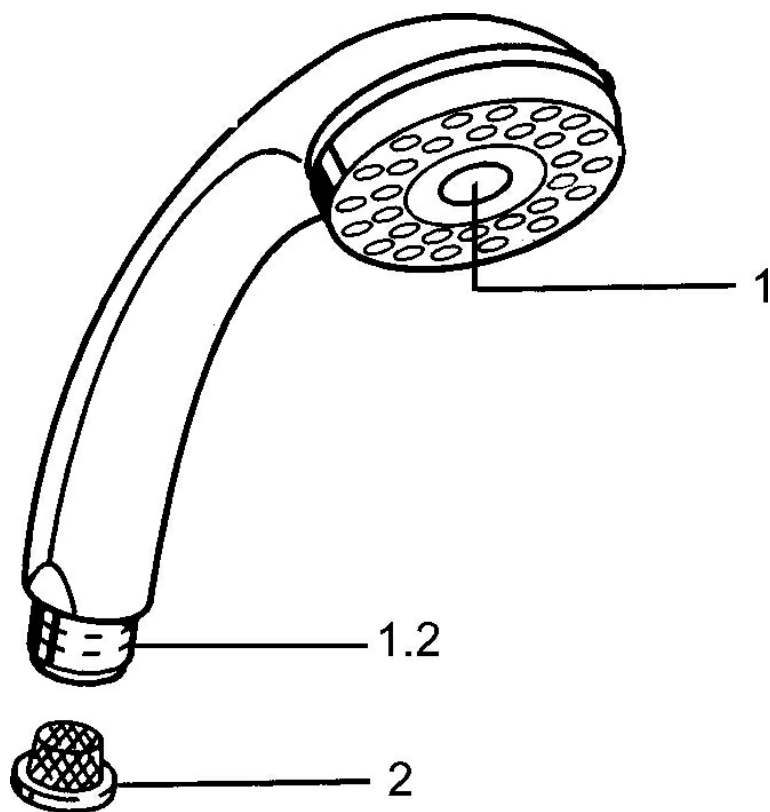

EAN: 4015474673069
static.hansa.com/0434010072

- Riešenia pre sprchy
- Príslušenstvo
- Tlačný prepínač, Automatické vrátenie prepínača do pôvodnej polohy
- Normálny - Rovnomerný a jemný prúd vody, Pulzujúci - Silný prúd vody pre masáž alebo ošetrovanie tela
- 2-prúdová

Technické údaje

Vlastnosti prietoku

Prietok pri tlaku 3 bar **16.8 l/min**

Technické vlastnosti

Dodávka teplej vody **max. +65°C**

Pracovný tlak **0.5-5 bar**

Spojovacia veľkosť **G1/2**

Predpisy

Norma EN **EN 1112**

Náhradné diely

SP04340100

	Názov	Kód
1	Krytka Ukončené	59911288
2	Filtre	59906859