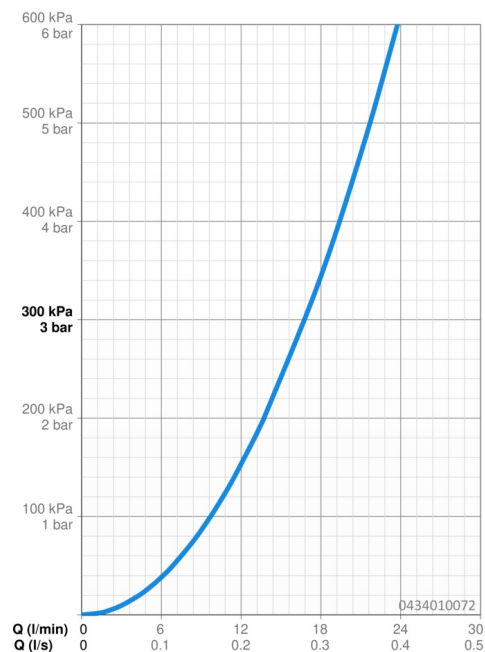

Technické údaje

Vlastnosti prietoku

Prietok pri tlaku 3 bar **16.8 l/min**

Technické vlastnosti

Dodávka teplej vody **max. +65°C**

Pracovný tlak **0.5-5 bar**

Spojovacia veľkosť **G1/2**

Predpisy

Norma EN **EN 1112**