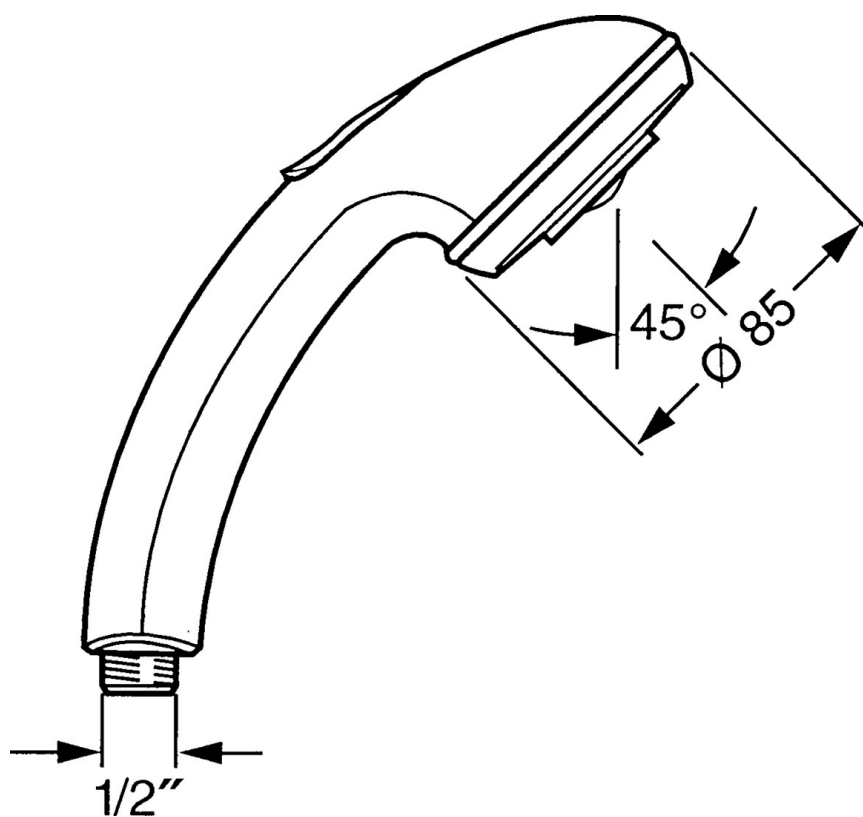

EAN: 4015474673069
static.hansa.com/0434010072

- Riešenia pre sprchy
- Príslušenstvo
- Tlačný prepínač, Automatické vrátenie prepínača do pôvodnej polohy
- Normálny - Rovnomerný a jemný prúd vody, Pulzujúci - Silný prúd vody pre masáž alebo ošetrovanie tela
- 2-prúdová

Technické údaje

Vlastnosti prietoku

Prietok pri tlaku 3 bar **16.8 l/min**

Technické vlastnosti

Dodávka teplej vody **max. +65°C**

Pracovný tlak **0.5-5 bar**

Spojovacia veľkosť **G1/2**

Predpisy

Norma EN **EN 1112**

Náhradné diely

SP04340100

	Názov	Kód
1	Krytka Ukončené	59911288
2	Filtre	59906859