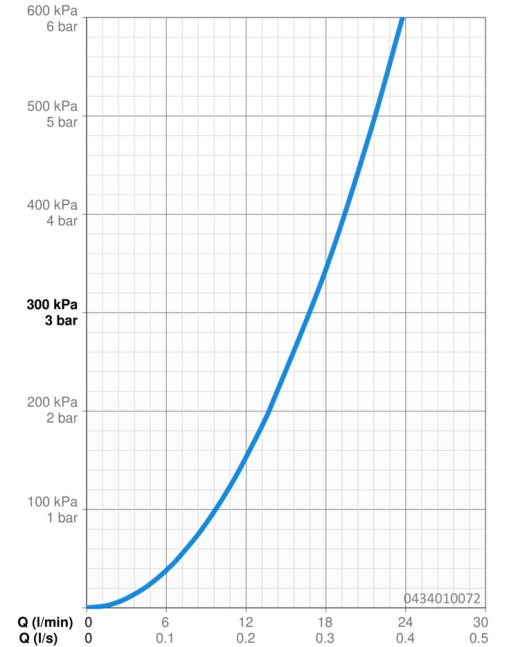

Technische gegevens

Doorstromingseigenschappen

Doorstroomhoeveelheid bij 3 bar **16.8 l/min**

Technische eigenschappen

Warmwatertoevoer **max. +65°C**
Werkdruk **0.5-5 bar**
Aansluitmaat **G1/2**

Voorschriften

EN-norm **EN 1112**