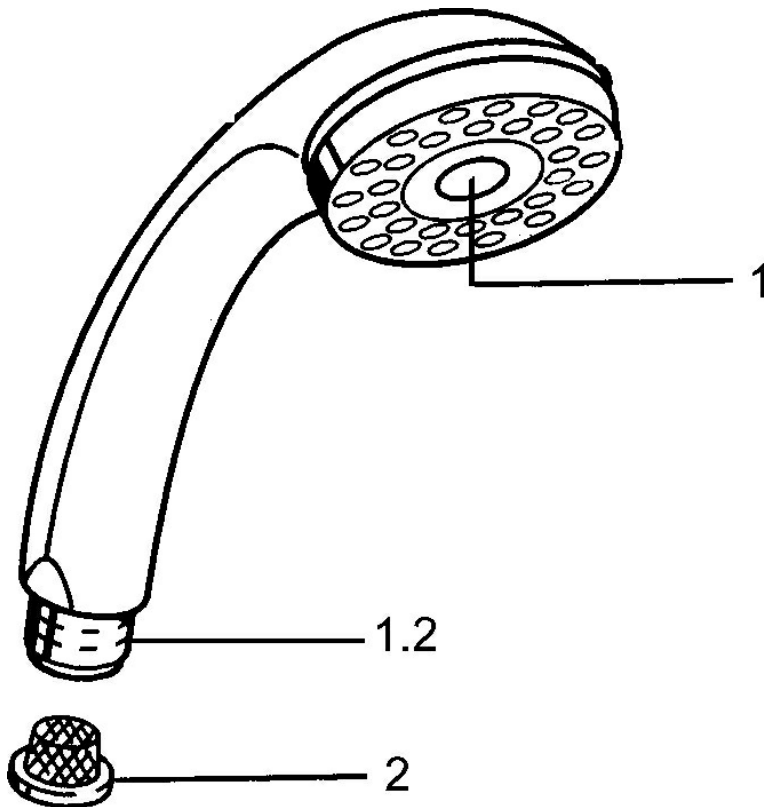

EAN: 4015474673069
static.hansa.com/0434010072

- Douche oplossingen
- Hulpuitrustingen
- Drukknop omstelling, Automatische reset
- Normaal – gelijkmatige en zachte waterstroom, Pulserend – sterke waterstroom voor massage of lichaamsbehandeling
- 2-stralig

Technische gegevens

Doorstromingseigenschappen

Doorstroomhoeveelheid bij 3 bar **16.8 l/min**

Technische eigenschappen

Warmwatertoevoer **max. +65°C**
 Werkdruk **0.5-5 bar**
 Aansluitmaat **G1/2**

Voorschriften

EN-norm **EN 1112**

Reserveonderdelen

SP04340100

	Naam	Code
1	Kap Stopgezet	59911288
2	Filter sproeier	59906859