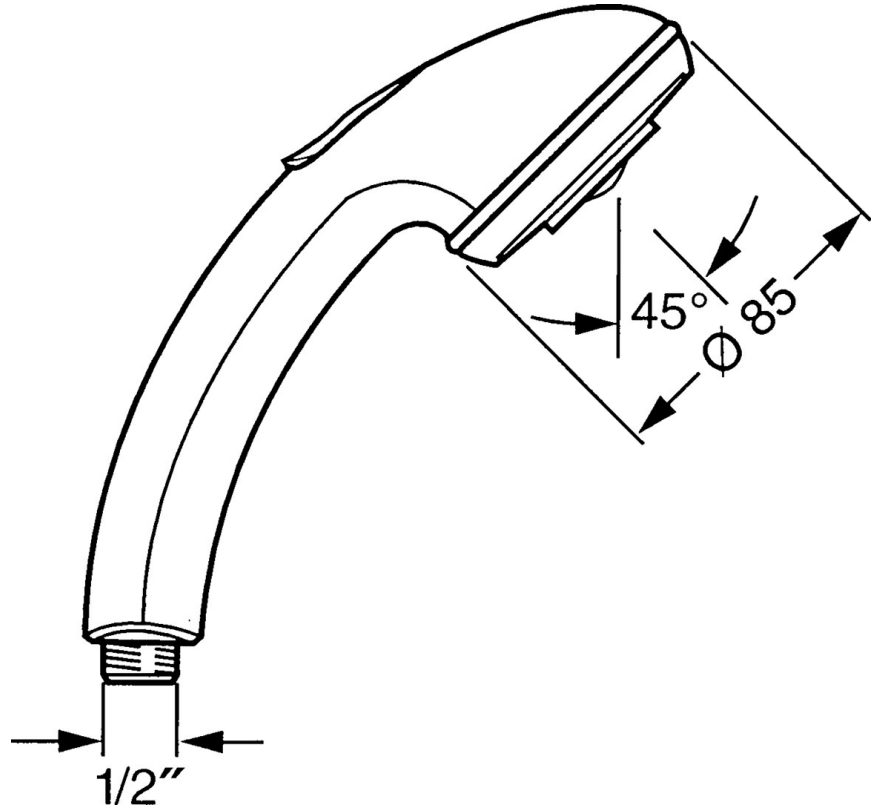

EAN: 4015474673069
static.hansa.com/0434010072

- Douche oplossingen
- Hulpuitrustingen
- Drukknop omstelling, Automatische reset
- Normaal – gelijkmatige en zachte waterstroom, Pulserend – sterke waterstroom voor massage of lichaamsbehandeling
- 2-stralig

Technische gegevens

Doorstromingseigenschappen

Doorstroomhoeveelheid bij 3 bar **16.8 l/min**

Technische eigenschappen

Warmwatertoevoer **max. +65°C**
 Werkdruk **0.5-5 bar**
 Aansluitmaat **G1/2**

Voorschriften

EN-norm **EN 1112**

Reserveonderdelen

SP04340100

	Naam	Code
1	Kap Stopgezet	59911288
2	Filter sproeier	59906859