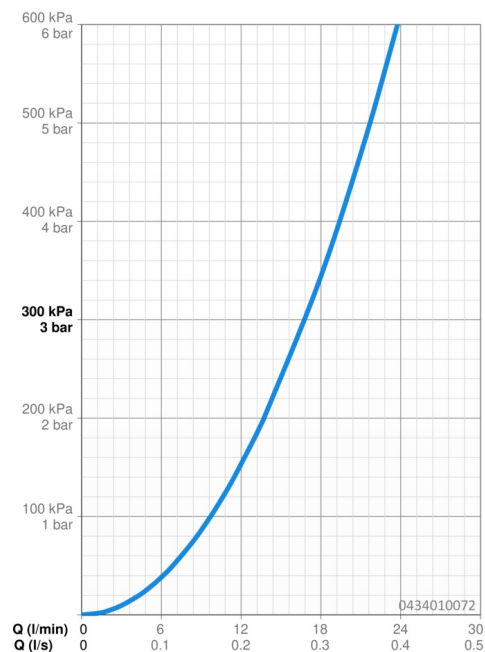

Caractéristiques techniques

Caractéristiques de débit

Débit à 3 bar **16.8 l/min**

Caractéristiques techniques

Alimentation en eau chaude **max. +65°C**

Pression de service **0.5-5 bar**

Taille de raccord **G1/2**

Règlementations

Norme EN **EN 1112**