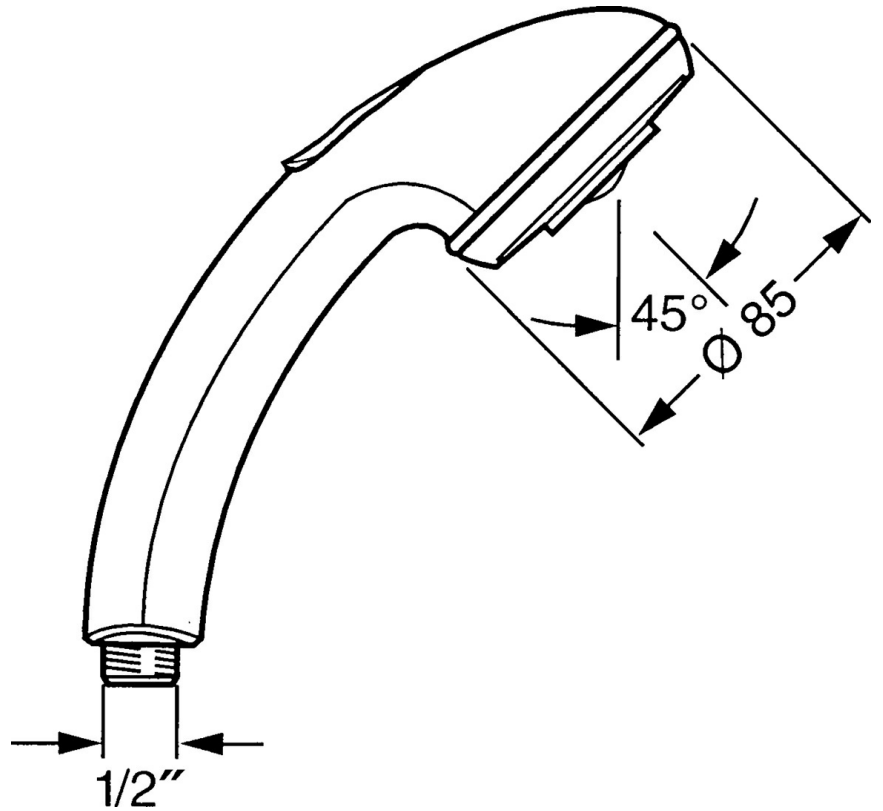

EAN: 4015474673069  
[static.hansa.com/0434010072](https://static.hansa.com/0434010072)

- Solutions de douche
- Equipement auxiliaire
- Inverseur à pousser, Réinitialisation automatique
- Classique – Jet d'eau régulier et doux, Pulsation – Jet d'eau puissant pour les massages ou les soins du corps
- 2 jets

### Caractéristiques de débit

Débit à 3 bar **16.8 l/min**

### Caractéristiques techniques

Alimentation en eau chaude **max. +65°C**

Pression de service **0.5-5 bar**

Taille de raccord **G1/2**

### SP04340100

	Nom	Code
1	Cache Arrêté	59911288
2	Tête de douchette	59906859