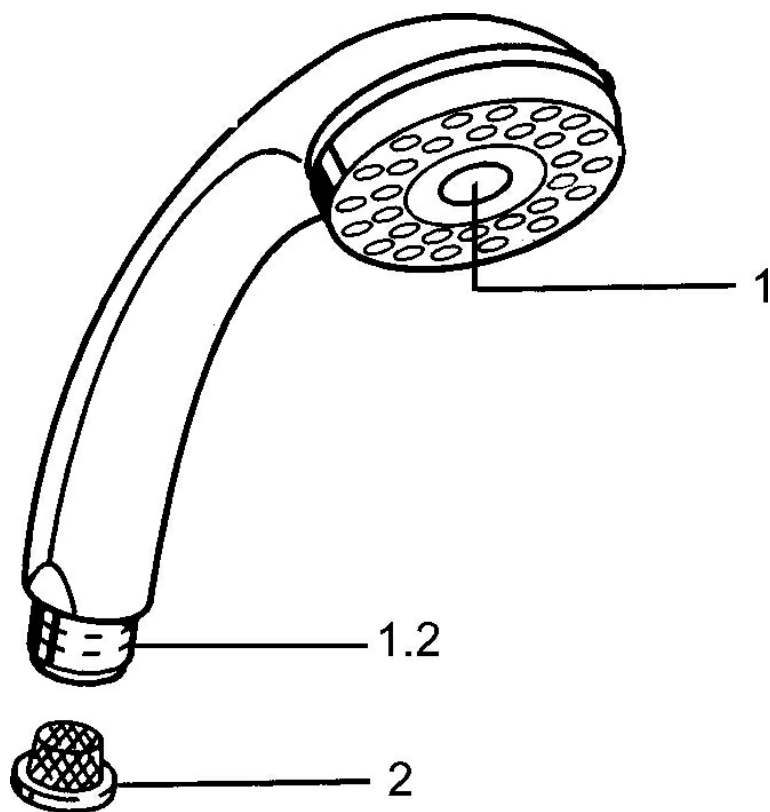

### Caractéristiques techniques

Alimentation en eau chaude **max. +65°C**

Pression de service **0.5-5 bar**

Taille de raccord **G1/2**

### SP04340100

	Nom	Code
1	Cache Arrêté	59911288
2	Tête de douchette	59906859