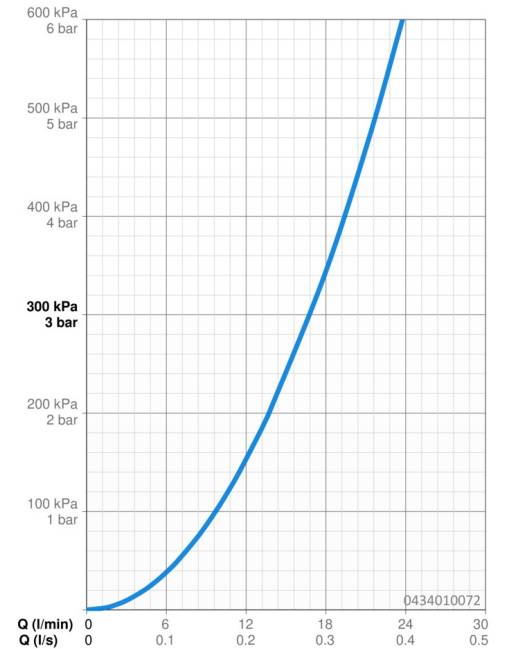

Technische Daten

Durchflusseigenschaften

Durchfluss bei 3 bar **16.8 l/min**

Technische Eigenschaften

Warmwasserversorgung **max. +65°C**
 Arbeitsdruck **0.5-5 bar**
 Anschlussgröße **G1/2**

Vorschriften

EN Standard **EN 1112**