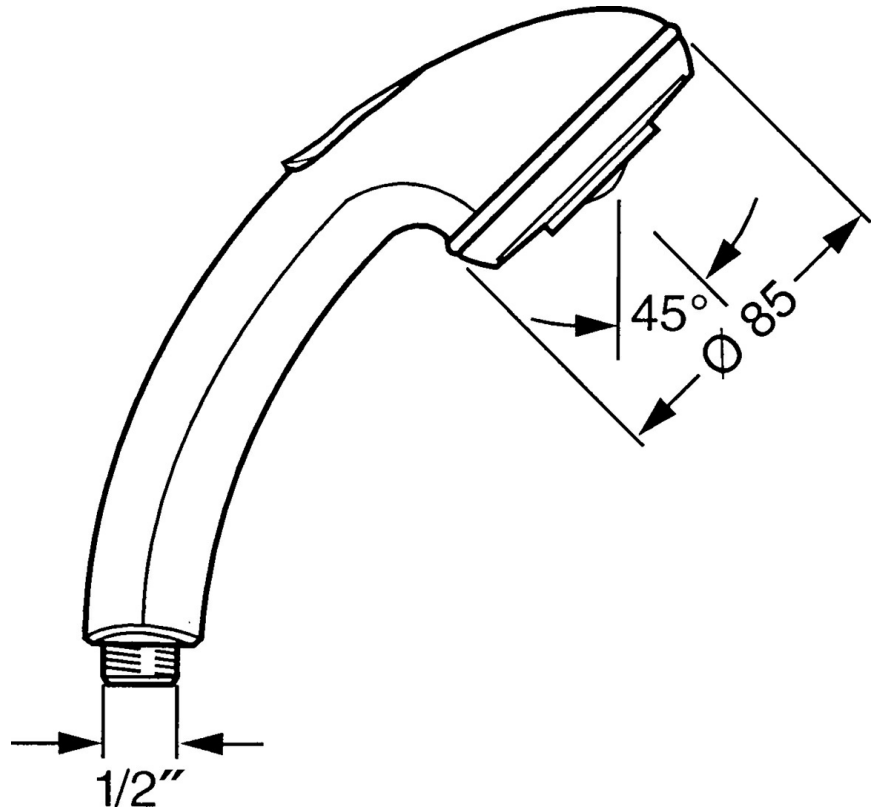

EAN: 4015474673069
static.hansa.com/0434010072

- Dusche
- Zubehör
- Druckumsteller, Automatische Rückstellung
- Normal - Gleichmäßiger und weicher Wasserstrahl, Pulsierend - Starker Wasserstrahl zur Massage oder Körperbehandlung
- 2-strahlig

Technische Daten

Durchflusseigenschaften

Durchfluss bei 3 bar **16.8 l/min**

Technische Eigenschaften

Warmwasserversorgung **max. +65°C**
 Arbeitsdruck **0.5-5 bar**
 Anschlussgröße **G1/2**

Vorschriften

EN Standard **EN 1112**

Ersatzteile

SP04340100

	Name	Art.-Nr.
1	Abdeckung Ausgelaufen	59911288
2	Sieb	59906859