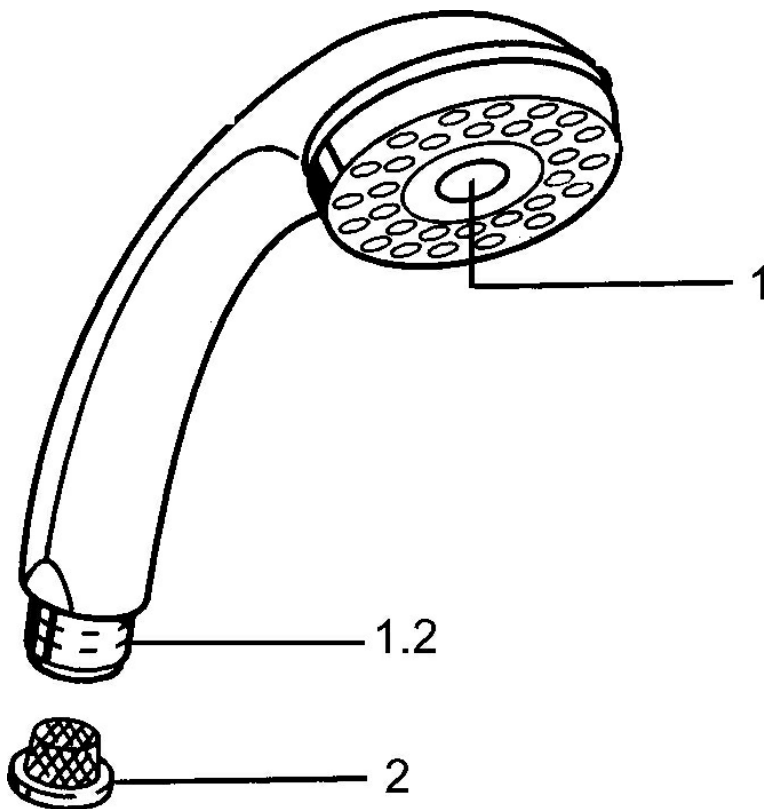

EAN: 4015474673069
static.hansa.com/0434010072

- Dusche
- Zubehör
- Druckumsteller, Automatische Rückstellung
- Normal - Gleichmäßiger und weicher Wasserstrahl, Pulsierend - Starker Wasserstrahl zur Massage oder Körperbehandlung
- 2-strahlig

Technische Daten

Durchflusseigenschaften

Durchfluss bei 3 bar **16.8 l/min**

Technische Eigenschaften

Warmwasserversorgung **max. +65°C**
 Arbeitsdruck **0.5-5 bar**
 Anschlussgröße **G1/2**

Vorschriften

EN Standard **EN 1112**

Ersatzteile

SP04340100

	Name	Art.-Nr.
1	Abdeckung Ausgelaufen	59911288
2	Sieb	59906859