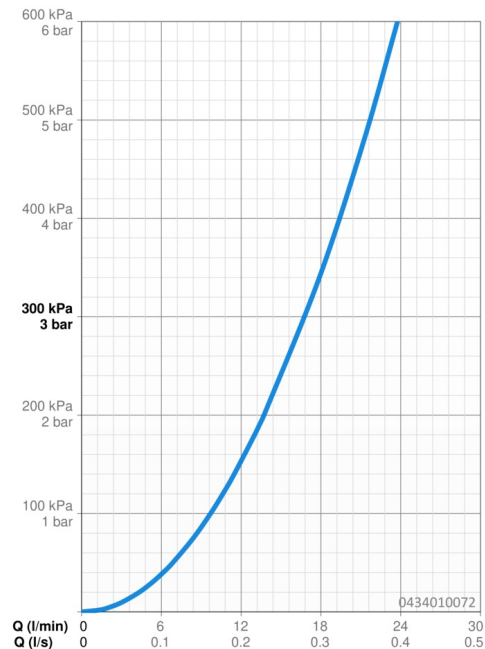

Technické údaje

Vlastnosti průtoku

Průtokové množství při 3 bar **16.8 l/min**

Technické vlastnosti

Zdroj teplé vody **max. +65°C**

Pracovní tlak **0.5-5 bar**

Velikost přípojky **G1/2**

Předpisy

Norma EN **EN 1112**