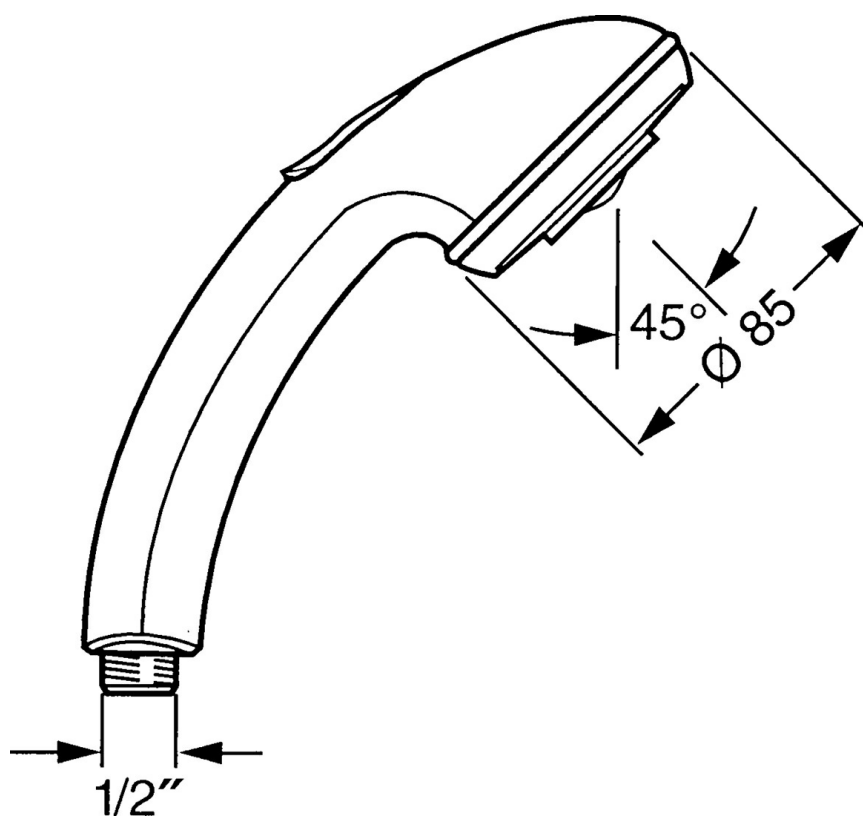

EAN: 4015474673069  
[static.hansa.com/0434010072](https://static.hansa.com/0434010072)

- Řešení pro sprchy
- Příslušenství
- Tlačný přepínač, Automatické vrácení přepínače do původní polohy
- Normální - Rovnoměrný a jemný proud vody, Pulzující - silný proud vody pro masáž nebo ošetření těla
- 2 proudy

### Technické vlastnosti

Zdroj teplé vody **max. +65°C**

Pracovní tlak **0.5-5 bar**

Velikost přípojky **G1/2**