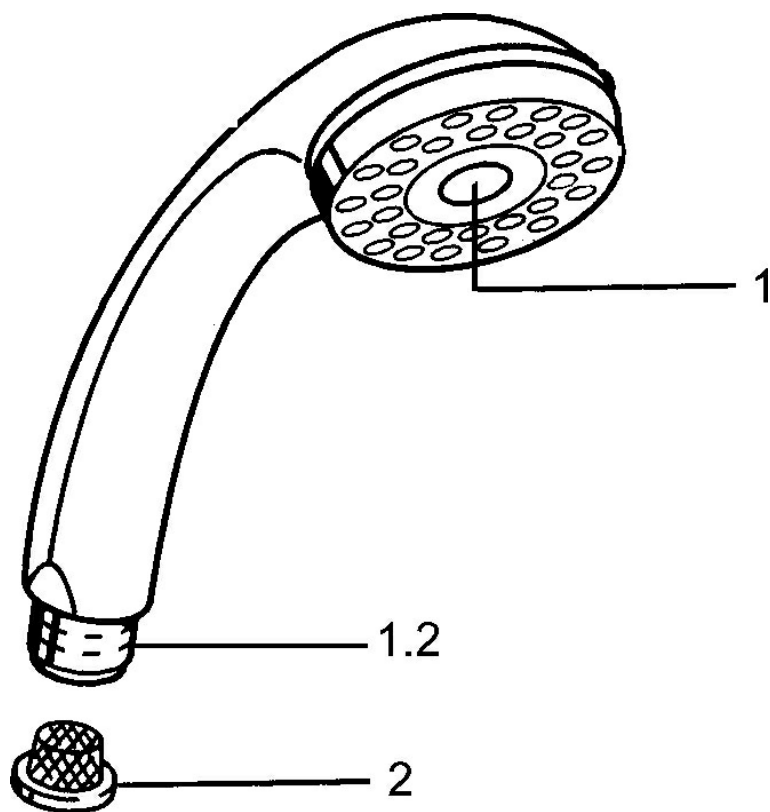

Náhradní díly

SP04340100

	Název	Kód
1	Kryt Ukončeno	59911288
2	Filtr	59906859