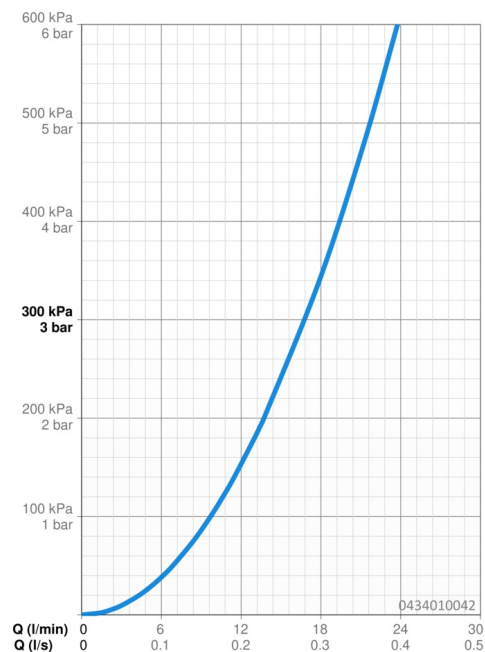

Technické údaje

Vlastnosti prietoku

Prietok pri tlaku 3 bar **16.8 l/min**

Technické vlastnosti

Dodávka teplej vody **max. +65°C**

Pracovný tlak **0.5-5 bar**

Spojovacia veľkosť **G1/2**

Predpisy

Norma EN **EN 1112**