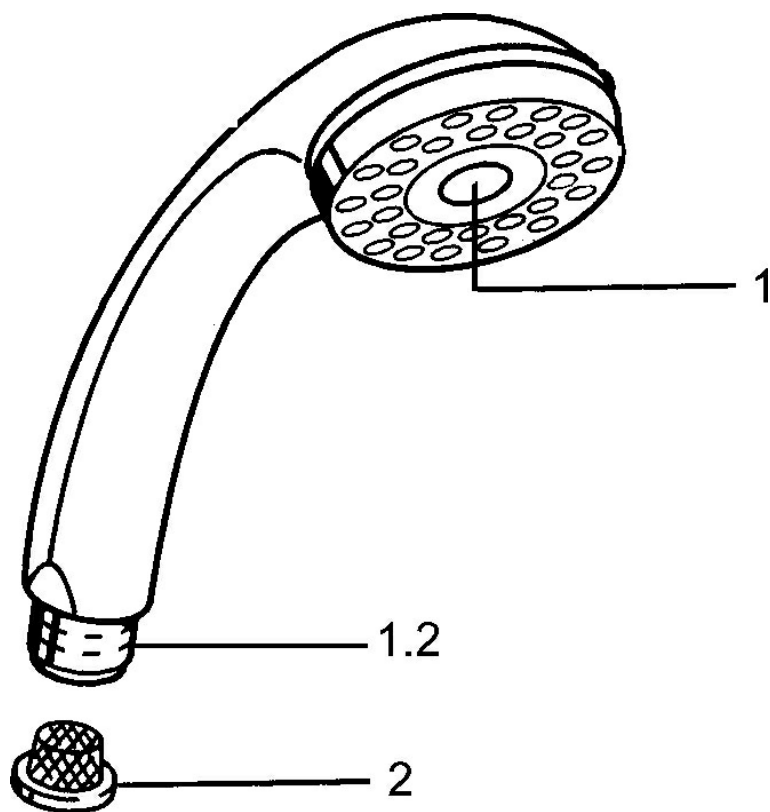

EAN: 4015474673052
static.hansa.com/0434010042

- Riešenia pre sprchy
- Príslušenstvo
- Aranja/Ušľachtilá mosadz
- Tlačný prepínač, Automatické vrátenie prepínača do pôvodnej polohy
- Normálny - Rovnomerný a jemný prúd vody, Pulzujúci - Silný prúd vody pre masáž alebo ošetrovanie tela
- 2-prúdová

Technické údaje

Vlastnosti prietoku

Prietok pri tlaku 3 bar **16.8 l/min**

Technické vlastnosti

Dodávka teplej vody **max. +65°C**

Pracovný tlak **0.5-5 bar**

Spojovacia veľkosť **G1/2**

Predpisy

Norma EN **EN 1112**

Náhradné diely

SP04340100

	Názov	Kód
1	Krytka Ukončené	59911288
2	Filtre	59906859