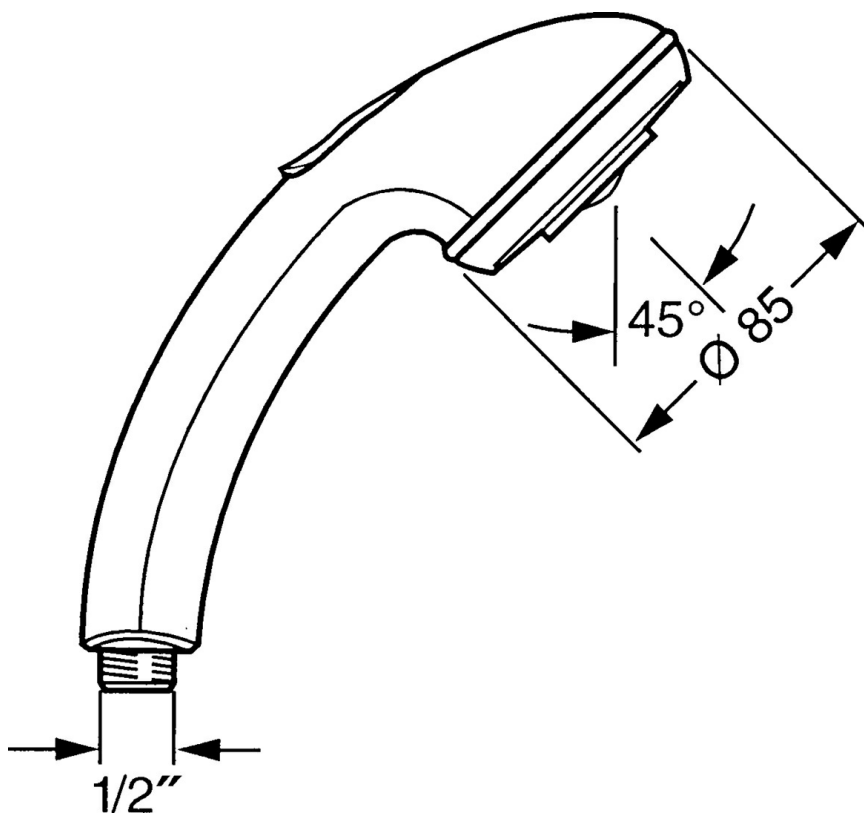

EAN: 4015474673052
static.hansa.com/0434010042

- Riešenia pre sprchy
- Príslušenstvo
- Aranja/Ušľachtilá mosadz
- Tlačný prepínač, Automatické vrátenie prepínača do pôvodnej polohy
- Normálny - Rovnomerný a jemný prúd vody, Pulzujúci - Silný prúd vody pre masáž alebo ošetrovanie tela
- 2-prúdová

Technické údaje

Vlastnosti prietoku

Prietok pri tlaku 3 bar **16.8 l/min**

Technické vlastnosti

Dodávka teplej vody **max. +65°C**

Pracovný tlak **0.5-5 bar**

Spojovacia veľkosť **G1/2**

Predpisy

Norma EN **EN 1112**

Náhradné diely

SP04340100

	Názov	Kód
1	Krytka Ukončené	59911288
2	Filtre	59906859