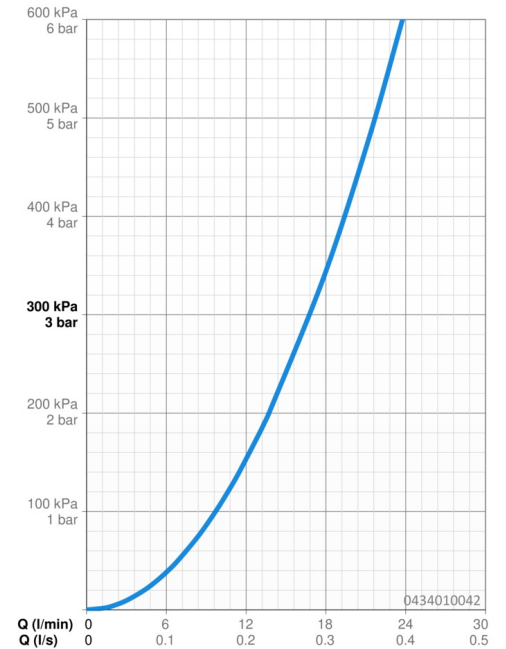

Technische gegevens

Doorstromingseigenschappen

Doorstroomhoeveelheid bij 3 bar **16.8 l/min**

Technische eigenschappen

Warmwatertoevoer **max. +65°C**
Werkdruk **0.5-5 bar**
Aansluitmaat **G1/2**

Voorschriften

EN-norm **EN 1112**