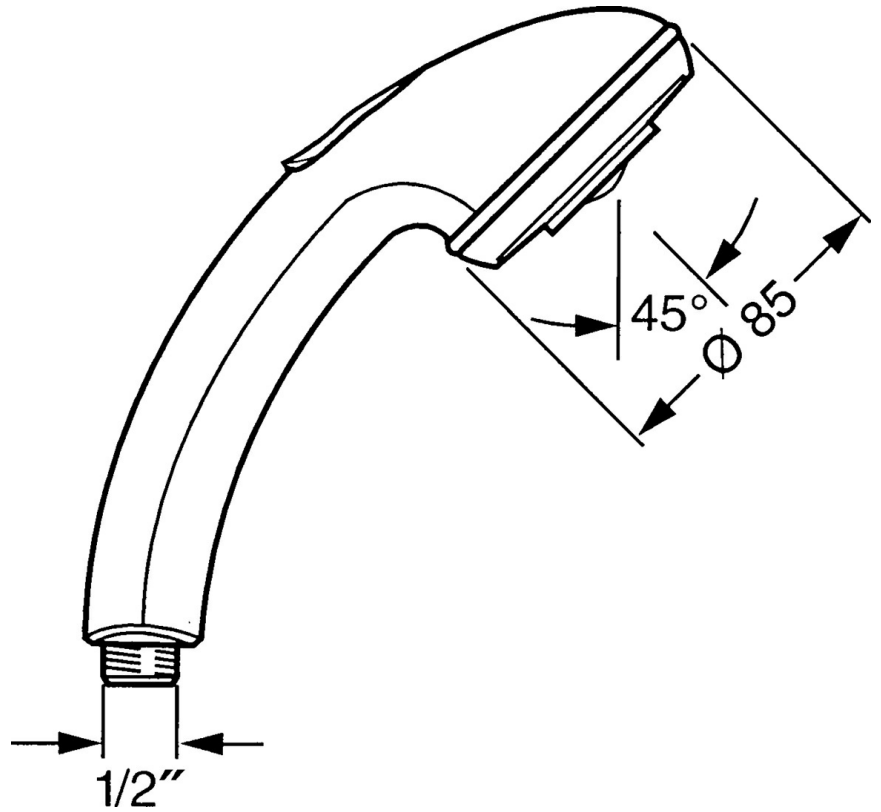

EAN: 4015474673052  
[static.hansa.com/0434010042](https://static.hansa.com/0434010042)

- Douche oplossingen
- Hulpuitrustingen
- Aranja/Edelmessing
- Drukknop omstelling, Automatische reset
- Normaal – gelijkmatige en zachte waterstroom, Pulserend – sterke waterstroom voor massage of lichaamsbehandeling
- 2-stralig

### Technische eigenschappen

Warmwatertoevoer **max. +65°C**  
 Werkdruk **0.5-5 bar**  
 Aansluitmaat **G1/2**