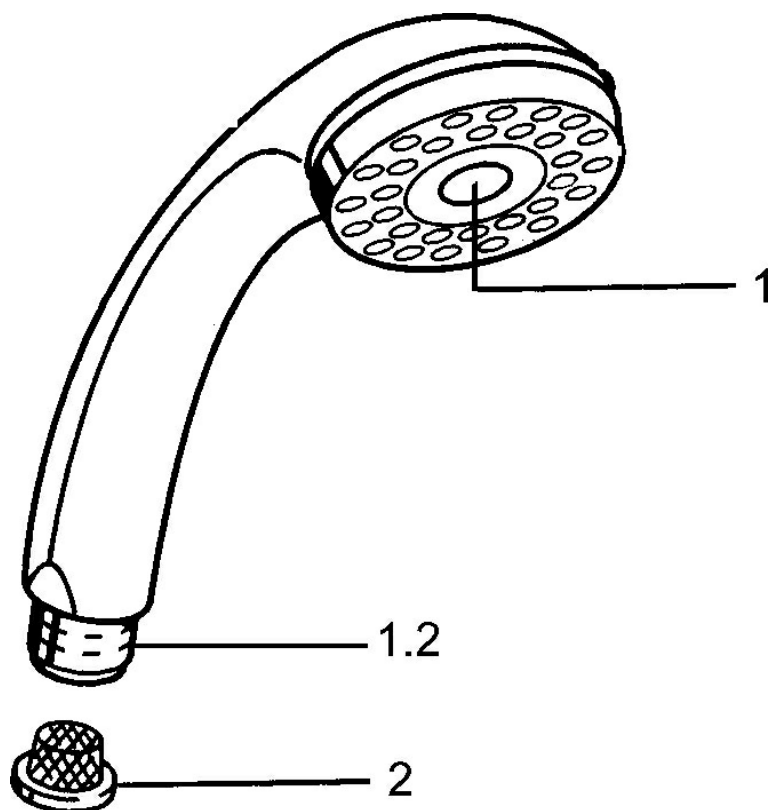

Parti di ricambio

SP04340100

	Nome	Codice
1	Cappuccio Fuori produzione	59911288
2	Filtro	59906859