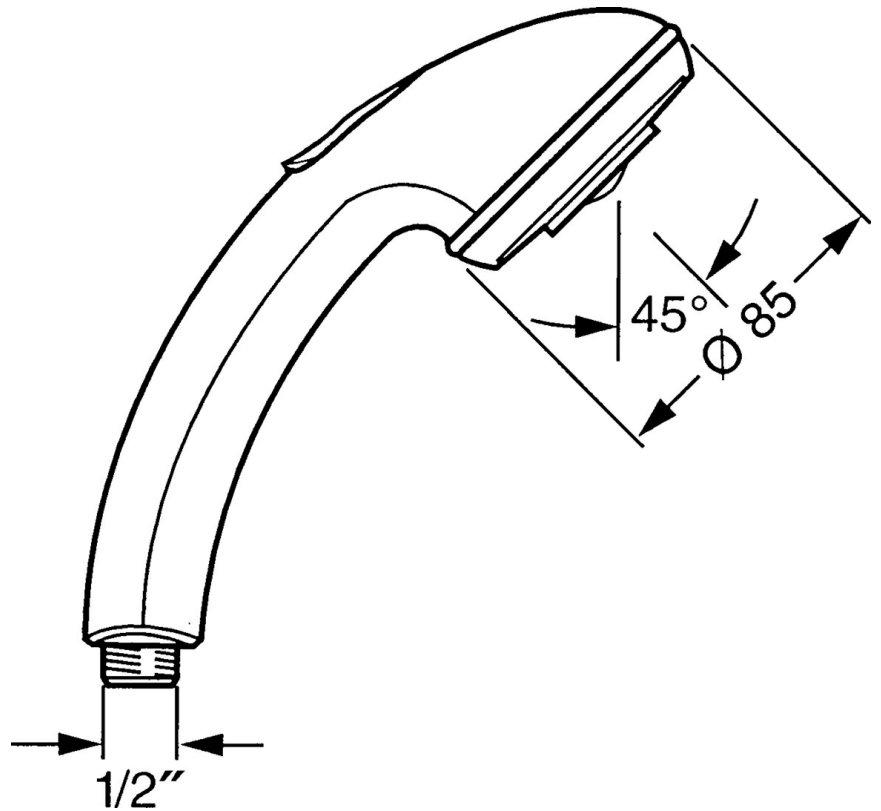

EAN: 4015474673052  
[static.hansa.com/0434010042](https://static.hansa.com/0434010042)

- Soluzioni doccia
- Accessori
- Aranja/Ottone lucido
- Deviatore push, Riposizionamento automatico
- Normale - Getto d'acqua uniforme e morbido, Pulsante - Forte flusso d'acqua per il massaggio o il trattamento del corpo
- 2 getti

### Caratteristiche flusso

Portata 3 bar **16.8 l/min**

### Caratteristiche tecniche

Fornitura di acqua calda **max. +65°C**

Pressione di esercizio **0.5-5 bar**

Misura della connessione **G1/2**