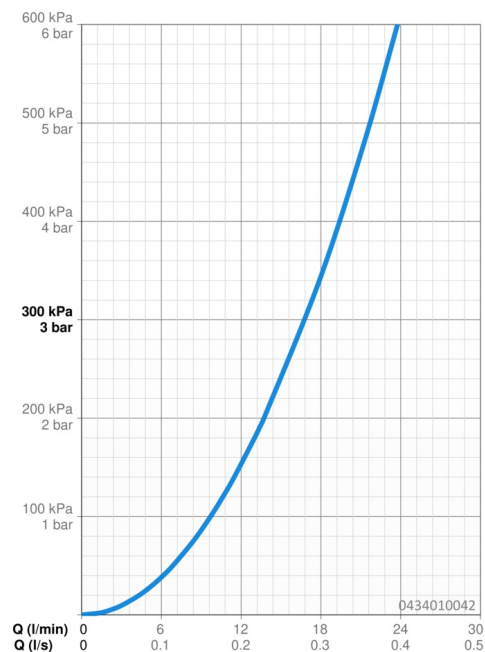

Dati tecnici

Caratteristiche flusso

Portata 3 bar **16.8 l/min**

Caratteristiche tecniche

Fornitura di acqua calda **max. +65°C**

Pressione di esercizio **0.5-5 bar**

Misura della connessione **G1/2**

Norme

Standard EN **EN 1112**