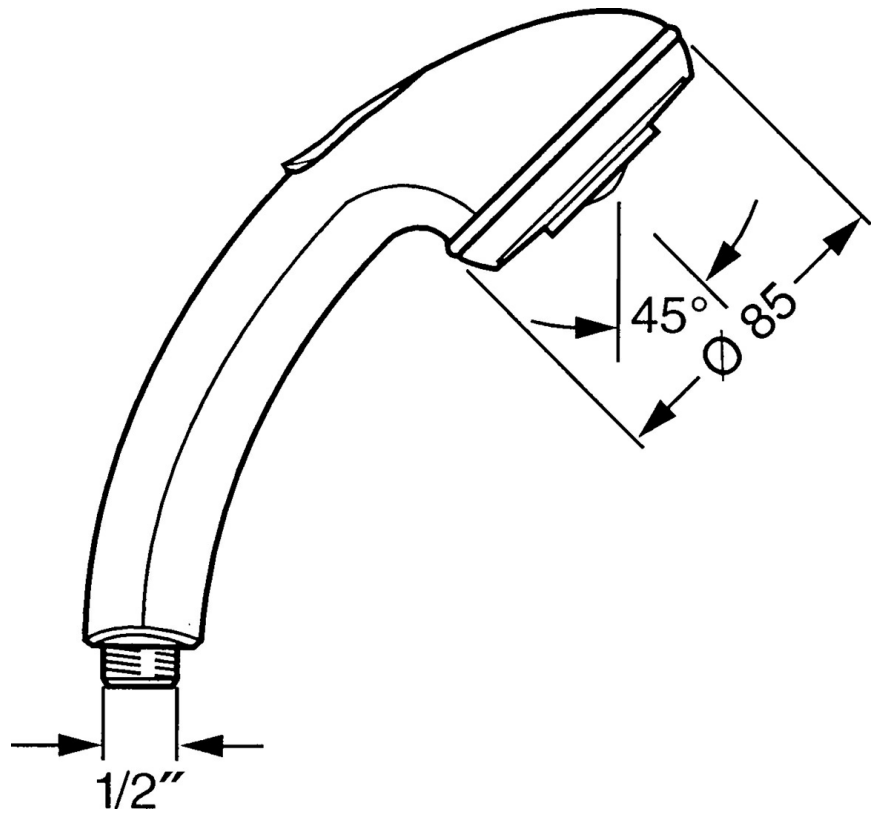

EAN: 4015474673052  
[static.hansa.com/0434010042](https://static.hansa.com/0434010042)

- Solutions de douche
- Equipement auxiliaire
- Aranja/Laiton
- Inverseur à pousser, Réinitialisation automatique
- Classique – Jet d'eau régulier et doux, Pulsation – Jet d'eau puissant pour les massages ou les soins du corps
- 2 jets

### Caractéristiques de débit

Débit à 3 bar **16.8 l/min**

### Caractéristiques techniques

Alimentation en eau chaude **max. +65°C**

Pression de service **0.5-5 bar**

Taille de raccord **G1/2**

### SP04340100

	Nom	Code
1	Cache Arrêté	59911288
2	Tête de douchette	59906859