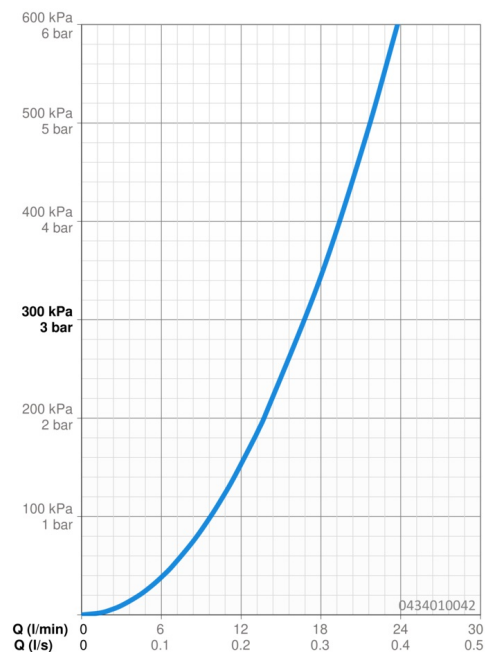

Caractéristiques techniques

Caractéristiques de débit

Débit à 3 bar **16.8 l/min**

Caractéristiques techniques

Alimentation en eau chaude **max. +65°C**

Pression de service **0.5-5 bar**

Taille de raccord **G1/2**

Règlementations

Norme EN **EN 1112**