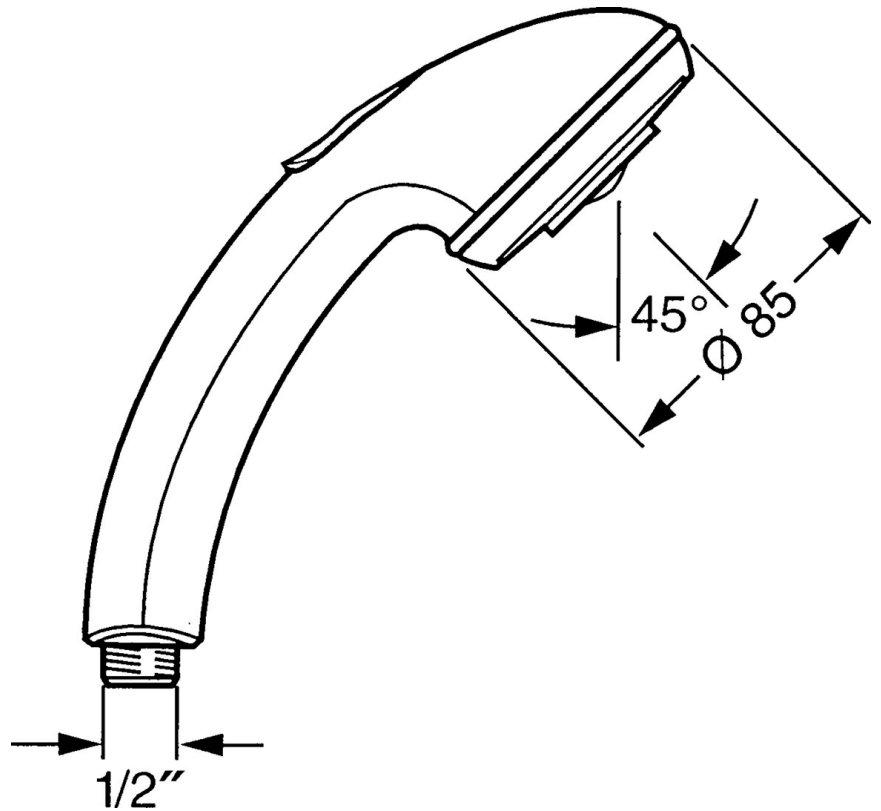

EAN: 4015474673052
static.hansa.com/0434010042

- Dusche
- Zubehör
- Aranja/Edelmessing
- Druckumsteller, Automatische Rückstellung
- Normal - Gleichmäßiger und weicher Wasserstrahl, Pulsierend - Starker Wasserstrahl zur Massage oder Körperbehandlung
- 2-strahlig

Technische Daten

Durchflusseigenschaften

Durchfluss bei 3 bar **16.8 l/min**

Technische Eigenschaften

Warmwasserversorgung **max. +65°C**
 Arbeitsdruck **0.5-5 bar**
 Anschlussgröße **G1/2**

Vorschriften

EN Standard **EN 1112**

Ersatzteile

SP04340100

	Name	Art.-Nr.
1	Abdeckung Ausgelaufen	59911288
2	Sieb	59906859