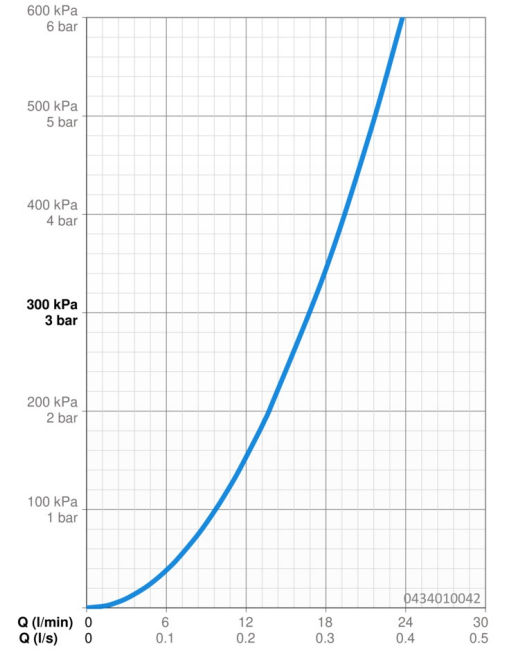

Technische Daten

Durchflusseigenschaften

Durchfluss bei 3 bar **16.8 l/min**

Technische Eigenschaften

Warmwasserversorgung **max. +65°C**
 Arbeitsdruck **0.5-5 bar**
 Anschlussgröße **G1/2**

Vorschriften

EN Standard **EN 1112**