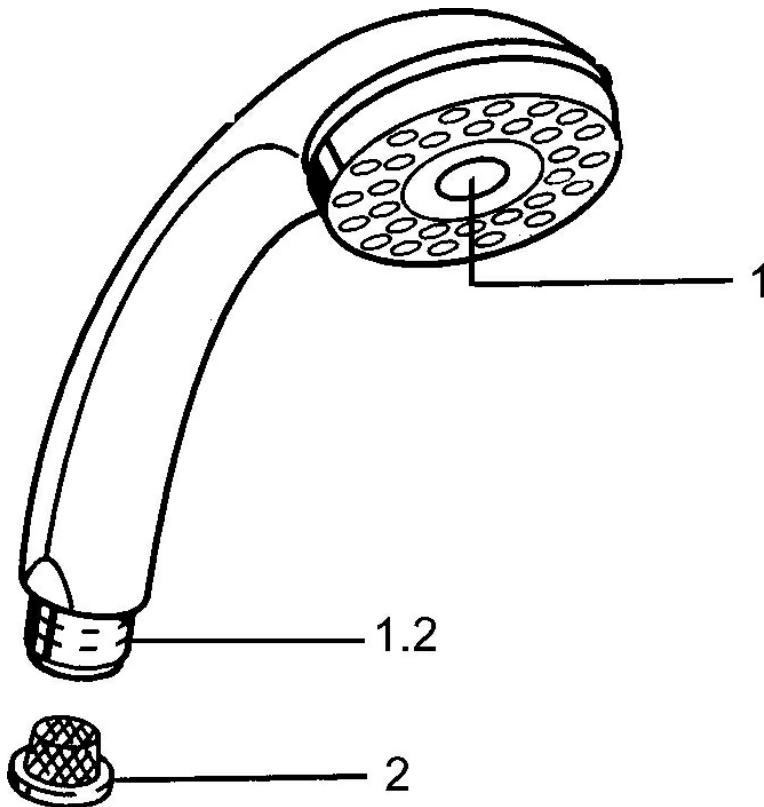

EAN: 4015474673052
static.hansa.com/0434010042

- Dusche
- Zubehör
- Aranja/Edelmessing
- Druckumsteller, Automatische Rückstellung
- Normal - Gleichmäßiger und weicher Wasserstrahl, Pulsierend - Starker Wasserstrahl zur Massage oder Körperbehandlung
- 2-strahlig

Technische Daten

Durchflusseigenschaften

Durchfluss bei 3 bar **16.8 l/min**

Technische Eigenschaften

Warmwasserversorgung **max. +65°C**
 Arbeitsdruck **0.5-5 bar**
 Anschlussgröße **G1/2**

Vorschriften

EN Standard **EN 1112**

Ersatzteile

SP04340100

	Name	Art.-Nr.
1	Abdeckung Ausgelaufen	59911288
2	Sieb	59906859