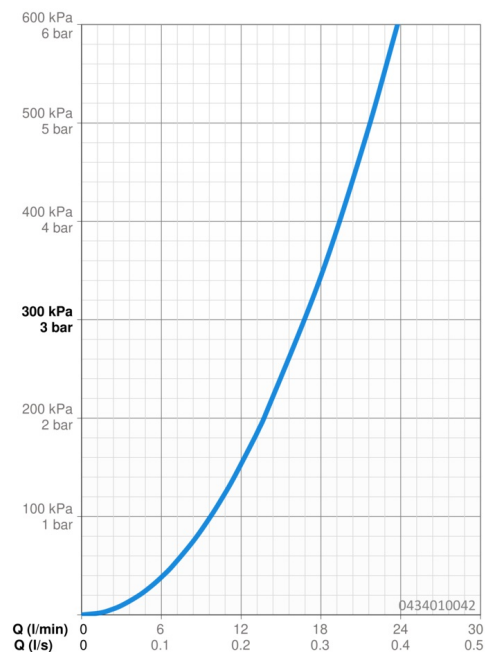

Technické údaje

Vlastnosti průtoku

Průtokové množství při 3 bar **16.8 l/min**

Technické vlastnosti

Zdroj teplé vody **max. +65°C**

Pracovní tlak **0.5-5 bar**

Velikost přípojky **G1/2**

Předpisy

Norma EN **EN 1112**