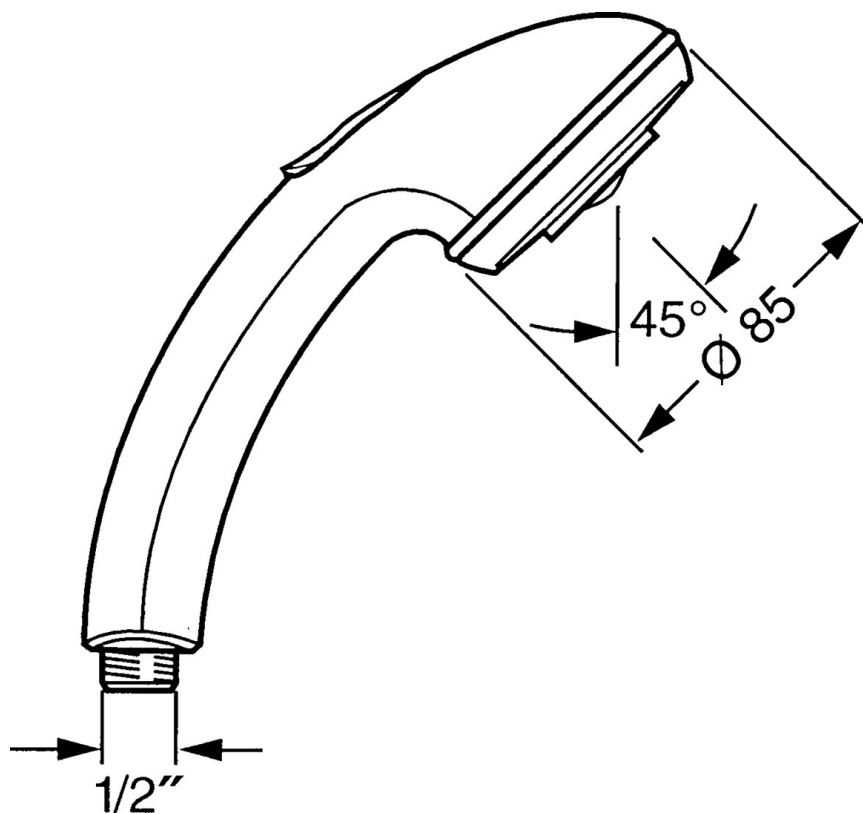

EAN: 4015474673052
static.hansa.com/0434010042

- Řešení pro sprchy
- Příslušenství
- Aranž/a/ušlechtilá mosaz
- Tlačný přepínač, Automatické vrácení přepínače do původní polohy
- Normální - Rovnoměrný a jemný proud vody, Pulzující - silný proud vody pro masáž nebo ošetření těla
- 2 proudy

Technické údaje

Vlastnosti průtoku

Průtokové množství při 3 bar **16.8 l/min**

Technické vlastnosti

Zdroj teplé vody **max. +65°C**

Pracovní tlak **0.5-5 bar**

Velikost přípojky **G1/2**

Předpisy

Norma EN **EN 1112**

Náhradní díly

SP04340100

	Název	Kód
1	Kryt Ukončeno	59911288
2	Filtr	59906859