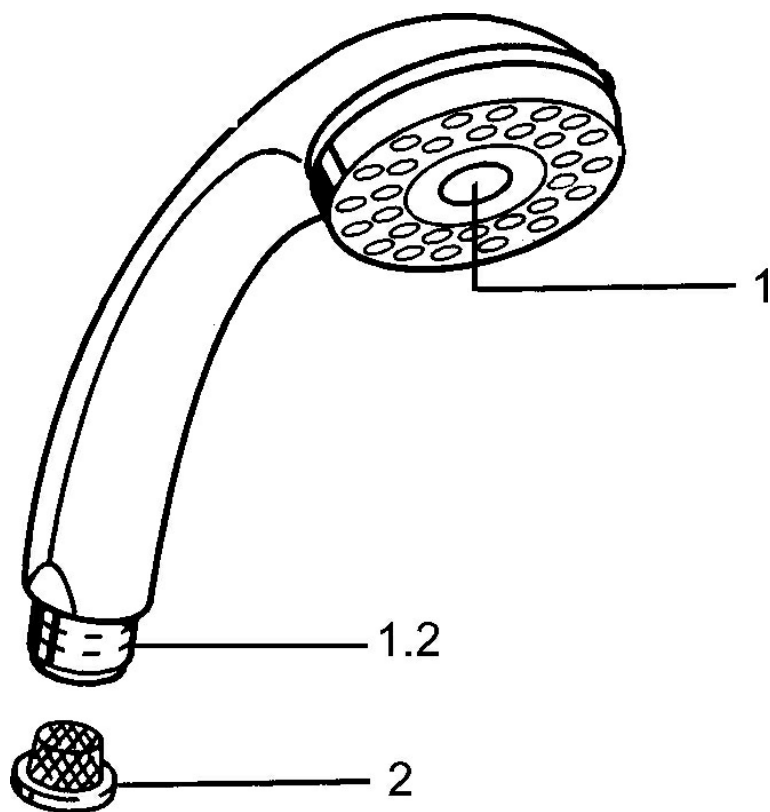

EAN: 4015474673052
static.hansa.com/0434010042

- Řešení pro sprchy
- Příslušenství
- Aranž/a/ušlechtilá mosaz
- Tlačný přepínač, Automatické vrácení přepínače do původní polohy
- Normální - Rovnoměrný a jemný proud vody, Pulzující - silný proud vody pro masáž nebo ošetření těla
- 2 proudy

Technické údaje

Vlastnosti průtoku

Průtokové množství při 3 bar **16.8 l/min**

Technické vlastnosti

Zdroj teplé vody **max. +65°C**

Pracovní tlak **0.5-5 bar**

Velikost přípojky **G1/2**

Předpisy

Norma EN **EN 1112**

Náhradní díly

SP04340100

	Název	Kód
1	Kryt Ukončeno	59911288
2	Filtr	59906859