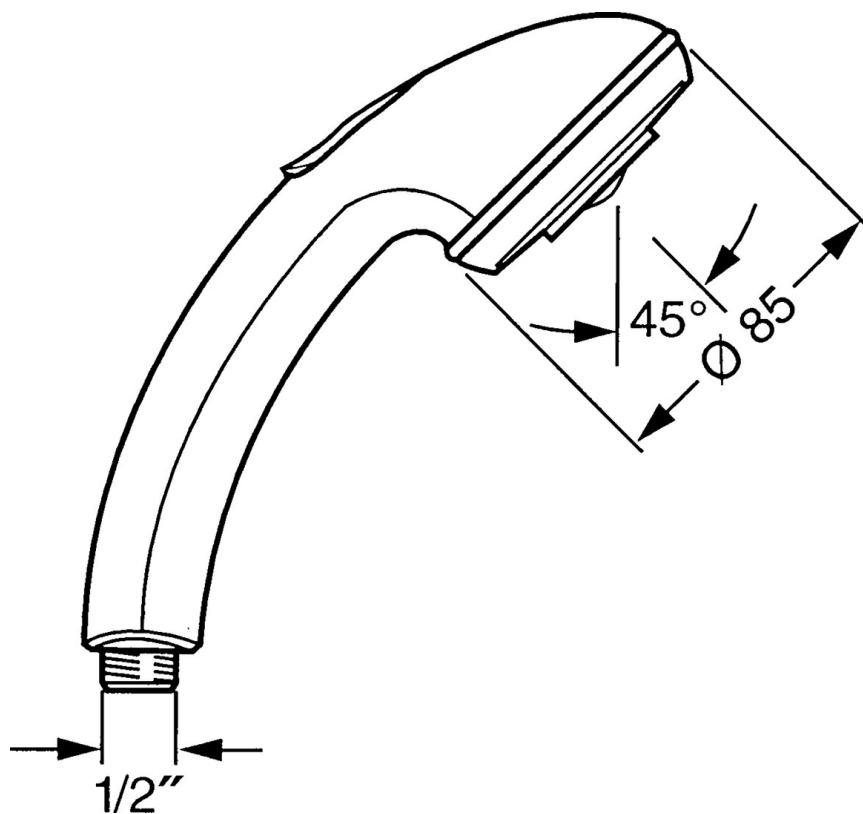

EAN: 4015474673045  
[static.hansa.com/0434010040](https://static.hansa.com/0434010040)

- Riešenia pre sprchy
- Príslušenstvo
- Aranžaj
- Tlačný prepínač, Automatické vrátenie prepínača do pôvodnej polohy
- Normálny – Rovnomerný a jemný prúd vody, Pulzujúci – Silný prúd vody pre masáž alebo ošetrovanie tela
- 2-prúdová

### Technické vlastnosti

Dodávka teplej vody **max. +65°C**

Pracovný tlak **0.5-5 bar**

Spojovacia veľkosť **G1/2**