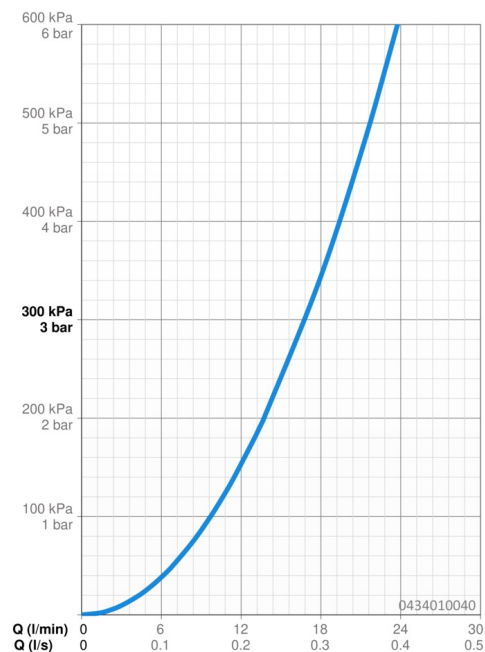

Technické údaje

Vlastnosti prietoku

Prietok pri tlaku 3 bar **16.8 l/min**

Technické vlastnosti

Dodávka teplej vody **max. +65°C**

Pracovný tlak **0.5-5 bar**

Spojovacia veľkosť **G1/2**

Predpisy

Norma EN **EN 1112**