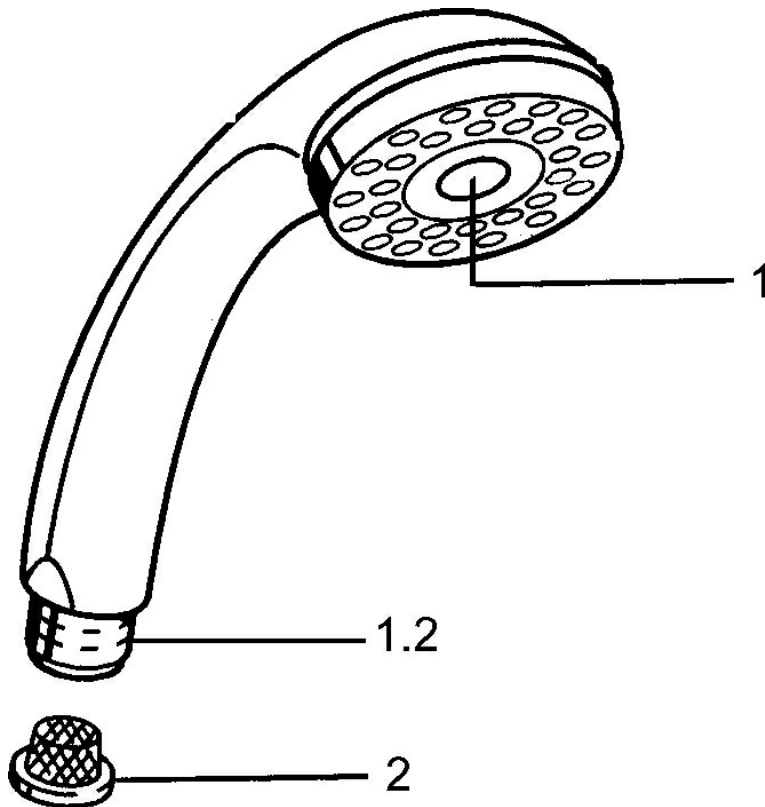

EAN: 4015474673045
static.hansa.com/0434010040

- Douche oplossingen
- Hulpuitrustingen
- Aranja
- Druknop omstelling, Automatische reset
- Normaal – gelijkmatige en zachte waterstroom, Pulserend – sterke waterstroom voor massage of lichaamsbehandeling
- 2-stralig

Technische gegevens

Doorstromingseigenschappen

Doorstroomhoeveelheid bij 3 bar **16.8 l/min**

Technische eigenschappen

Warmwatertoevoer **max. +65°C**
 Werkdruk **0.5-5 bar**
 Aansluitmaat **G1/2**

Voorschriften

EN-norm **EN 1112**

Reserveonderdelen

SP04340100

	Naam	Code
1	Kap Stopgezet	59911288
2	Filter sproeier	59906859