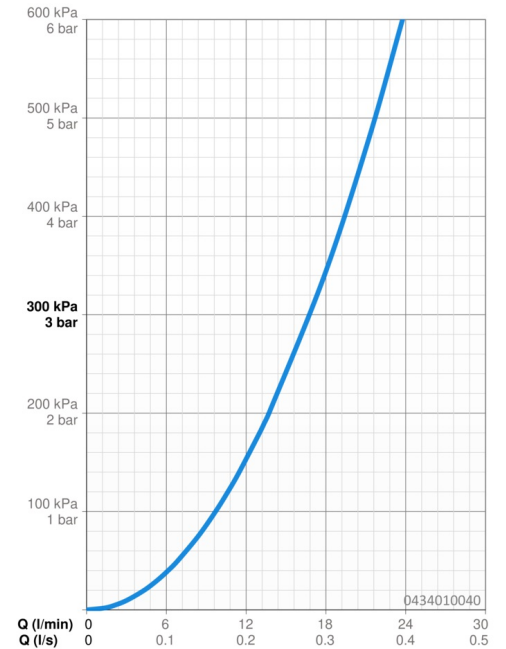

Technische gegevens

Doorstromingseigenschappen

Doorstroomhoeveelheid bij 3 bar **16.8 l/min**

Technische eigenschappen

Warmwatertoevoer **max. +65°C**
Werkdruk **0.5-5 bar**
Aansluitmaat **G1/2**

Voorschriften

EN-norm **EN 1112**