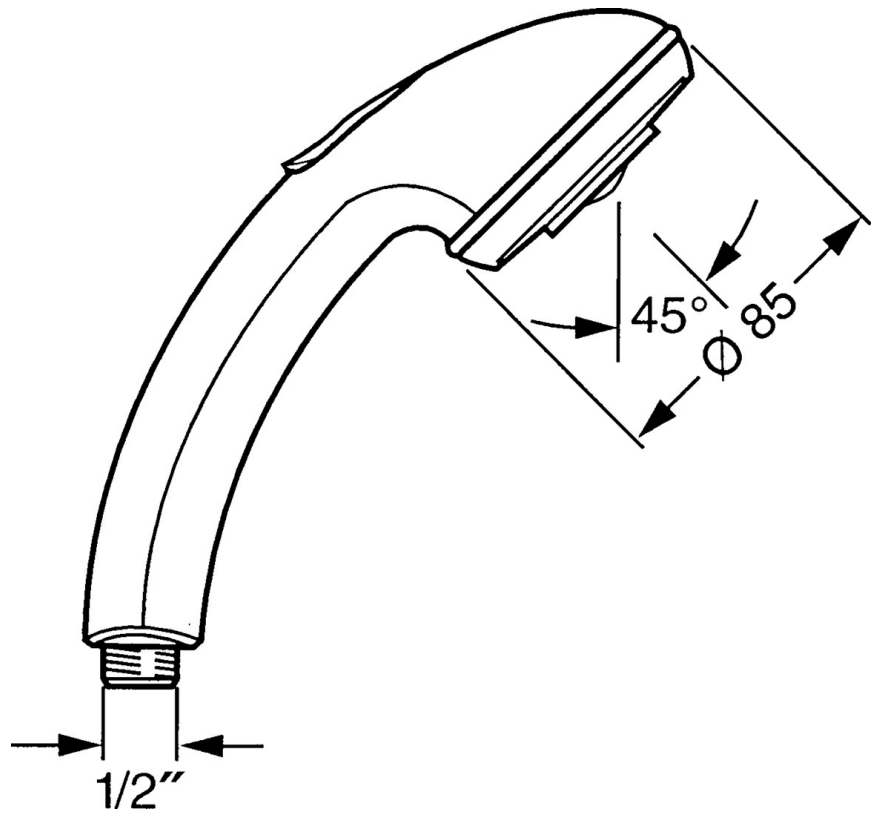

EAN: 4015474673045
static.hansa.com/0434010040

- Douche oplossingen
- Hulpuitrustingen
- Aranja
- Druknop omstelling, Automatische reset
- Normaal – gelijkmatige en zachte waterstroom, Pulserend – sterke waterstroom voor massage of lichaamsbehandeling
- 2-stralig

Technische gegevens

Doorstromingseigenschappen

Doorstroomhoeveelheid bij 3 bar **16.8 l/min**

Technische eigenschappen

Warmwatertoevoer **max. +65°C**
 Werkdruk **0.5-5 bar**
 Aansluitmaat **G1/2**

Voorschriften

EN-norm **EN 1112**

Reserveonderdelen

SP04340100

	Naam	Code
1	Kap Stopgezet	59911288
2	Filter sproeier	59906859